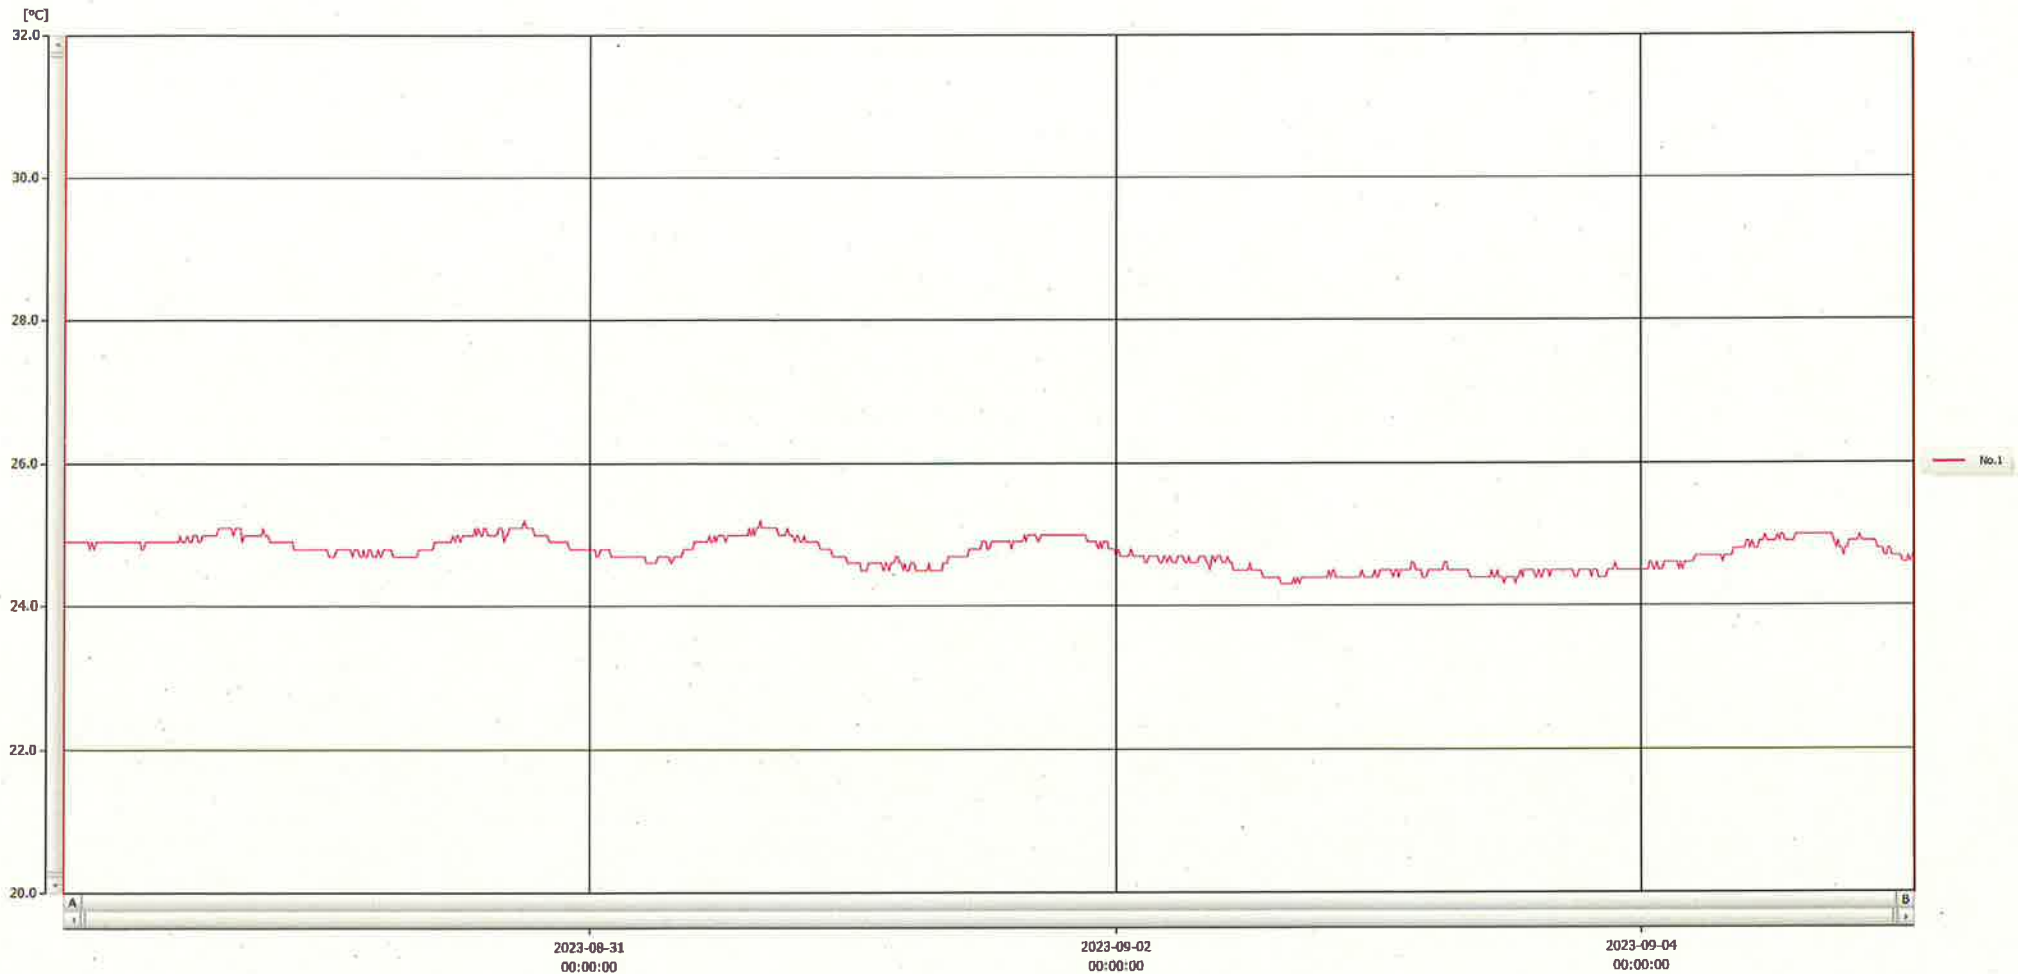

T&D Graph

表示範囲 2023-08-29 00:08:00 - 2023-09-05 00:59:00  
 計算範囲 2023-08-29 00:08:00 - 2023-09-05 00:59:00

No.	チャンネル名	記録間隔	データ数	単位	最大値	最小値	平均値
No.1	内服薬1	10 min.	1014	°C	25.2	24.3	24.7

05 Sep 2023 Hiromi Ichinose