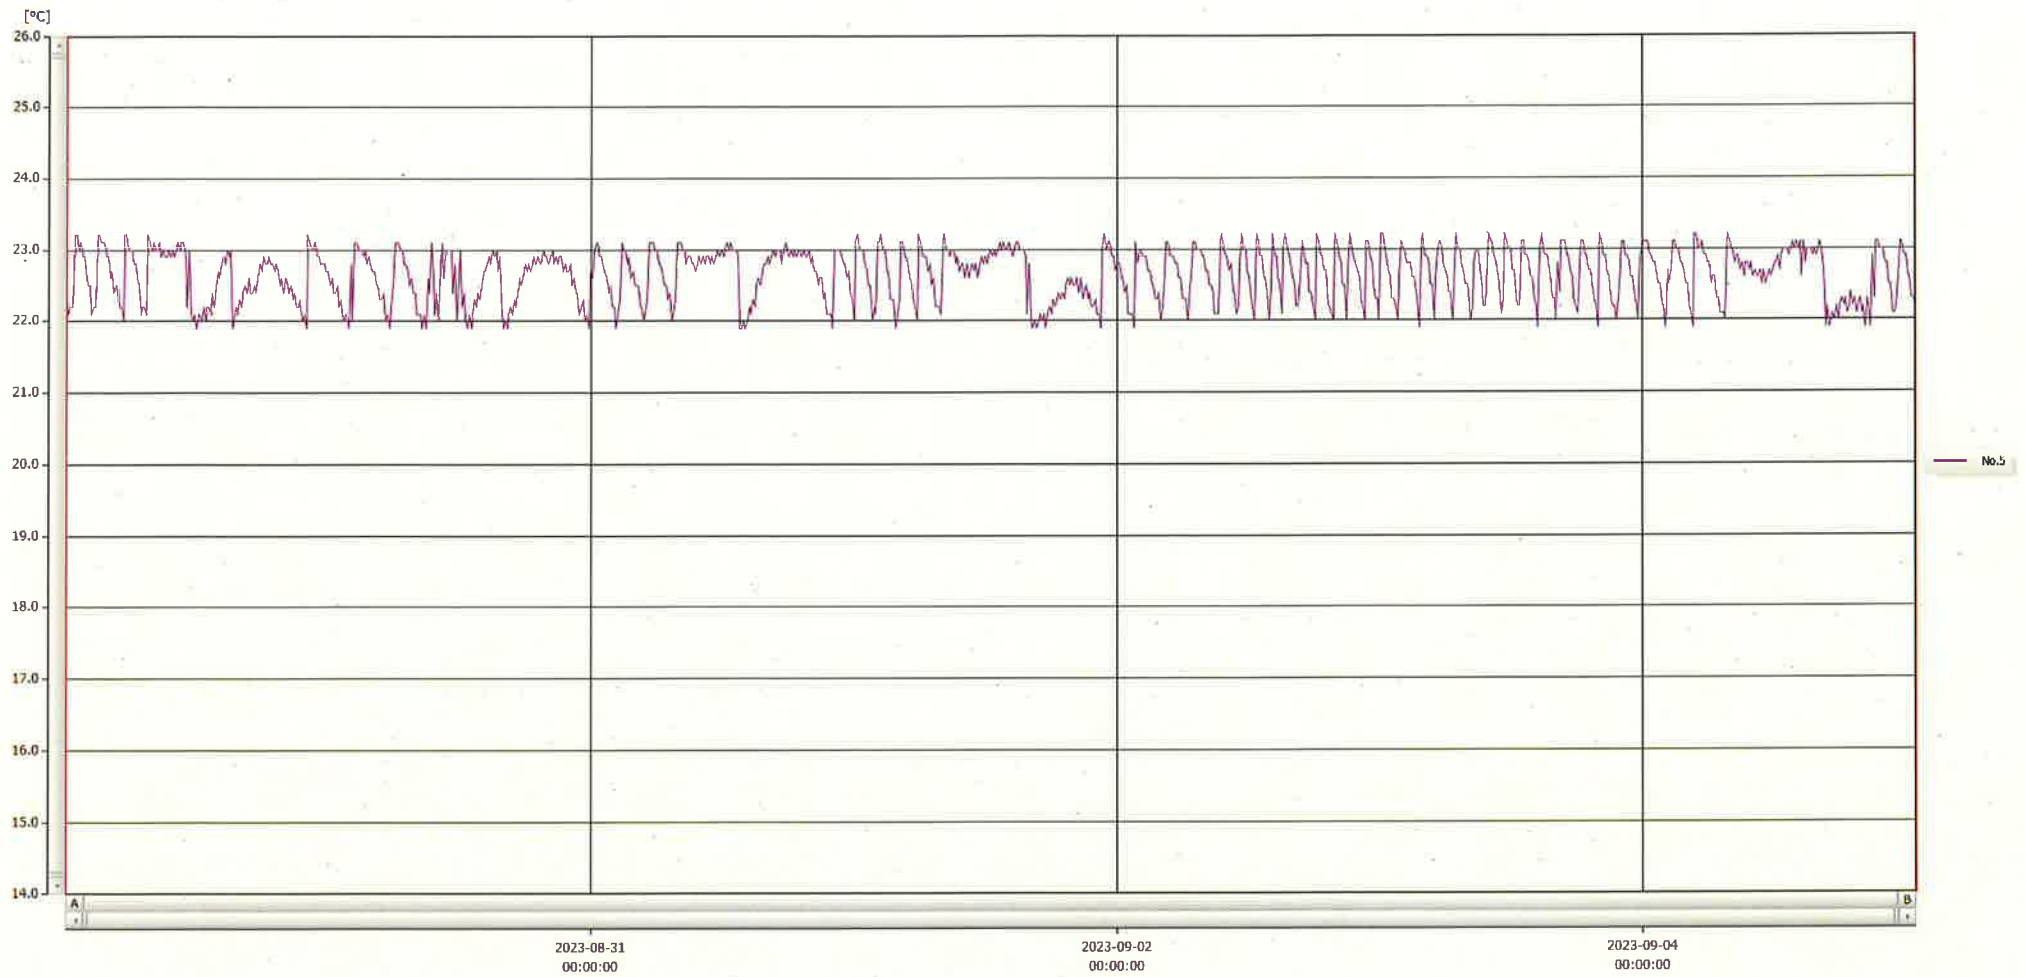

T&D Graph

表示範囲 2023-08-29 00:08:00 - 2023-09-05 00:59:00

計算範囲 2023-08-29 00:08:00 - 2023-09-05 00:59:00

No.	チャンネル名	記録間隔	データ数	単位	最大値	最小値	平均値
No.5	保温庫 2	10 min.	1014	°C	23.2	21.9	22.6

05 Sep 2023 Hiromi Ichinose