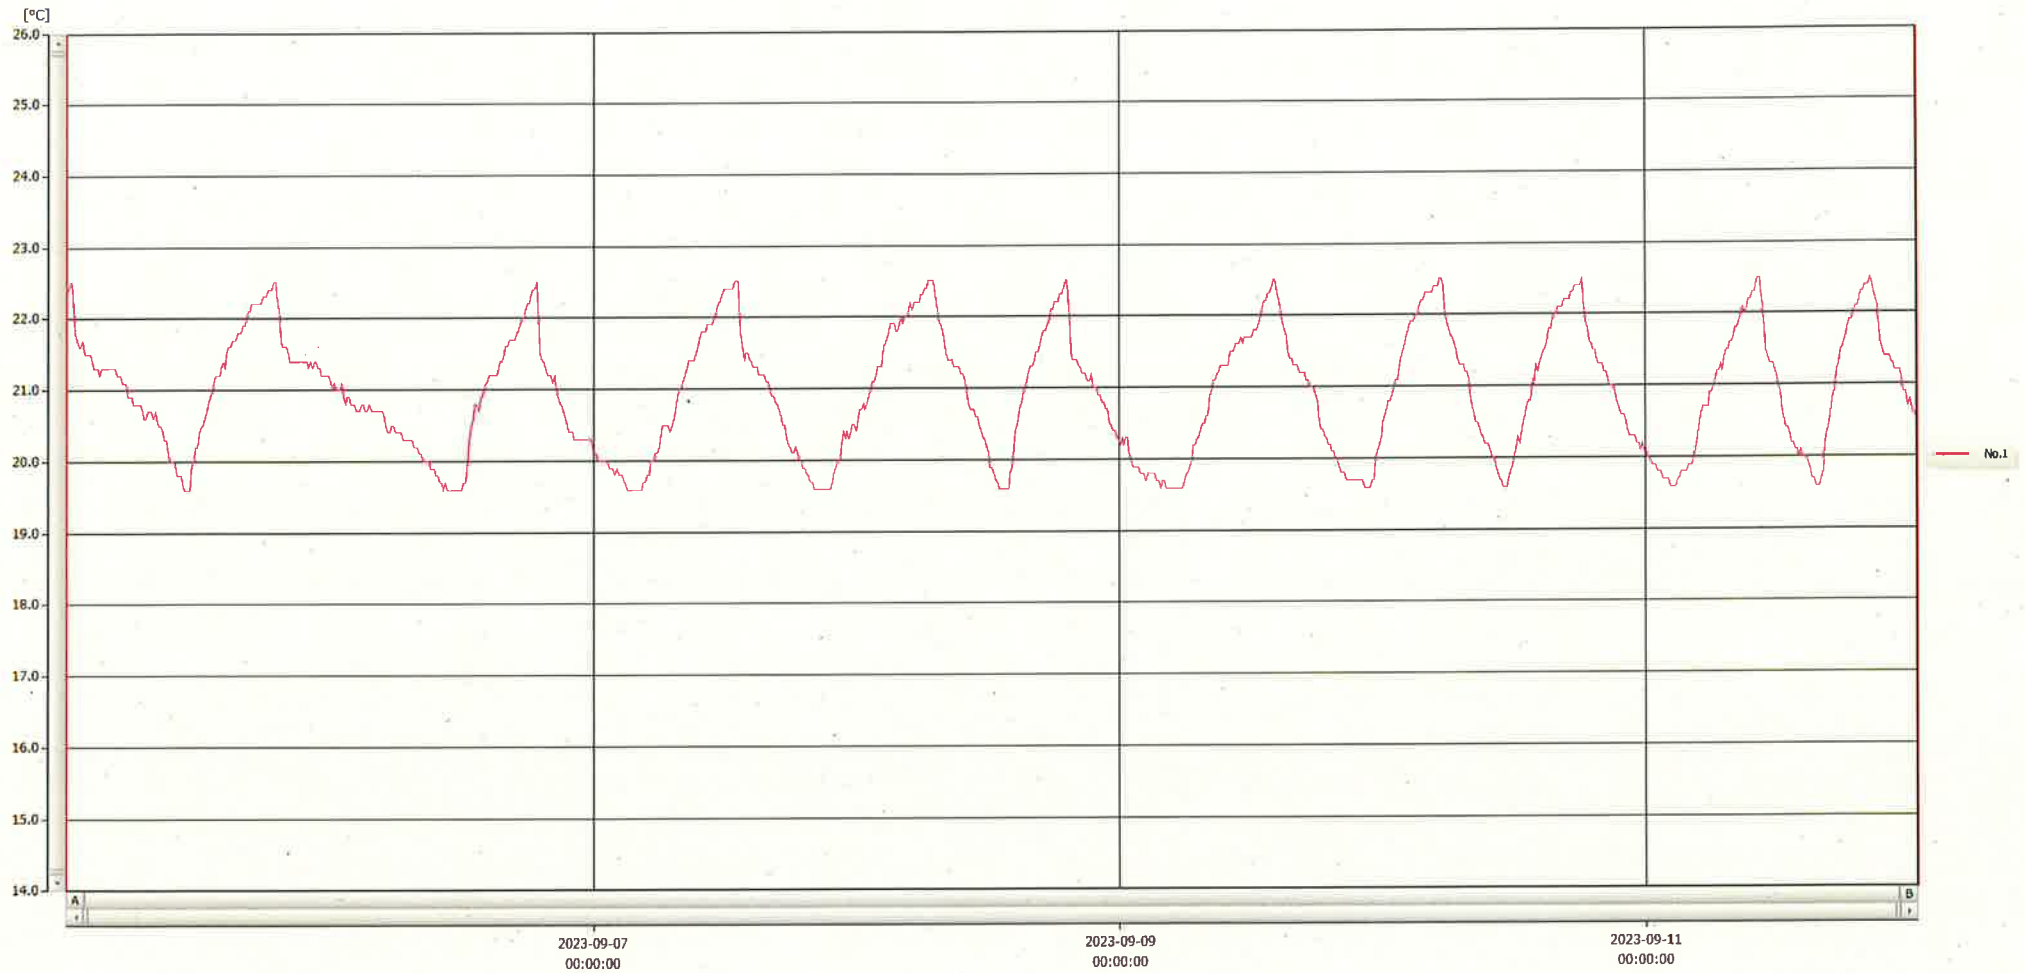

T&D Graph

表示範囲 2023-09-05 00:02:00 - 2023-09-12 00:53:00  
 計算範囲 2023-09-05 00:02:00 - 2023-09-12 00:53:00

No.	チャンネル名	記録間隔	データ数	単位	最大値	最小値	平均値
No.1	保温庫 1	10 min.	1014	°C	22.5	19.6	20.9

12 SEP 2023 Hiromi Ichinose