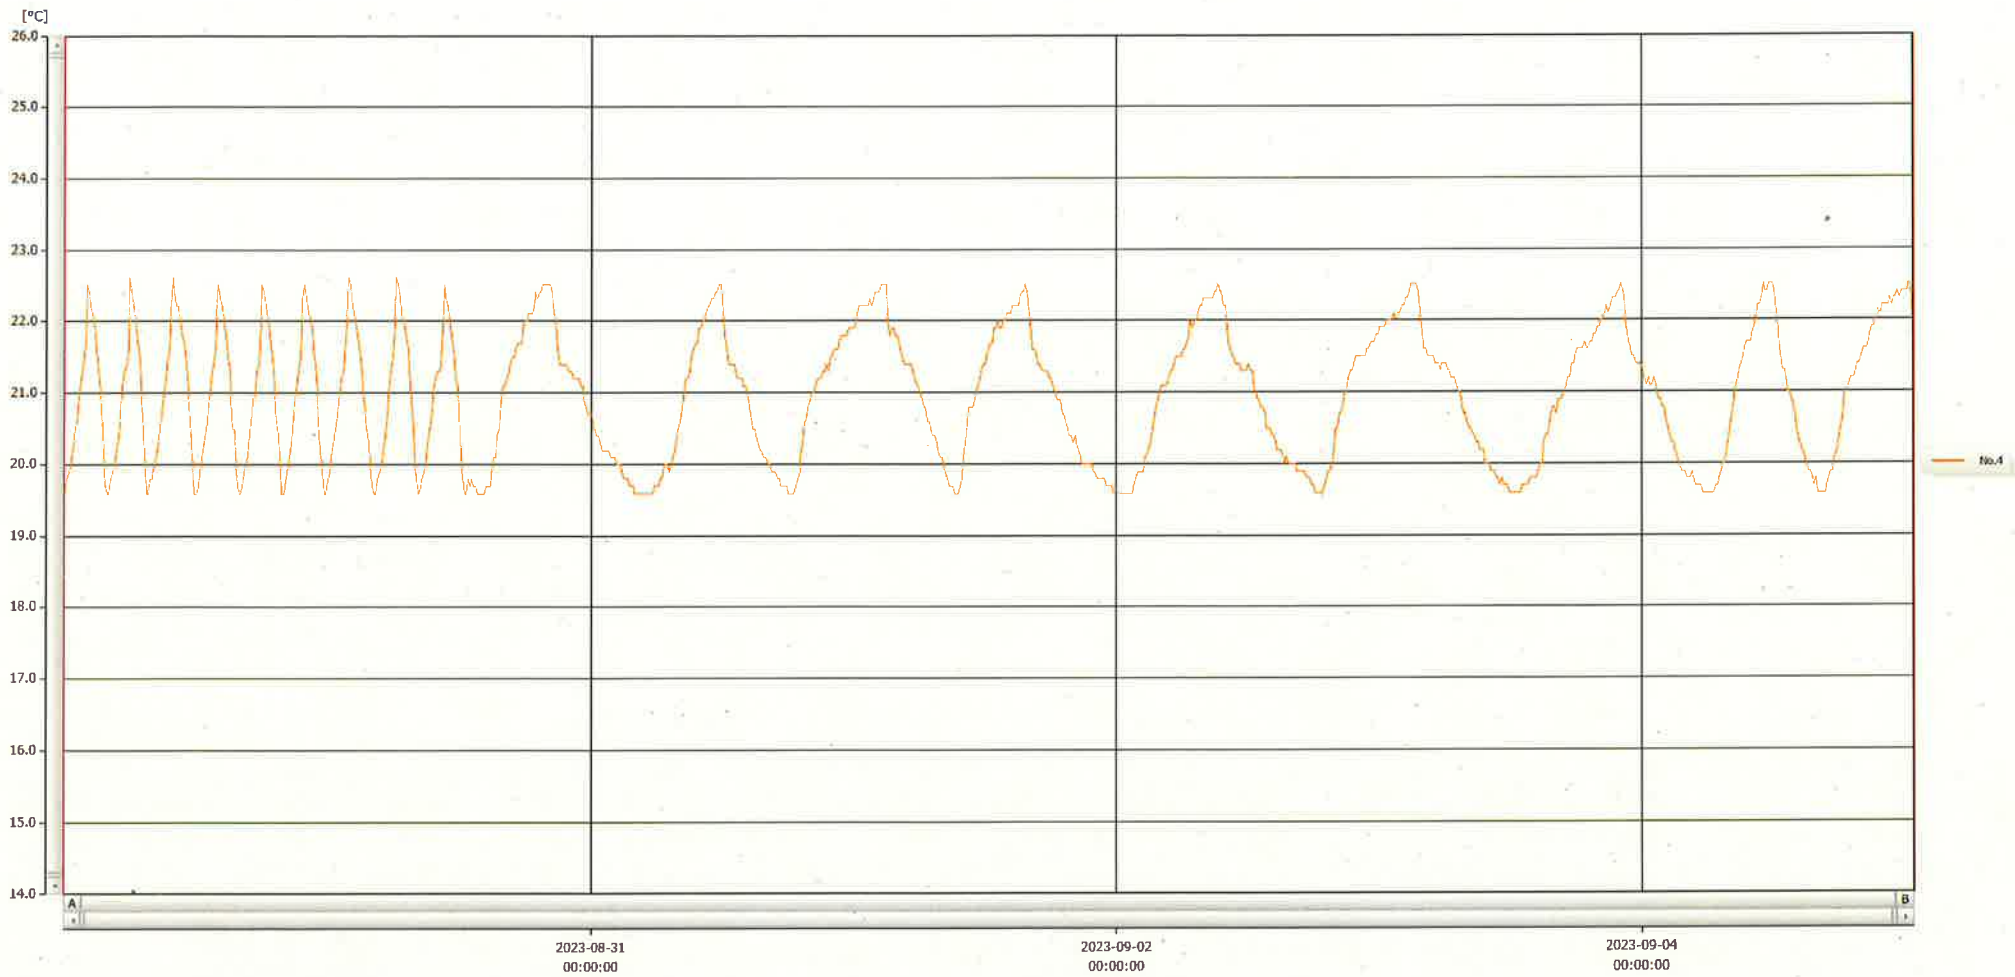

T&D Graph

表示範囲 2023-08-29 00:02:00 - 2023-09-05 00:53:00

計算範囲 2023-08-29 00:02:00 - 2023-09-05 00:53:00

No.	チャンネル名	記録間隔	データ数	単位	最大値	最小値	平均値
No.4	保温庫1	10 min.	1014	°C	22.6	19.6	21.0