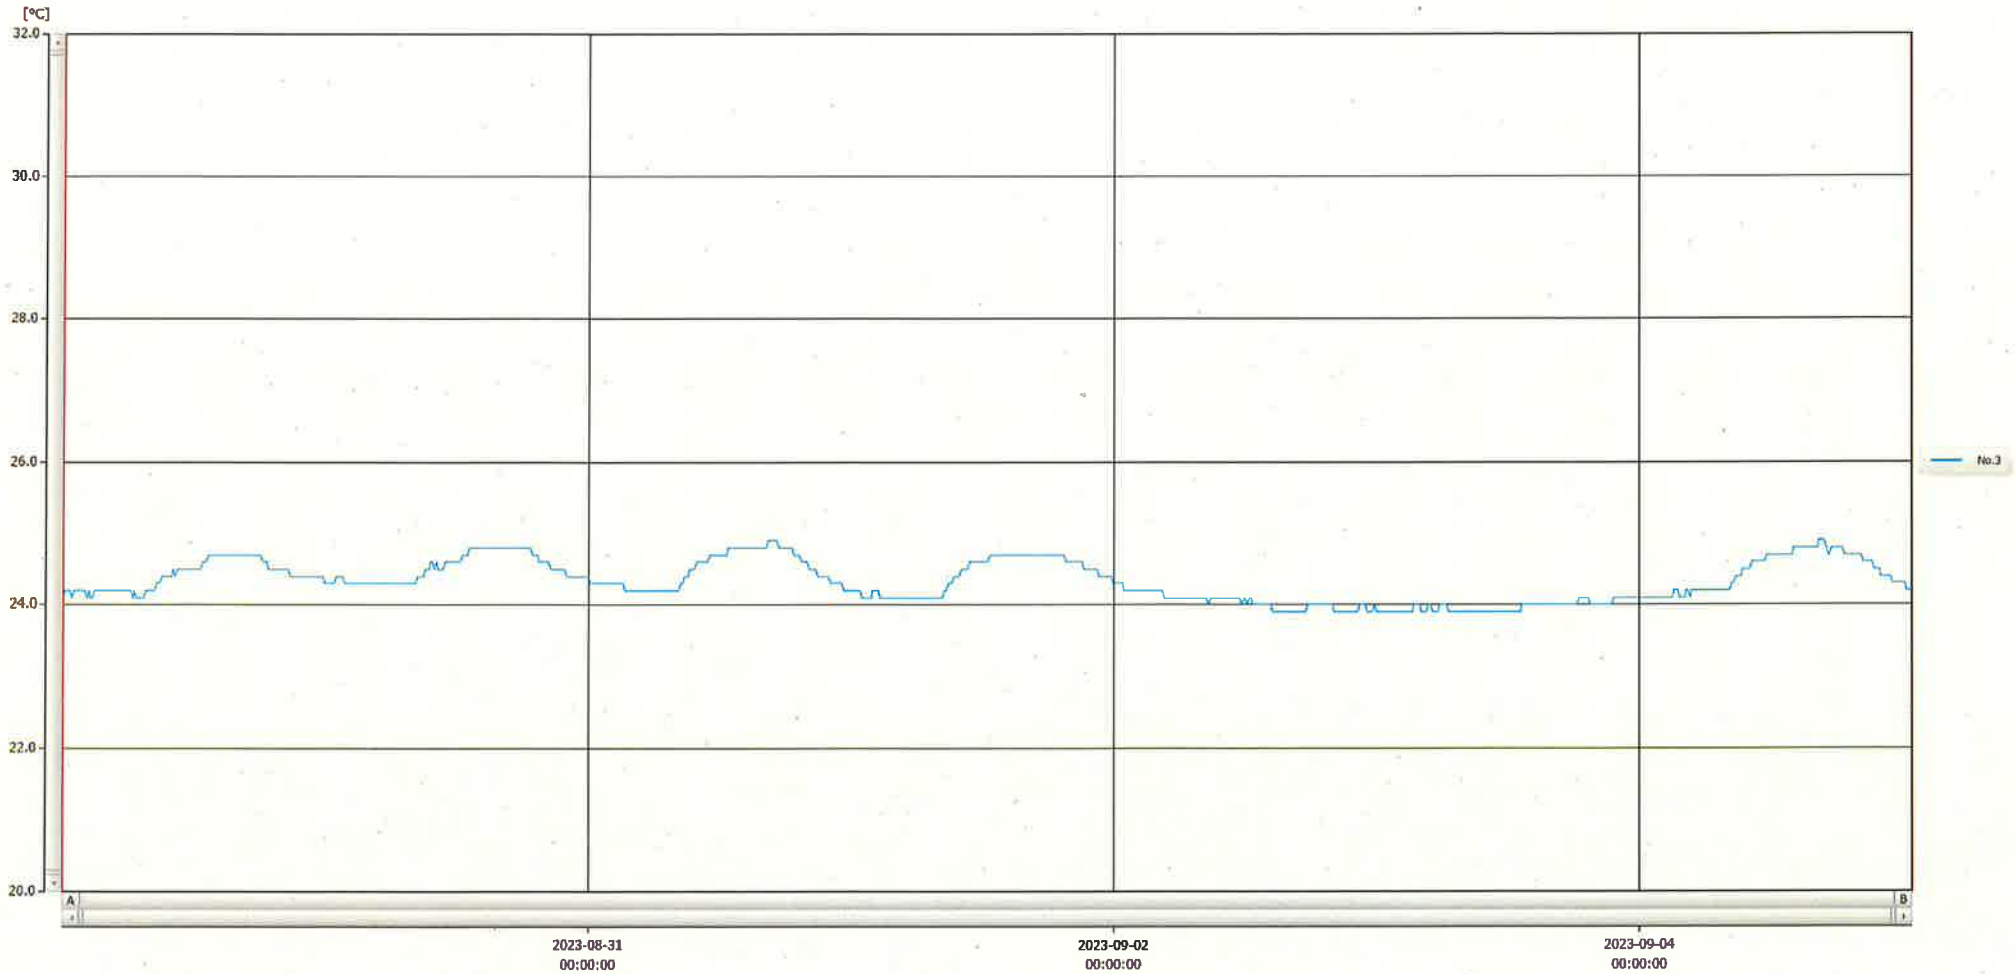

T&D Graph

表示範囲 2023-08-29 00:06:00 - 2023-09-05 00:57:00  
 計算範囲 2023-08-29 00:06:00 - 2023-09-05 00:57:00

No.	チャンネル名	記録間隔	データ数	単位	最大値	最小値	平均値
No.3	注射薬	10 min.	1014	°C	24.9	23.9	24.3

05 Sep 2023 Hiromi Ichinose