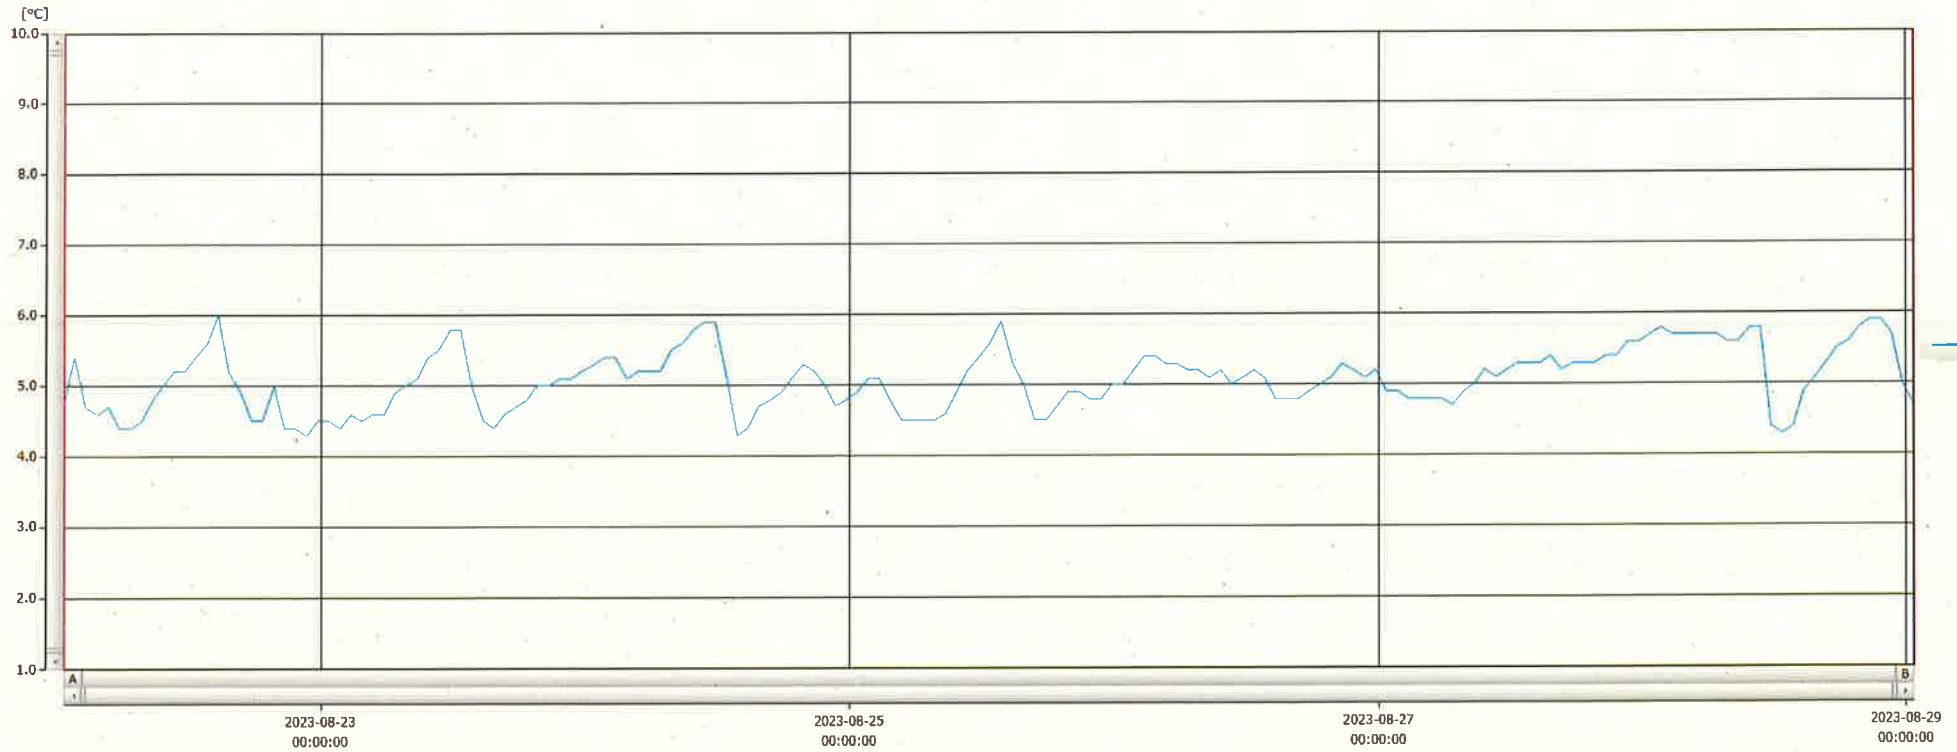

T&D Graph

表示範囲 2023-08-22 00:43:00 - 2023-08-29 00:44:00

計算範囲 2023-08-22 00:43:00 - 2023-08-29 00:44:00

No.	チャンネル名	記録間隔	データ数	単位	最大値	最小値	平均値
No.3	冷蔵※検	60 min.	169	°C	6.0	4.3	5.1

29 AUG 2023

深木 美幸