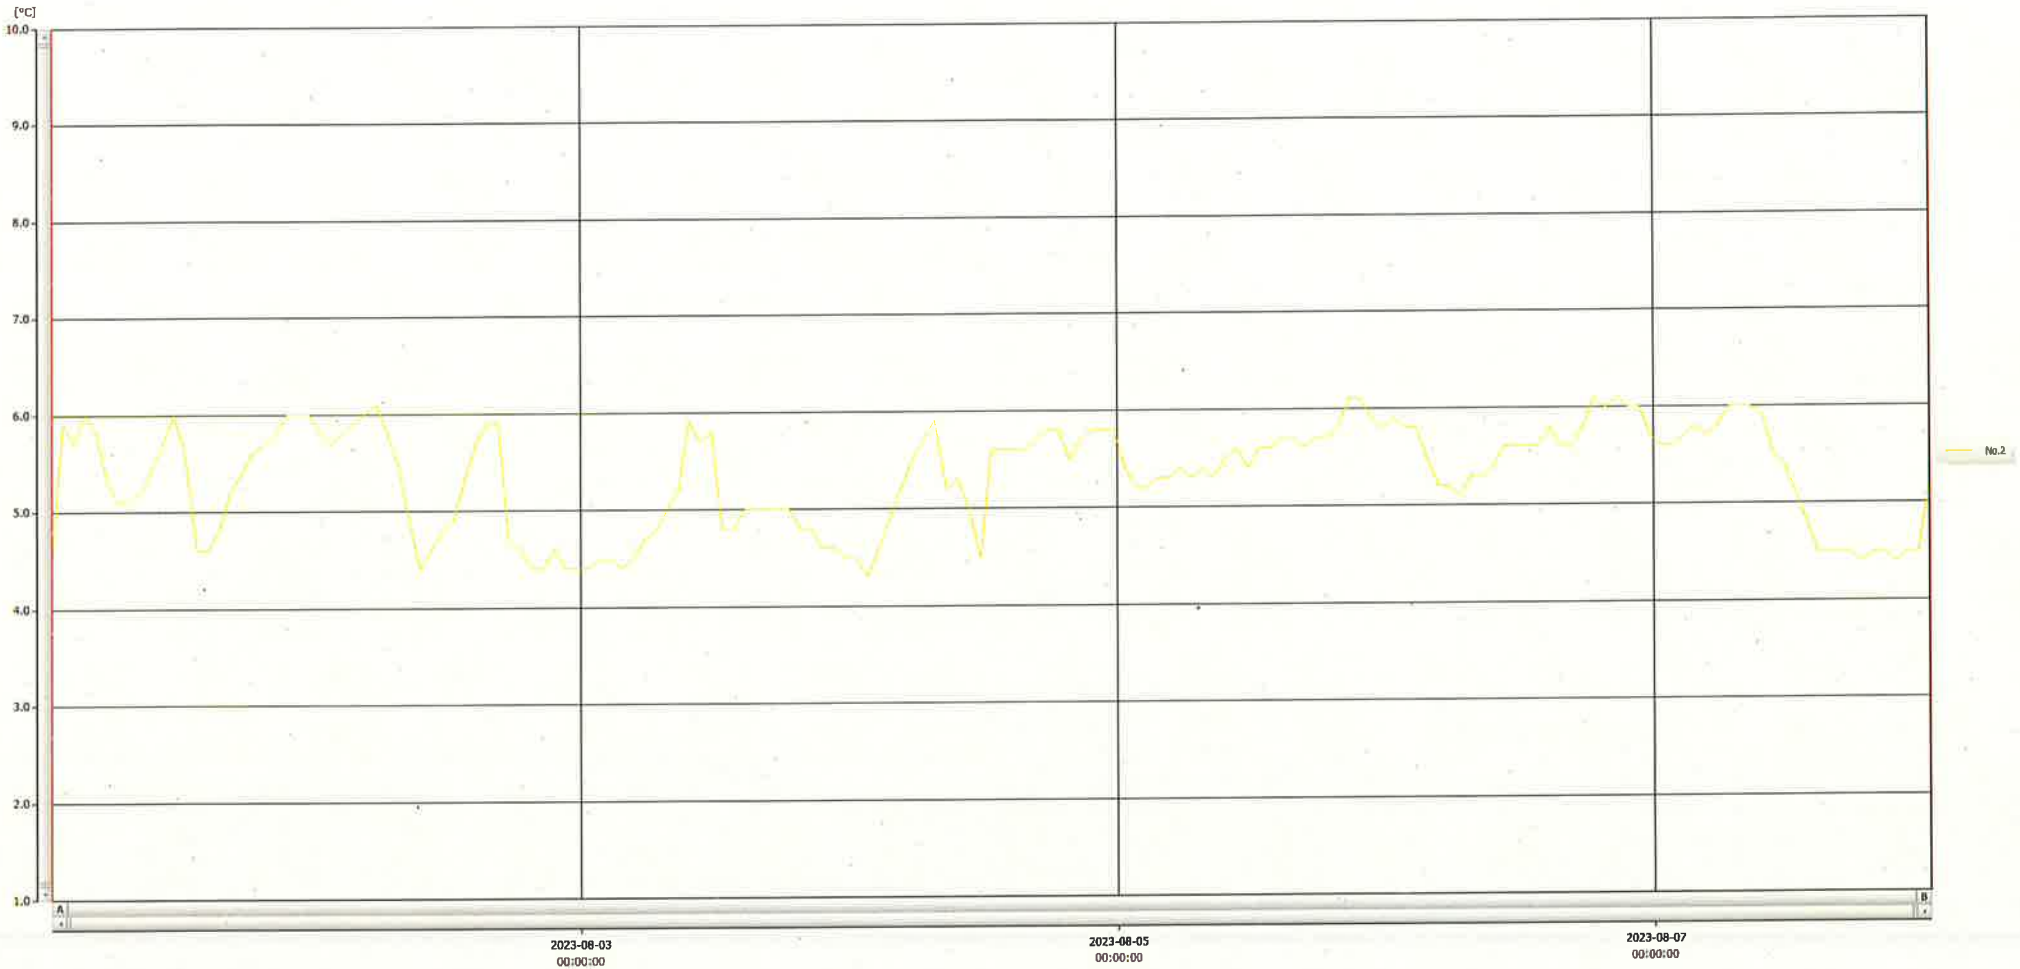

T&D Graph

表示範囲 2023-08-01 00:43:00 - 2023-08-08 00:44:00

計算範囲 2023-08-01 00:43:00 - 2023-08-08 00:44:00

No.	チャンネル名	記録間隔	データ数	単位	最大値	最小値	平均値
No.2	冷蔵※検	60 min.	169	°C	6.1	4.3	5.3

08 AUG 2023

深木美幸