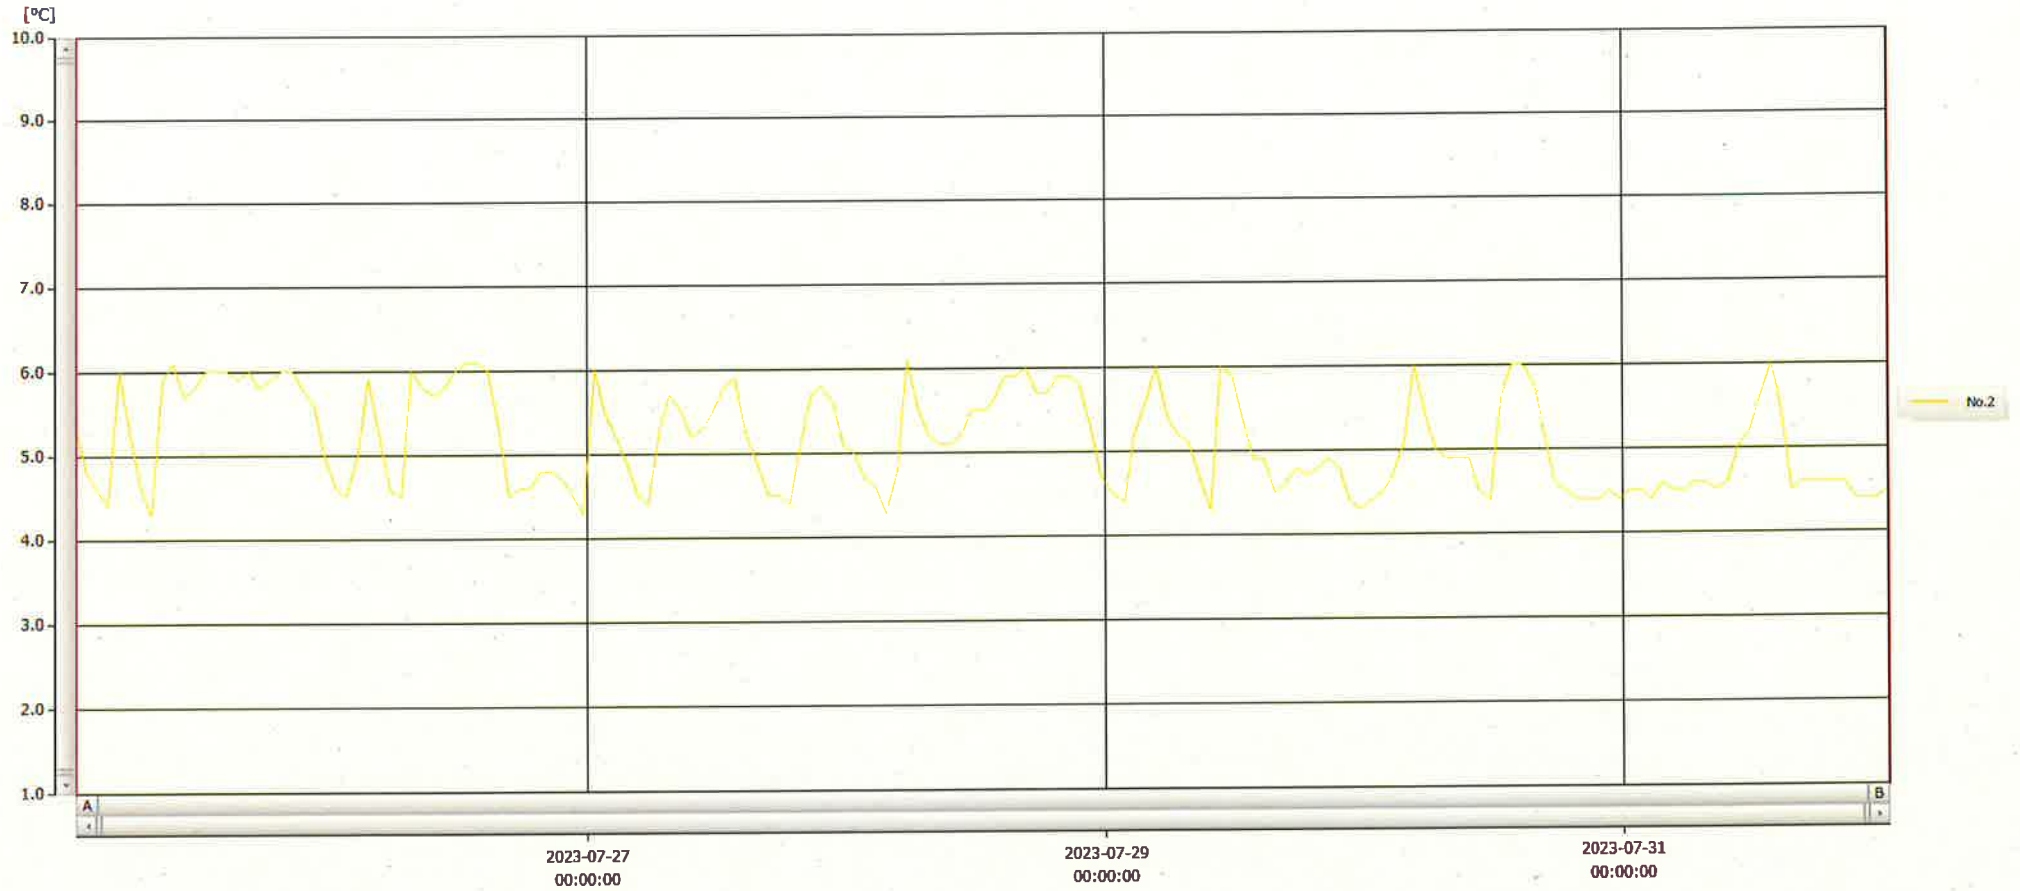

T&D Graph

表示範囲 2023-07-25 00:43:00 - 2023-08-01 00:44:00  
 計算範囲 2023-07-25 00:43:00 - 2023-08-01 00:44:00

No.	チャンネル名	記録間隔	データ数	単位	最大値	最小値	平均値
No.2	冷蔵※検	60 min.	169	°C	6.1	4.3	5.1

01 AUG 2023 深不美章