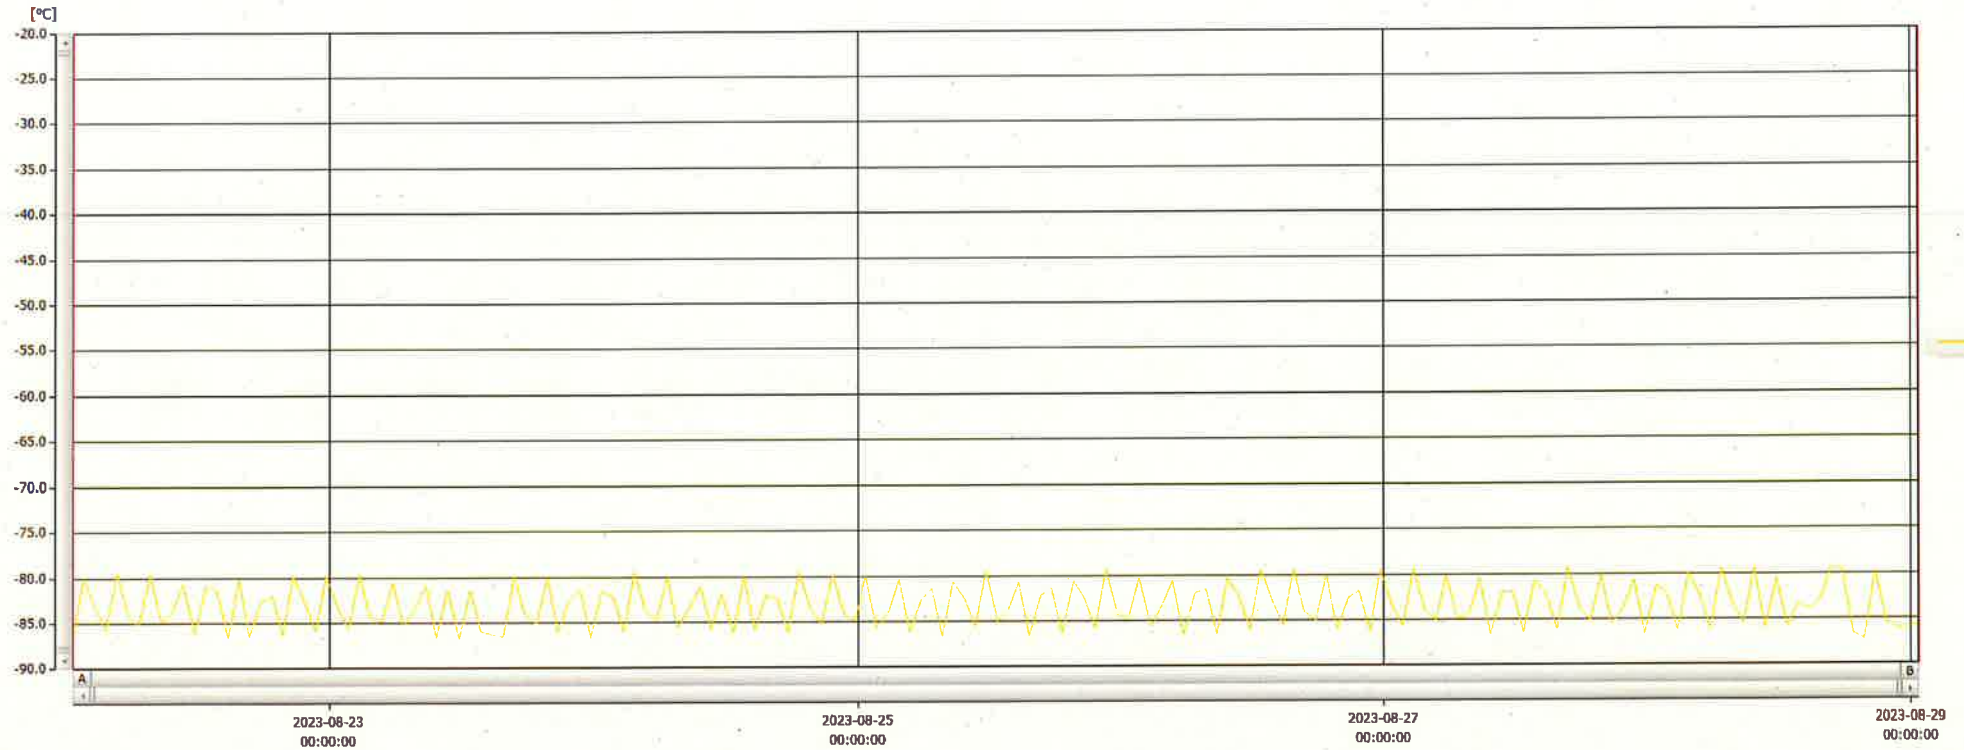

T&D Graph

表示範囲 2023-08-22 00:43:00 - 2023-08-29 00:44:00
 計算範囲 2023-08-22 00:43:00 - 2023-08-29 00:44:00

29 AUG 2023

深不美幸

No.	チャンネル名	記録間隔	データ数	単位	最大値	最小値	平均値
No.2	-80℃検	60 min.	169	℃	-79.3	-87.2	-83.3