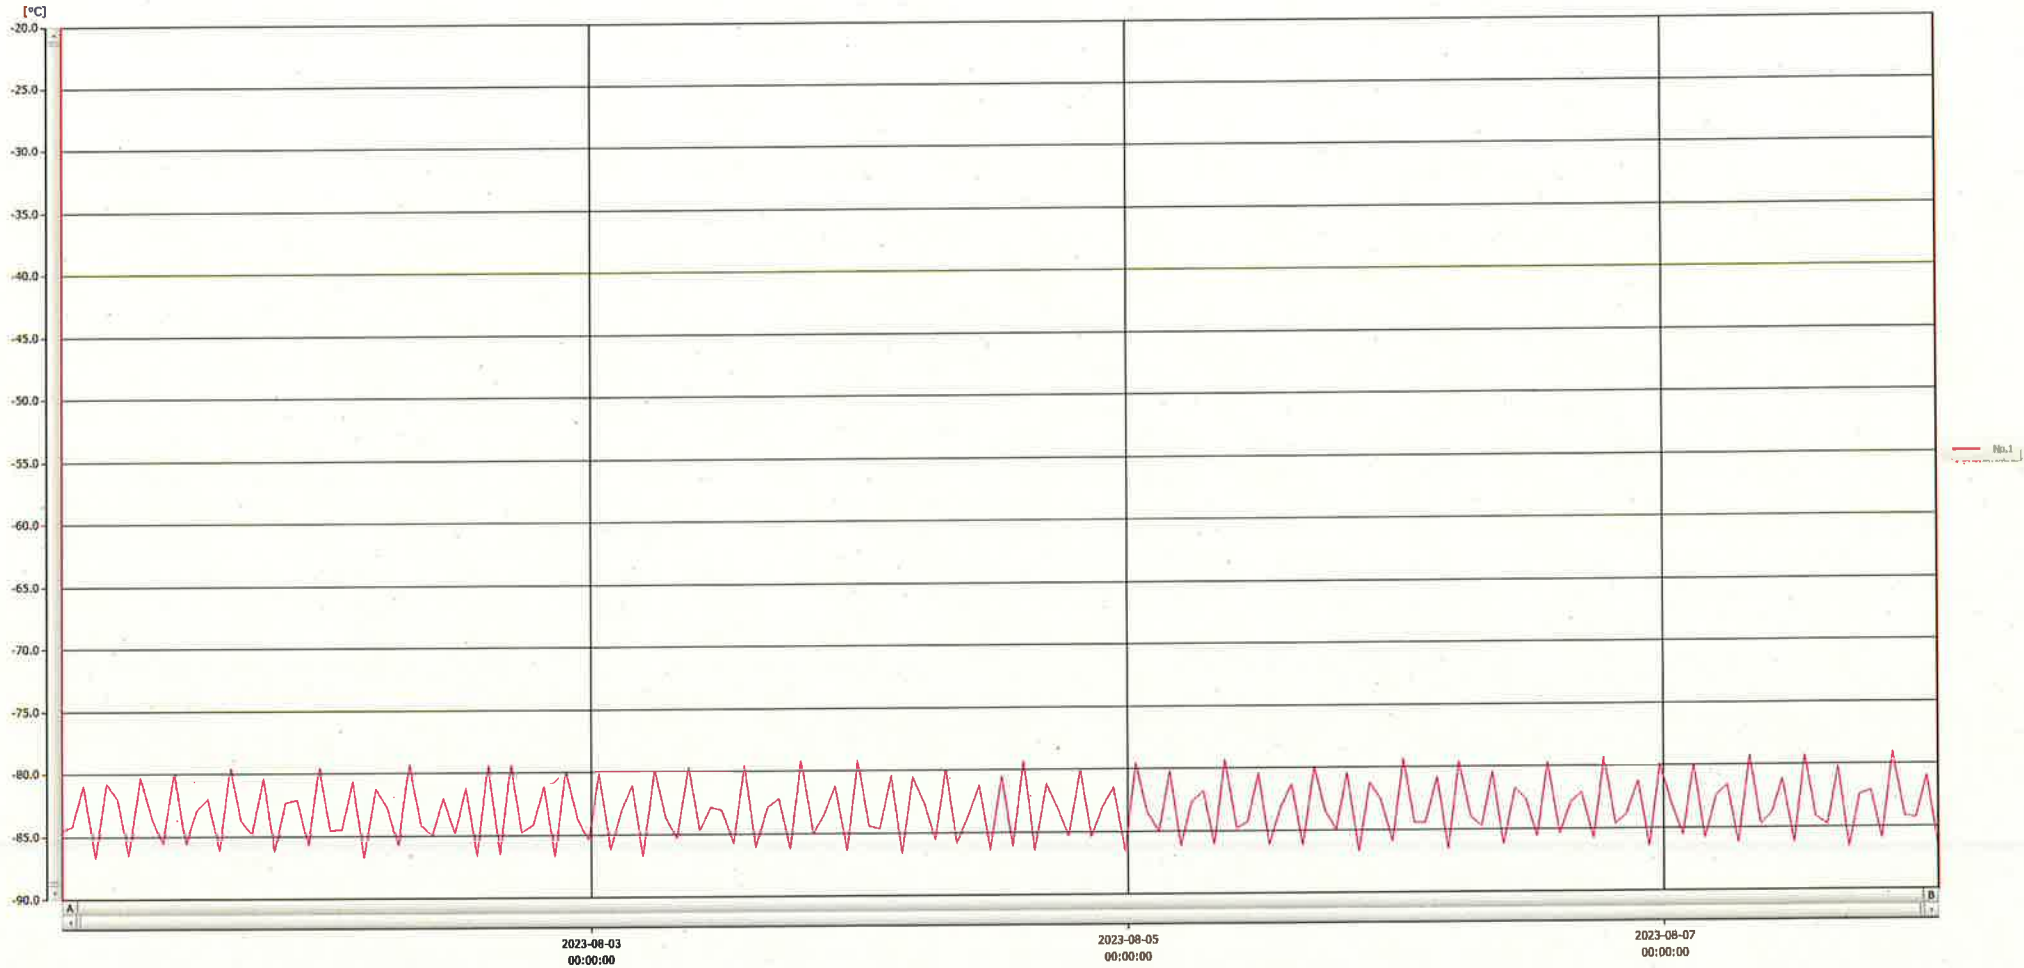

T&D Graph

表示範囲 2023-08-01 00:43:00 - 2023-08-08 00:44:00

計算範囲 2023-08-01 00:43:00 - 2023-08-08 00:44:00

08 AUG 2023

深木美章

No.	チャンネル名	記録間隔	データ数	単位	最大値	最小値	平均値
No.1	-80℃検	60 min.	169	℃	-79.1	-86.7	-83.2