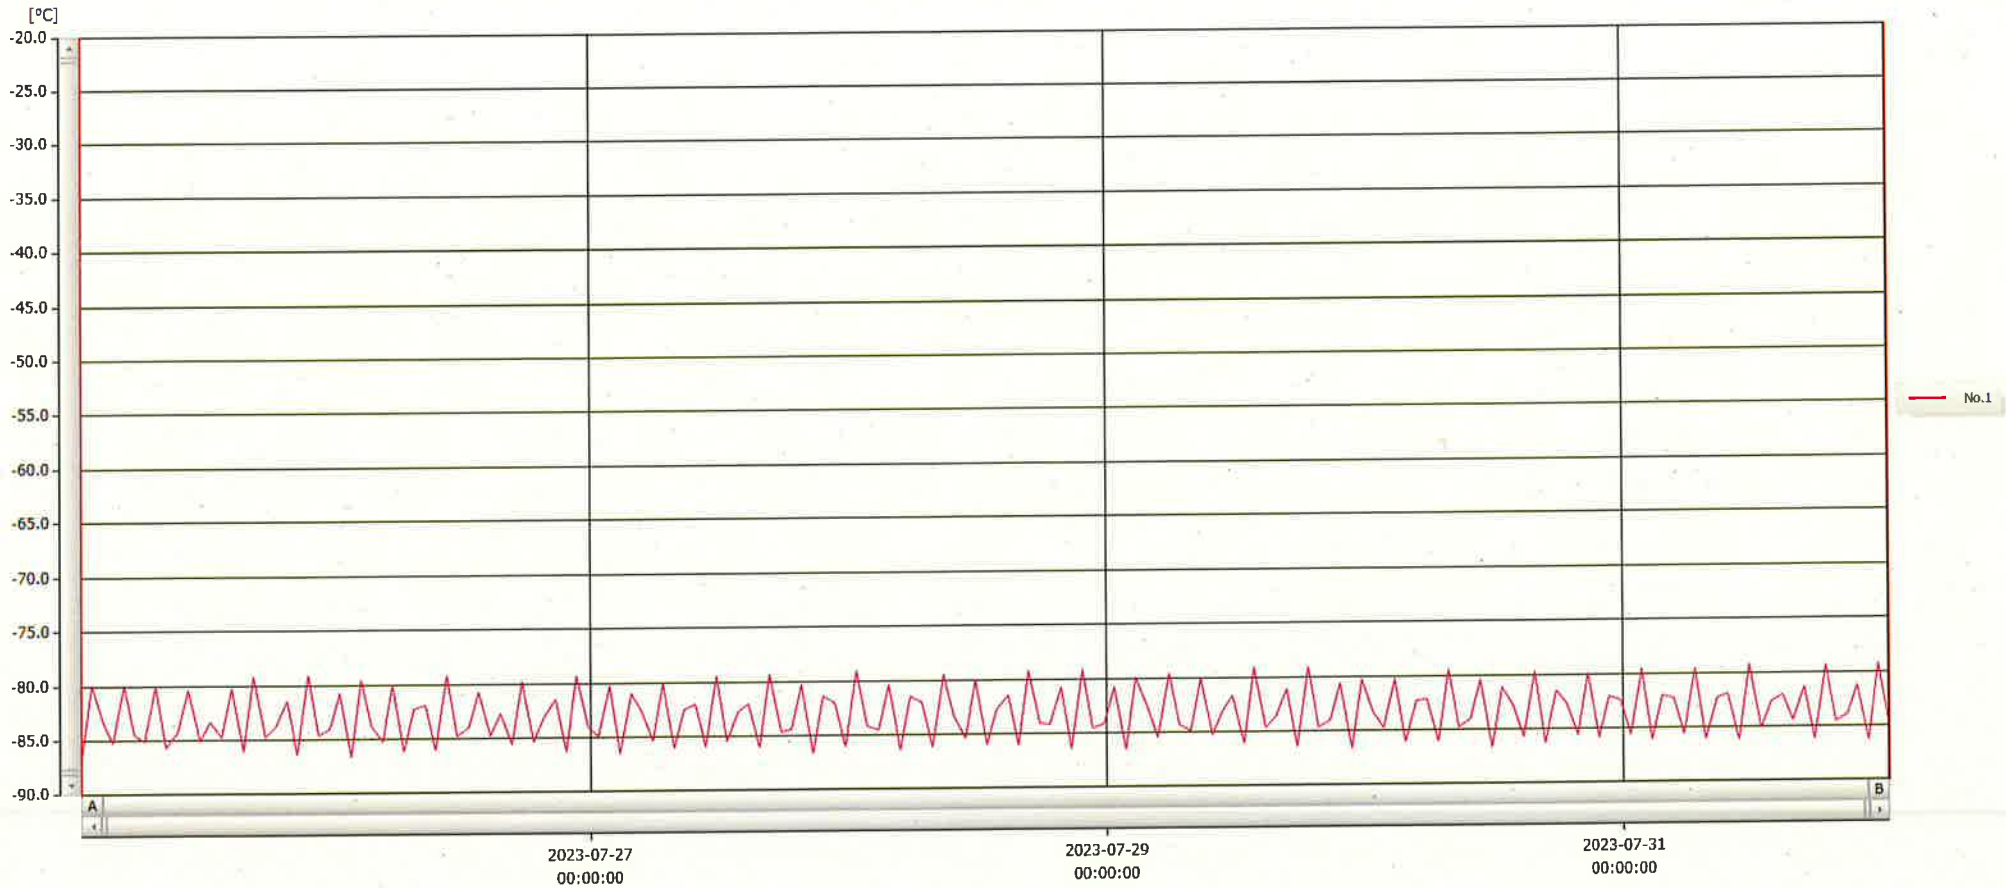

T&D Graph

表示範囲 2023-07-25 00:43:00 - 2023-08-01 00:44:00
 計算範囲 2023-07-25 00:43:00 - 2023-08-01 00:44:00

01 AUG 2023 深木美章

No.	チャンネル名	記録間隔	データ数	単位	最大値	最小値	平均値
No.1	-80°C検	60 min.	169	°C	-79.1	-86.7	-83.1