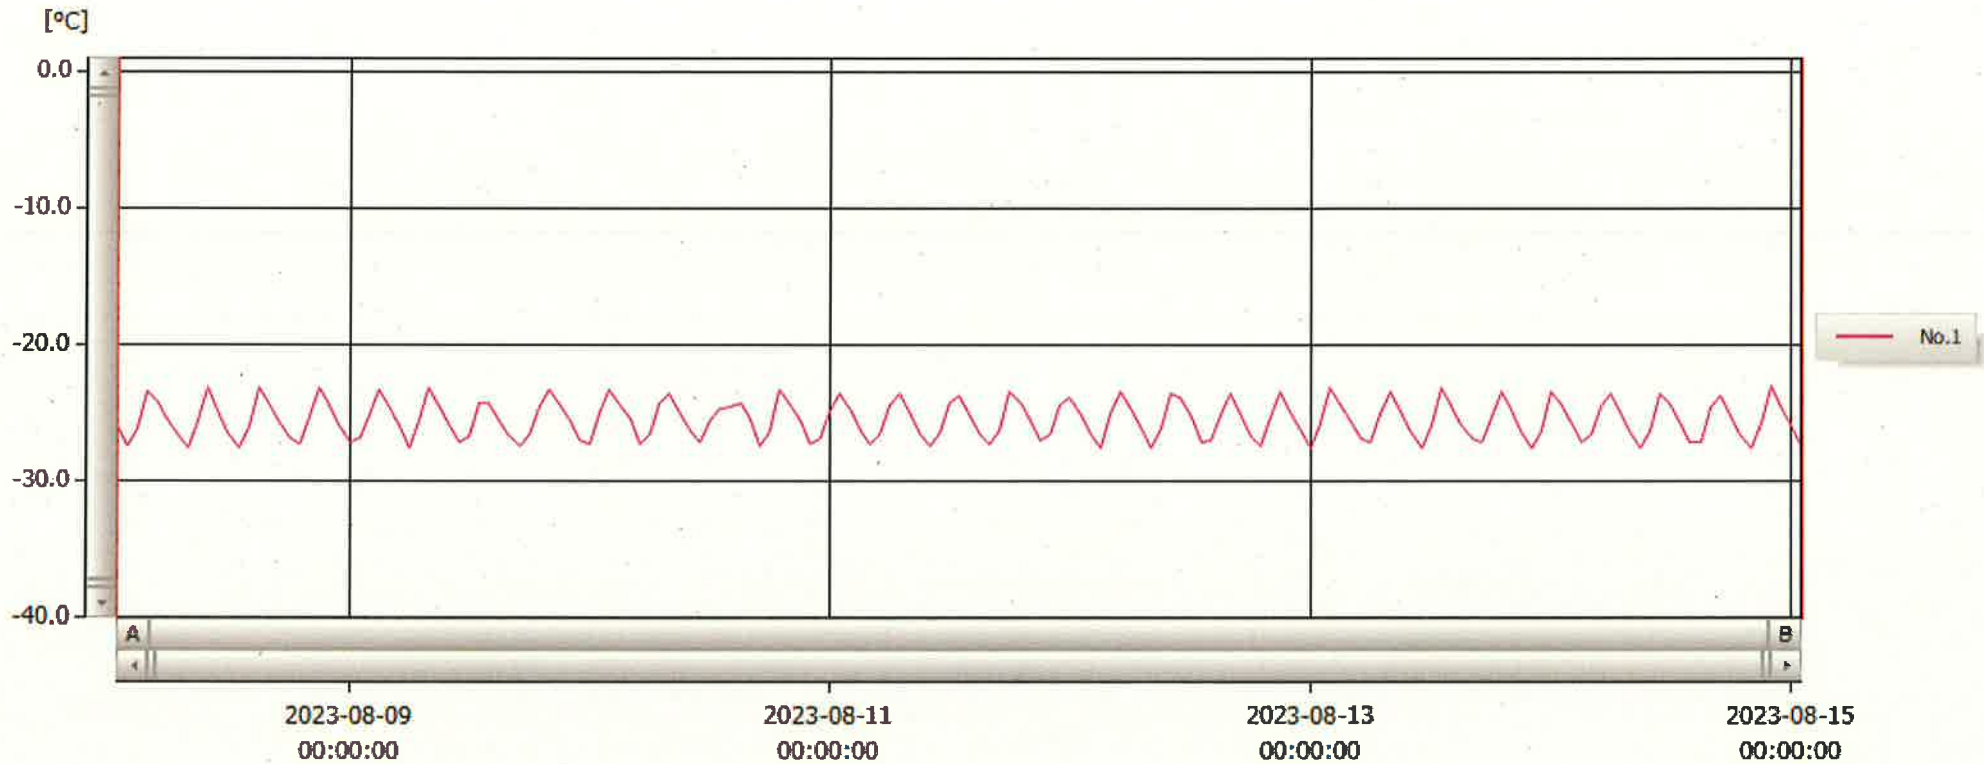

T&D Graph

15 Aug 2023

吉村 知幸

表示範囲 2023-08-08 00:57:00 - 2023-08-15 00:58:00
 計算範囲 2023-08-08 00:57:00 - 2023-08-15 00:58:00

No.	チャンネル名	記録間隔	データ数	単位	最大値	最小値	平均値
No.1	-20℃検	60 min.	169	℃	-23.0	-27.6	-25.5