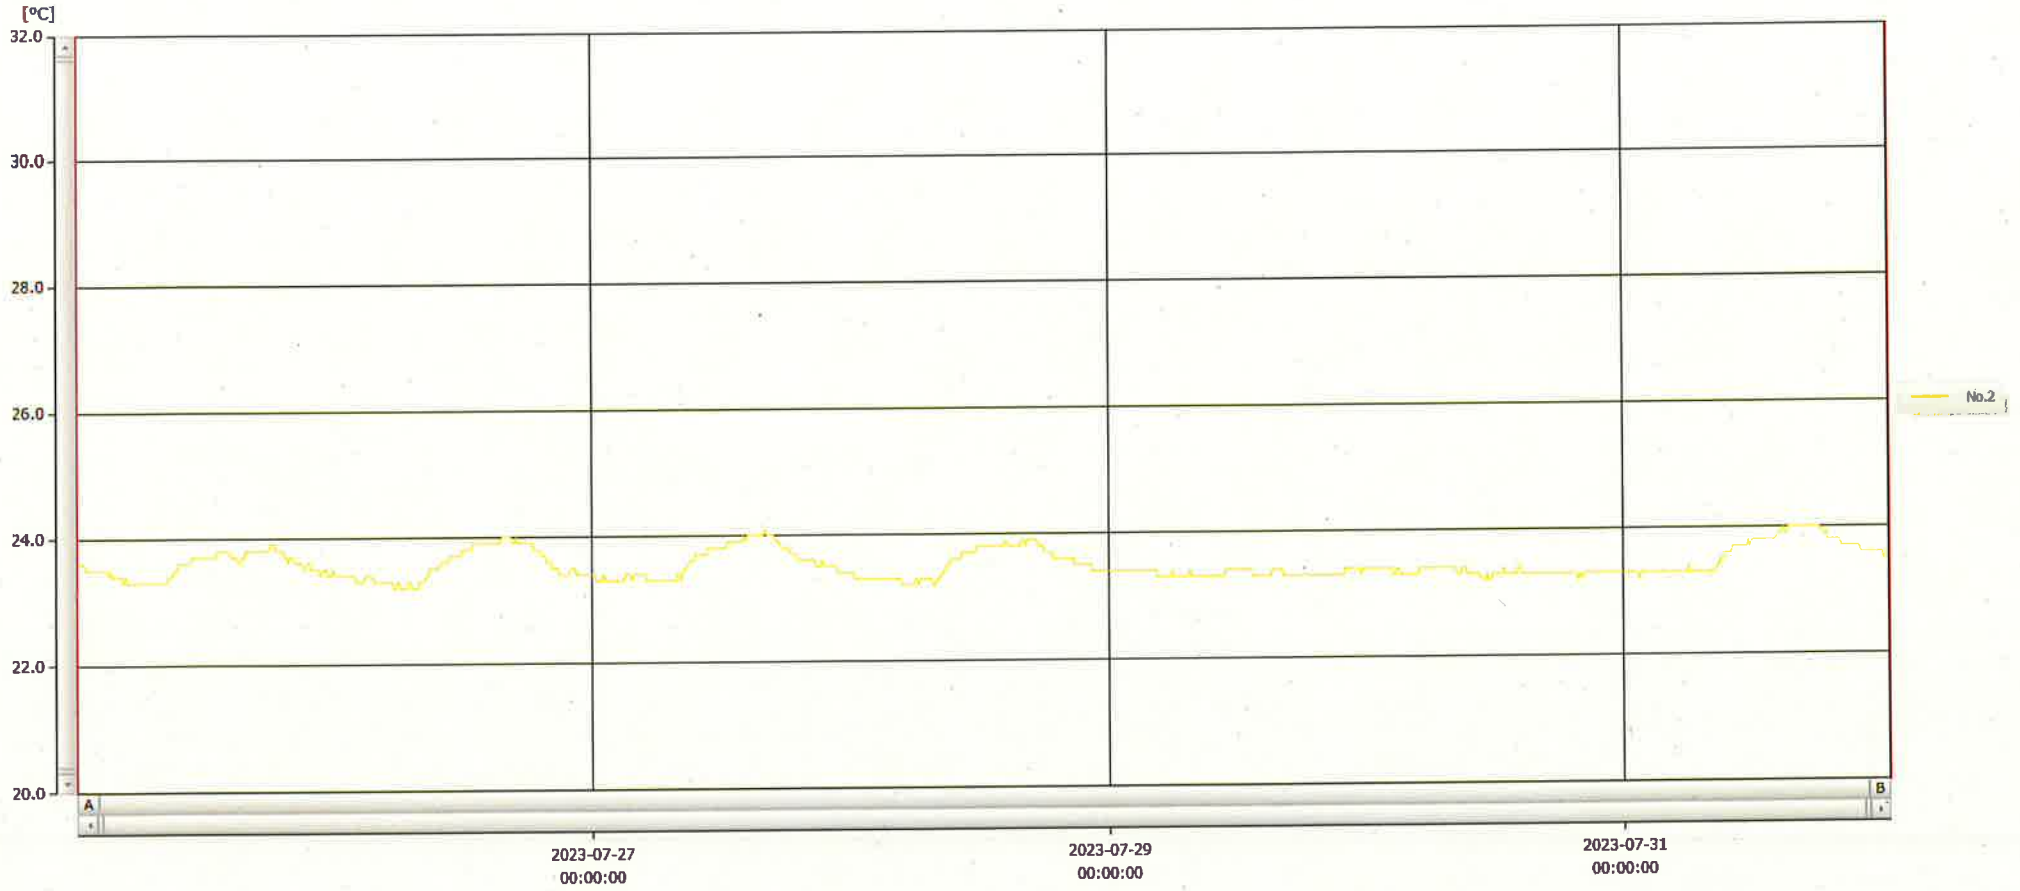

T&D Graph

表示範囲 2023-07-25 00:02:00 - 2023-08-01 00:53:00
 計算範囲 2023-07-25 00:02:00 - 2023-08-01 00:53:00

No.	チャンネル名	記録間隔	データ数	単位	最大値	最小値	平均値
No.2	内服薬2	10 min.	1014	°C	24.1	23.2	23.5

01 AUG 2023

深木美幸