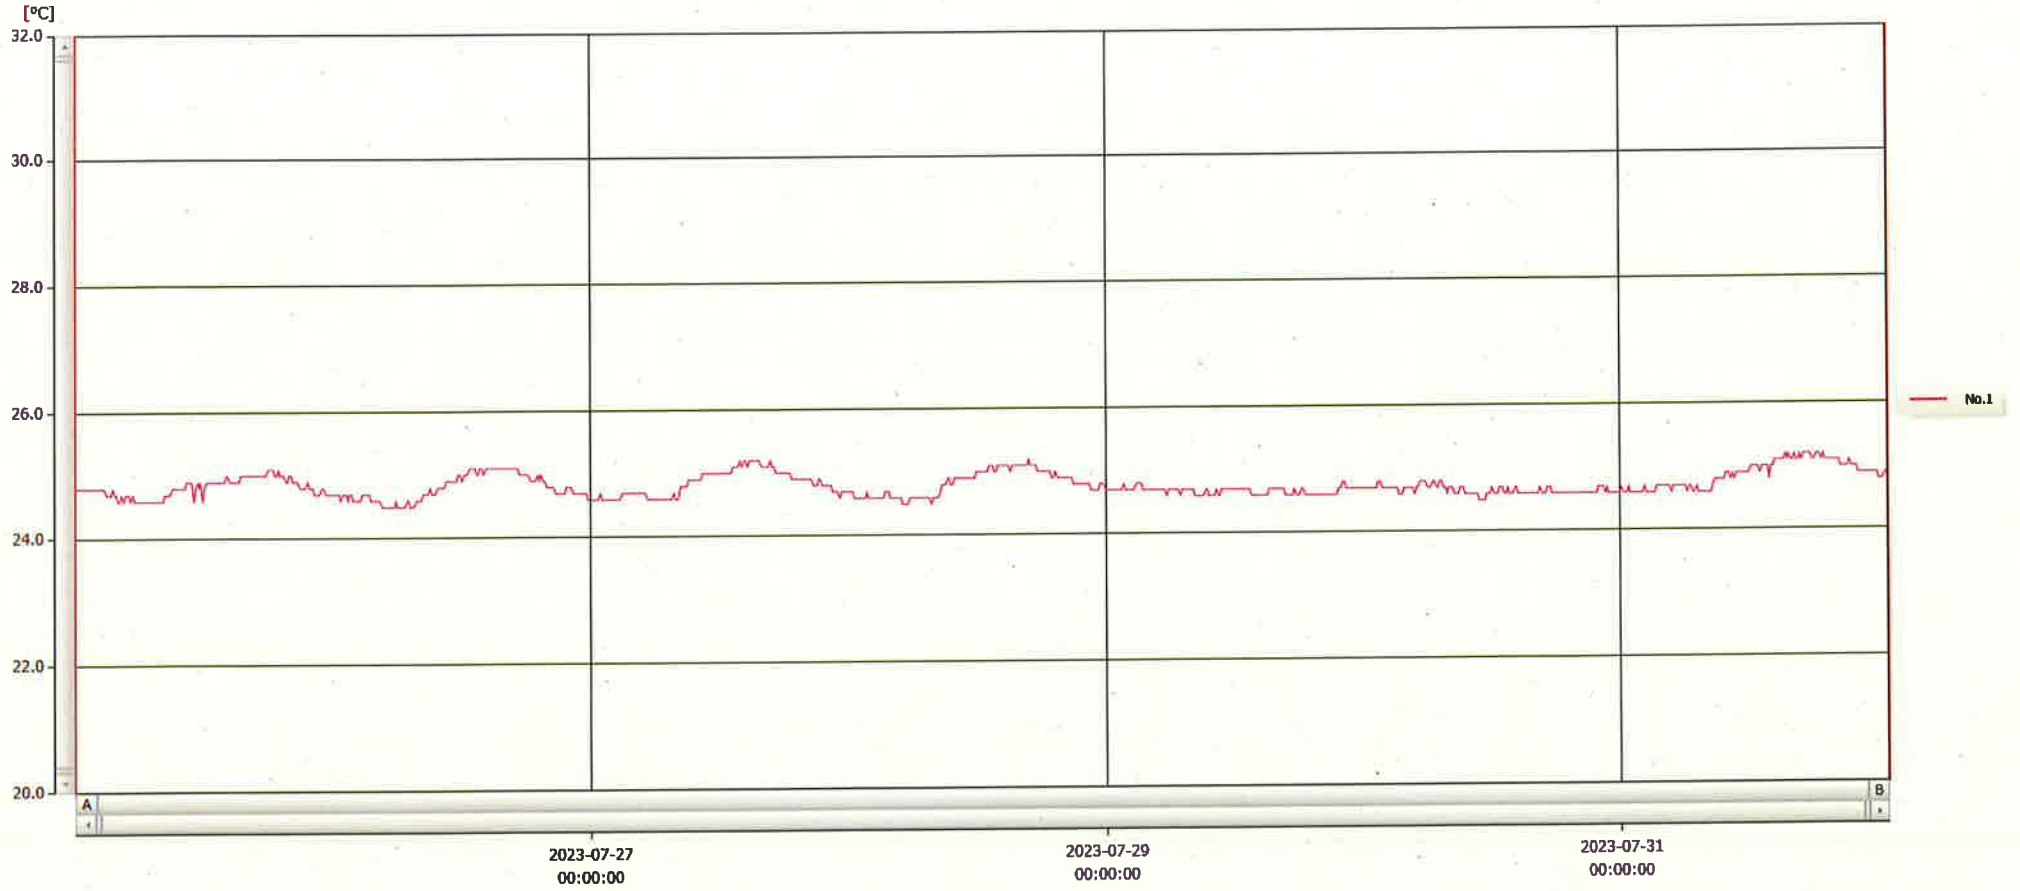

T&D Graph

表示範囲 2023-07-25 00:08:00 - 2023-08-01 00:59:00
 計算範囲 2023-07-25 00:08:00 - 2023-08-01 00:59:00

No.	チャンネル名	記録間隔	データ数	単位	最大値	最小値	平均値
No.1	内服薬1	10 min.	1014	°C	25.2	24.5	24.8

01 AUG 2023 梁木美章