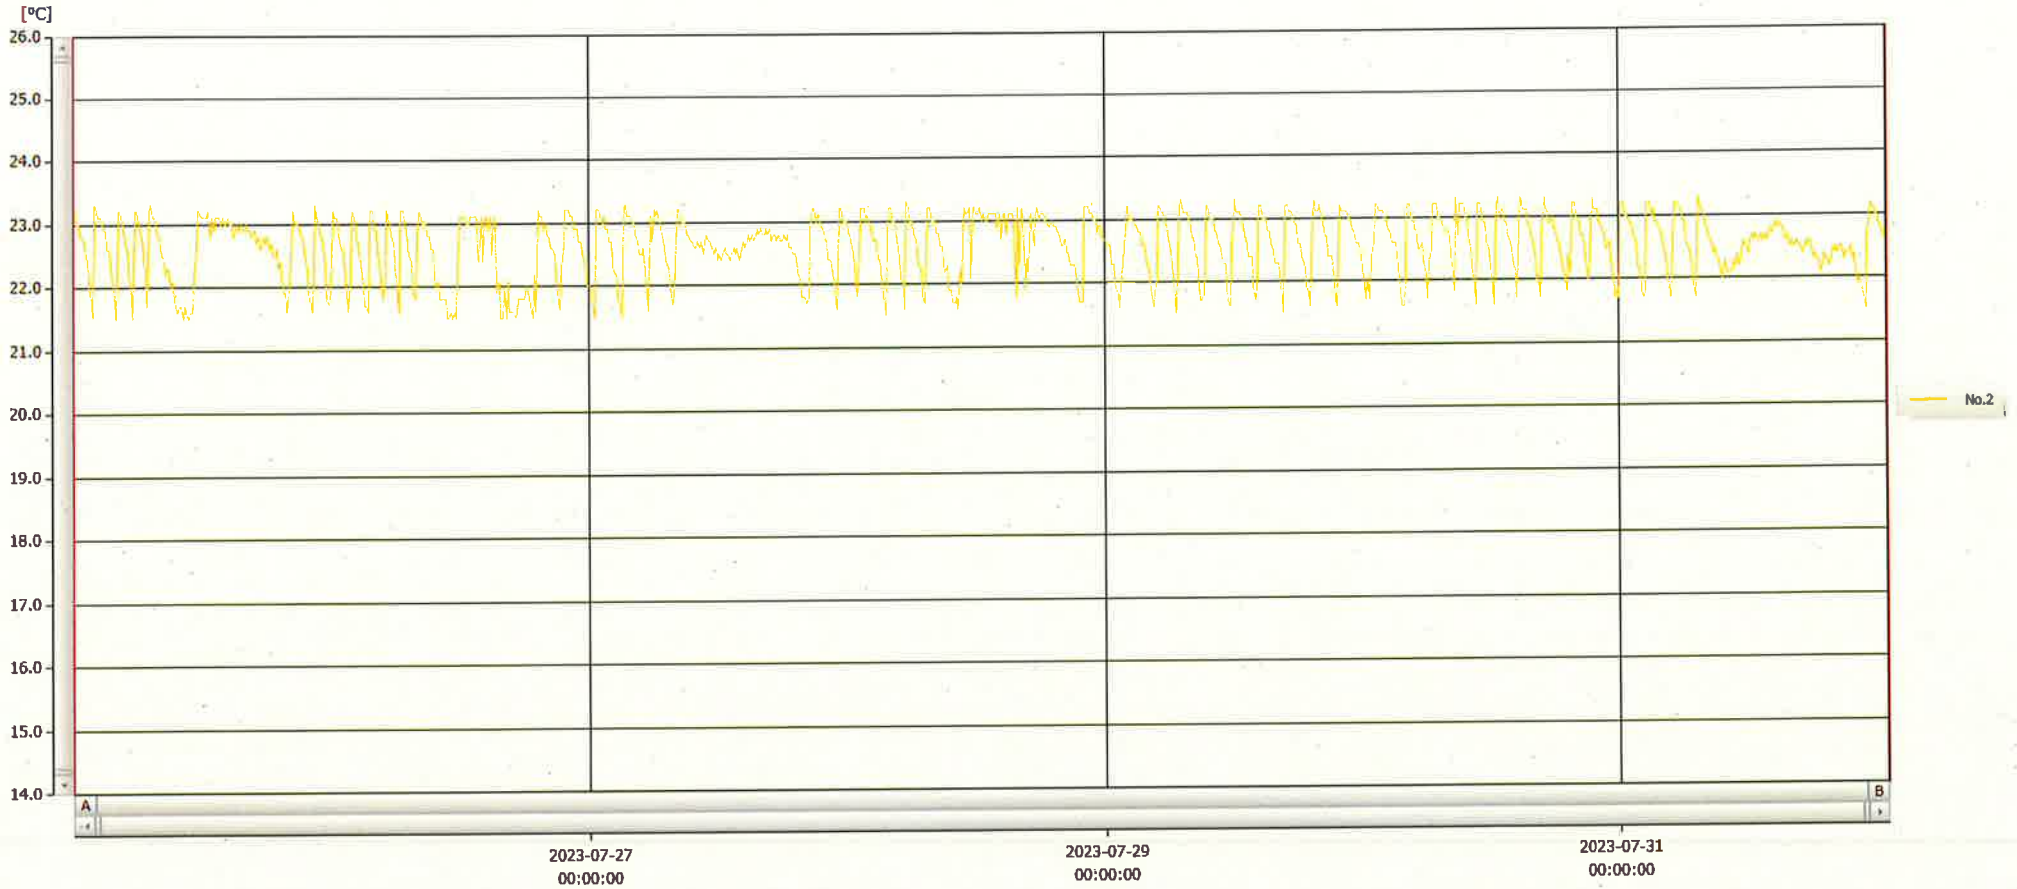

T&D Graph

表示範囲 2023-07-25 00:08:00 - 2023-08-01 00:59:00
 計算範囲 2023-07-25 00:08:00 - 2023-08-01 00:59:00

No.	チャンネル名	記録間隔	データ数	単位	最大値	最小値	平均値
No.2	保温庫 2	10 min.	1014	°C	23.3	21.5	22.6

01 AUG 2023 深木美幸