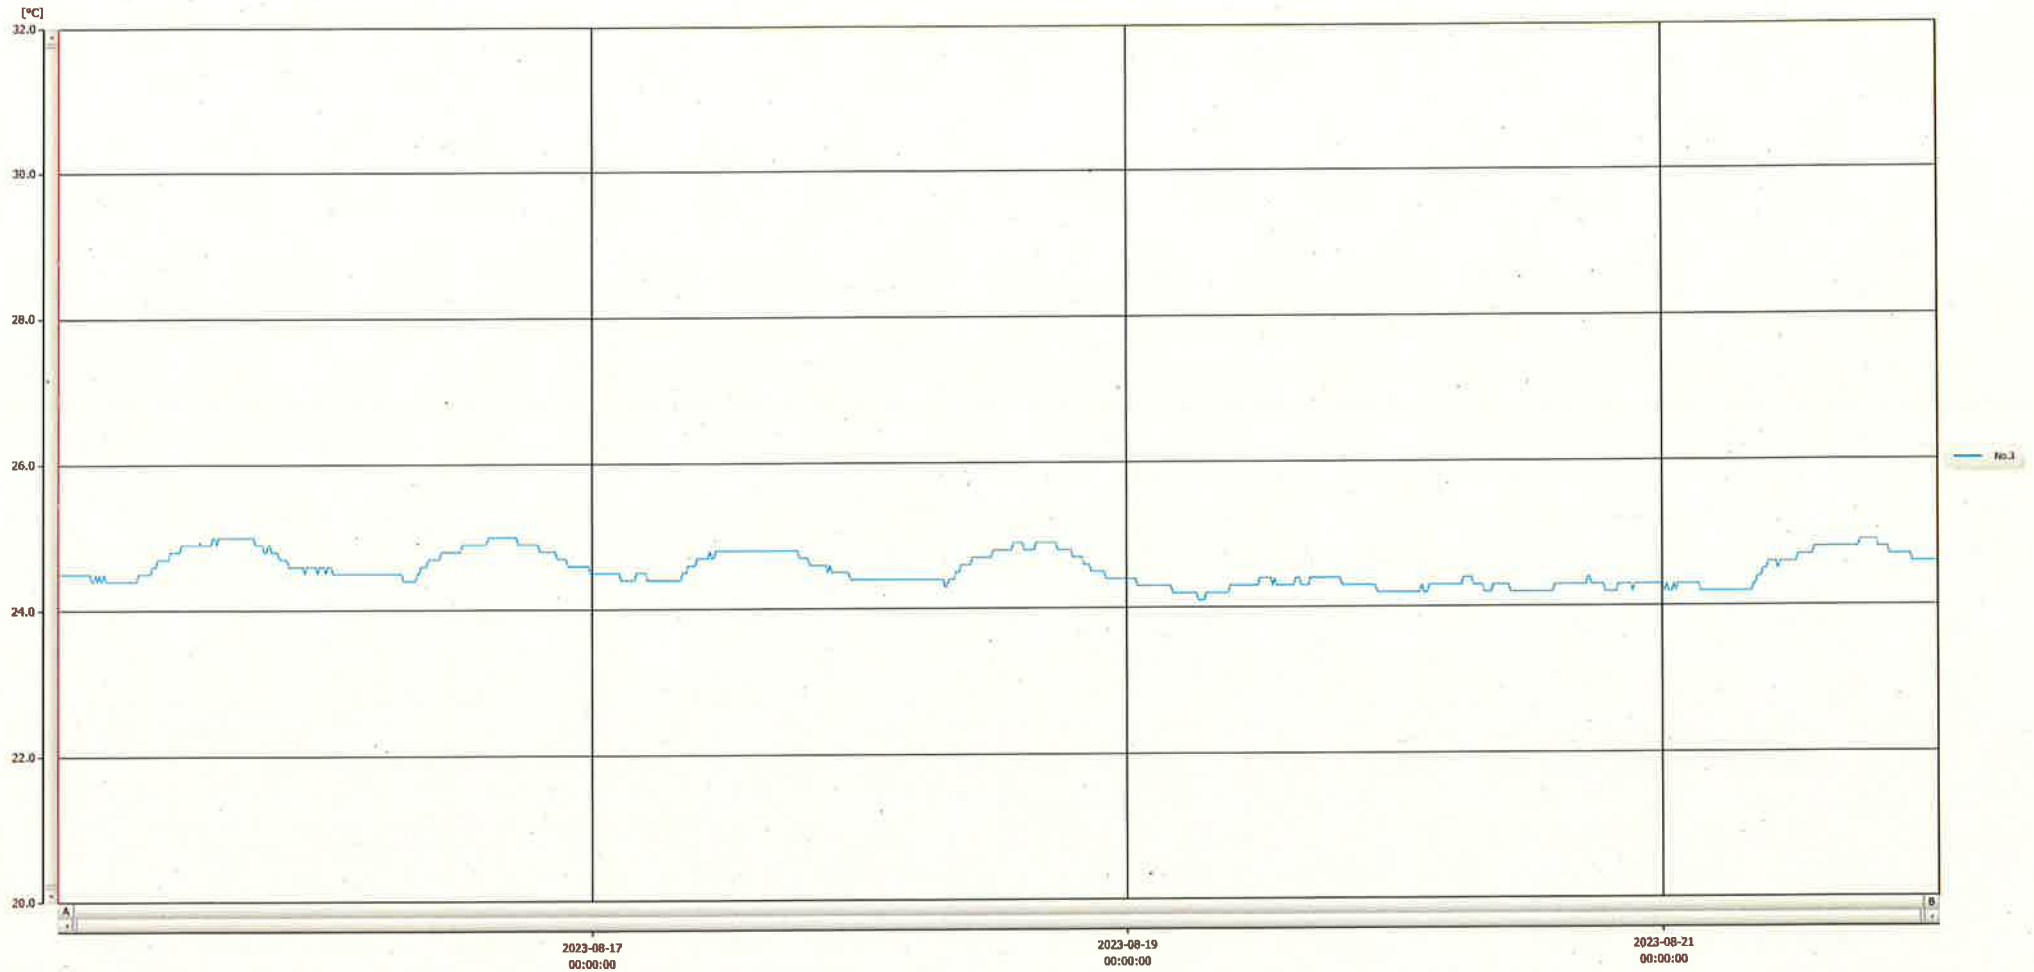

T&D Graph

表示範囲 2023-08-15 00:07:00 - 2023-08-22 00:58:00

計算範囲 2023-08-15 00:07:00 - 2023-08-22 00:58:00

No.	チャンネル名	記録間隔	データ数	単位	最大値	最小値	平均値
No.3	注射薬	10 min.	1014	°C	25.0	24.1	24.5

22 AUG 2023

深木美幸