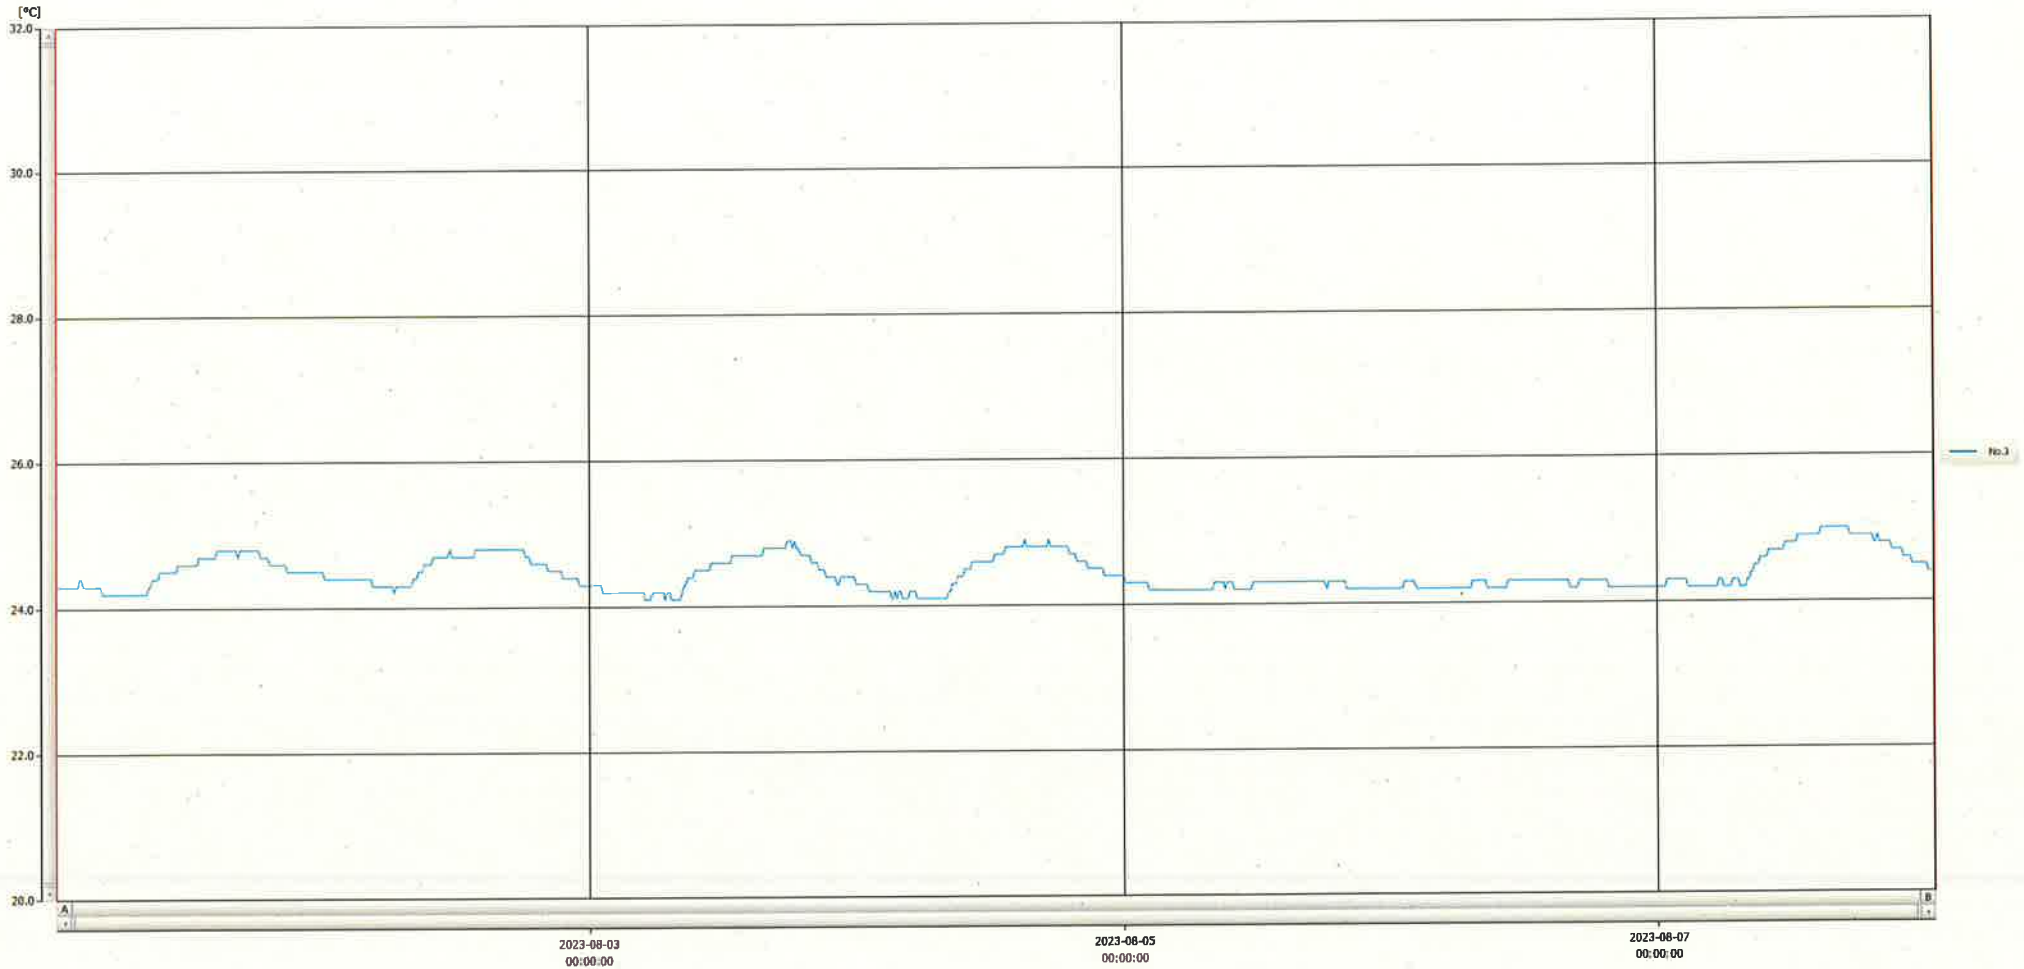

T&D Graph

表示範囲 2023-08-01 00:07:00 - 2023-08-08 00:58:00
 計算範囲 2023-08-01 00:07:00 - 2023-08-08 00:58:00

No.	チャンネル名	記録間隔	データ数	単位	最大値	最小値	平均値
No.3	注射薬	10 min.	1014	°C	25.0	24.1	24.4

08 AUG 2023

深不美幸