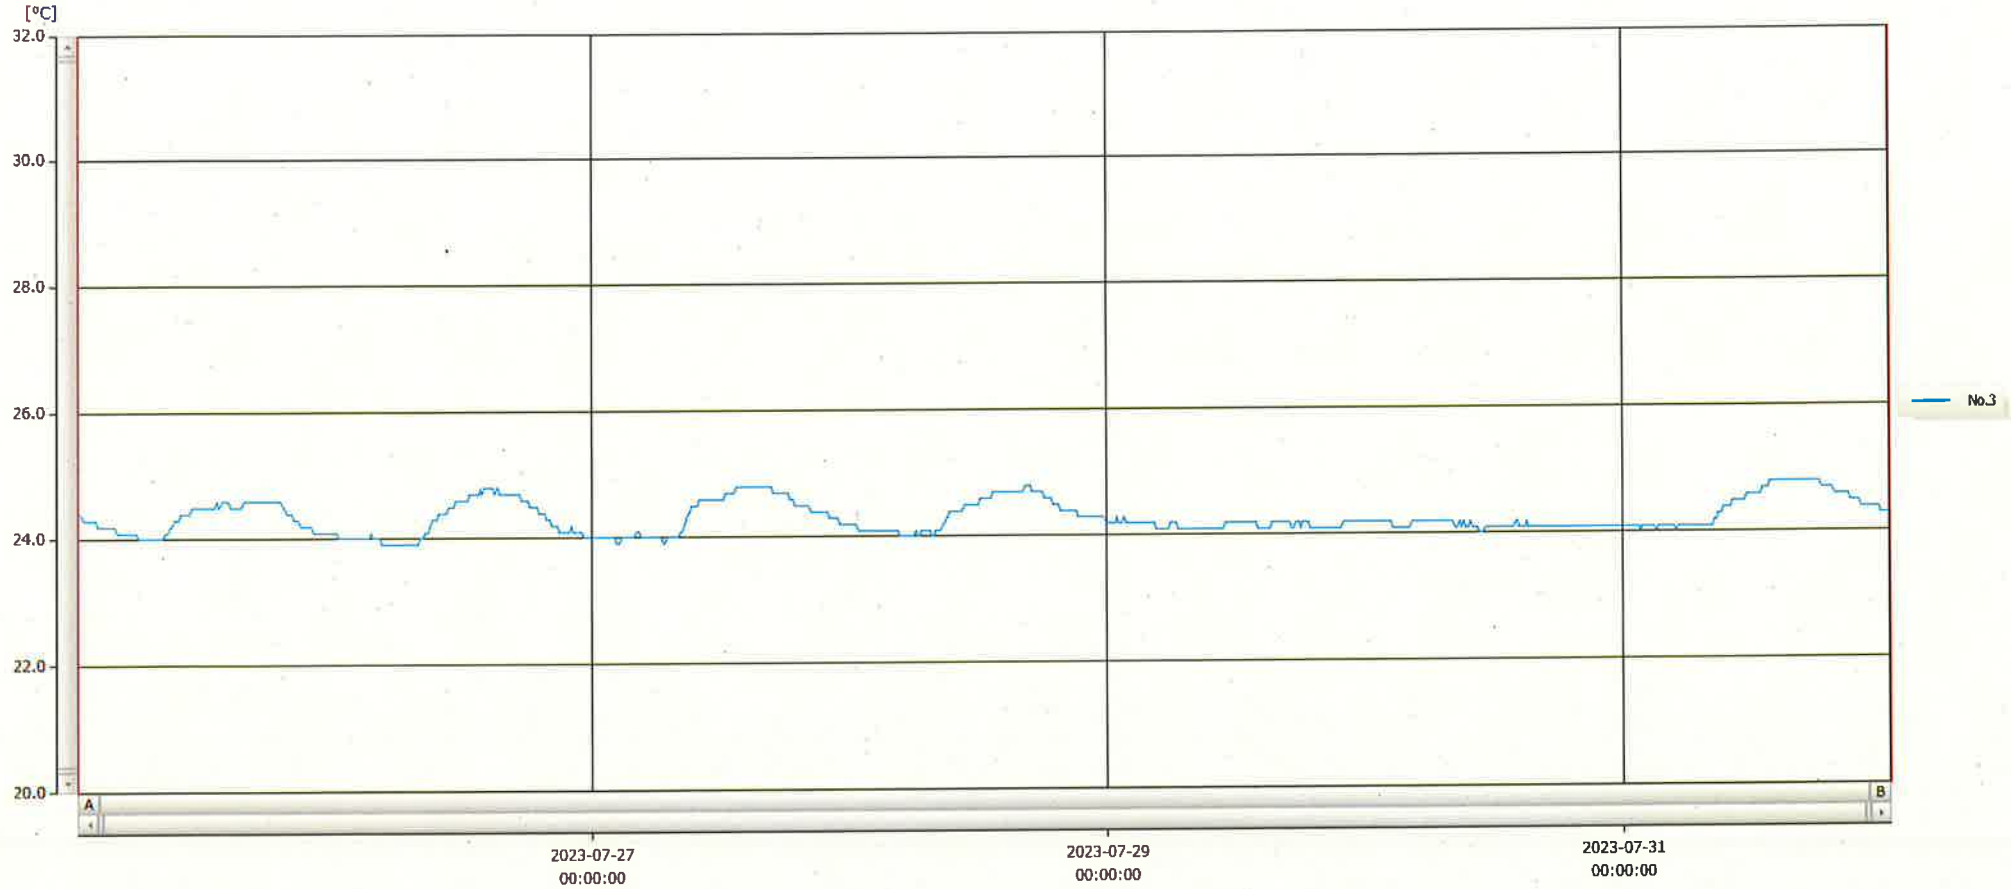

T&D Graph

表示範囲 2023-07-25 00:07:00 - 2023-08-01 00:58:00
 計算範囲 2023-07-25 00:07:00 - 2023-08-01 00:58:00

No.	チャンネル名	記録間隔	データ数	単位	最大値	最小値	平均値
No.3	注射薬	10 min.	1014	°C	24.8	23.9	24.3

01 AUG 2023 深木 美幸