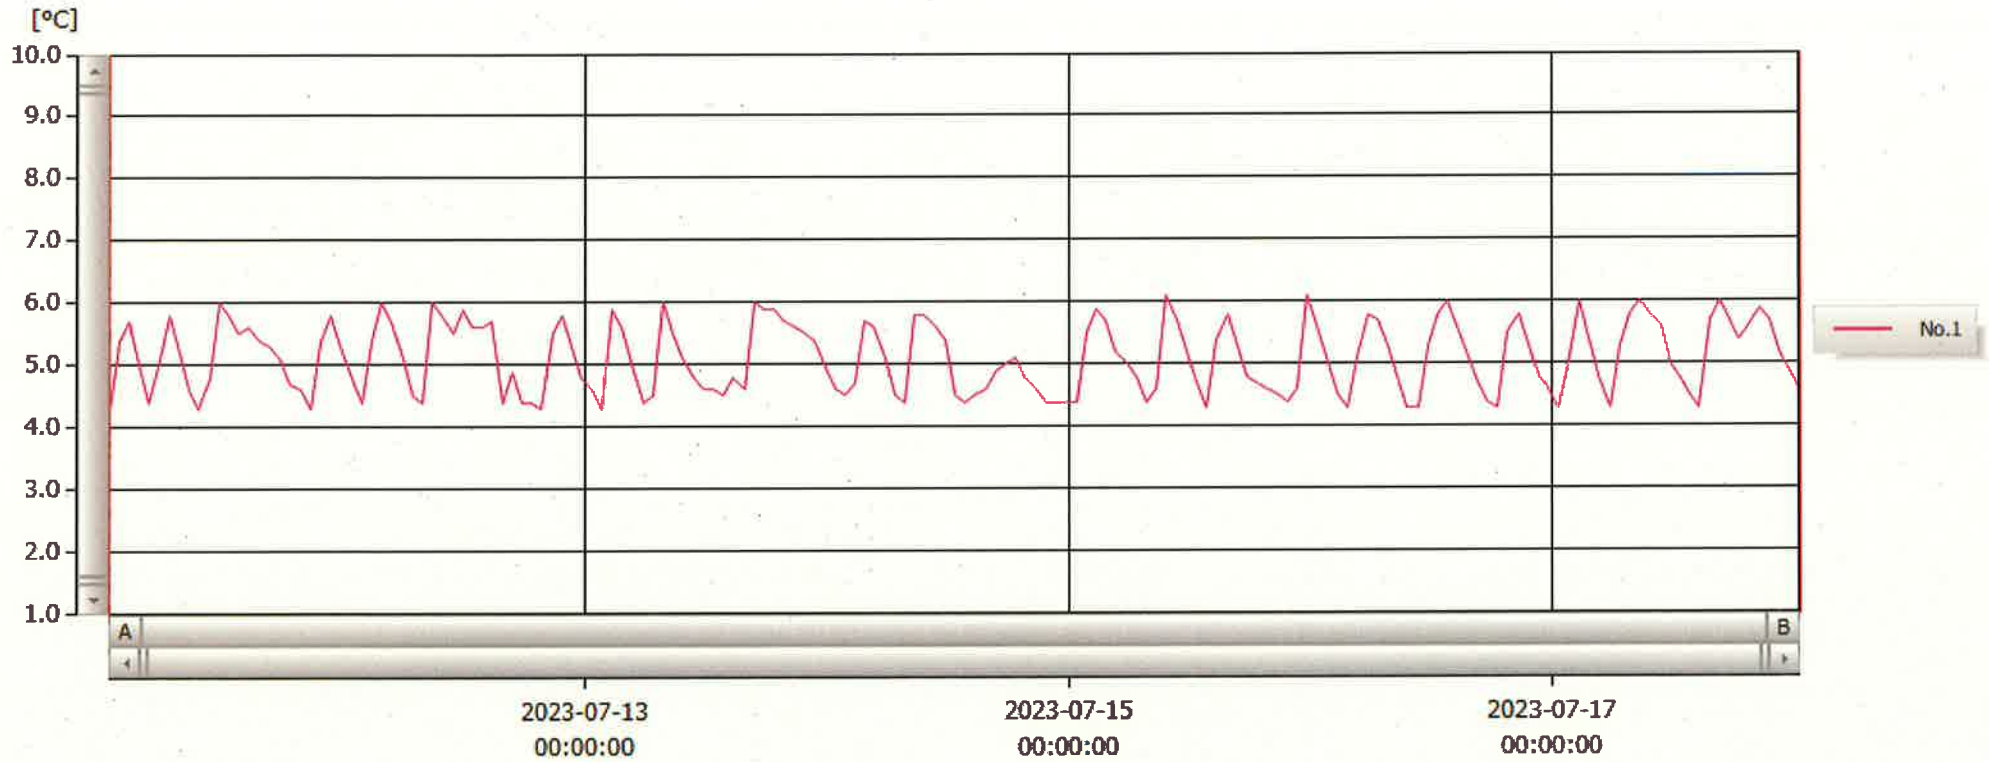

T&D Graph

18 Jul 2023

吉村 知平

表示範囲 2023-07-11 00:42:00 - 2023-07-18 00:43:00
 計算範囲 2023-07-11 00:42:00 - 2023-07-18 00:43:00

No.	チャンネル名	記録間隔	データ数	単位	最大値	最小値	平均値
No.1	冷蔵※検	60 min.	169	°C	6.1	4.3	5.1