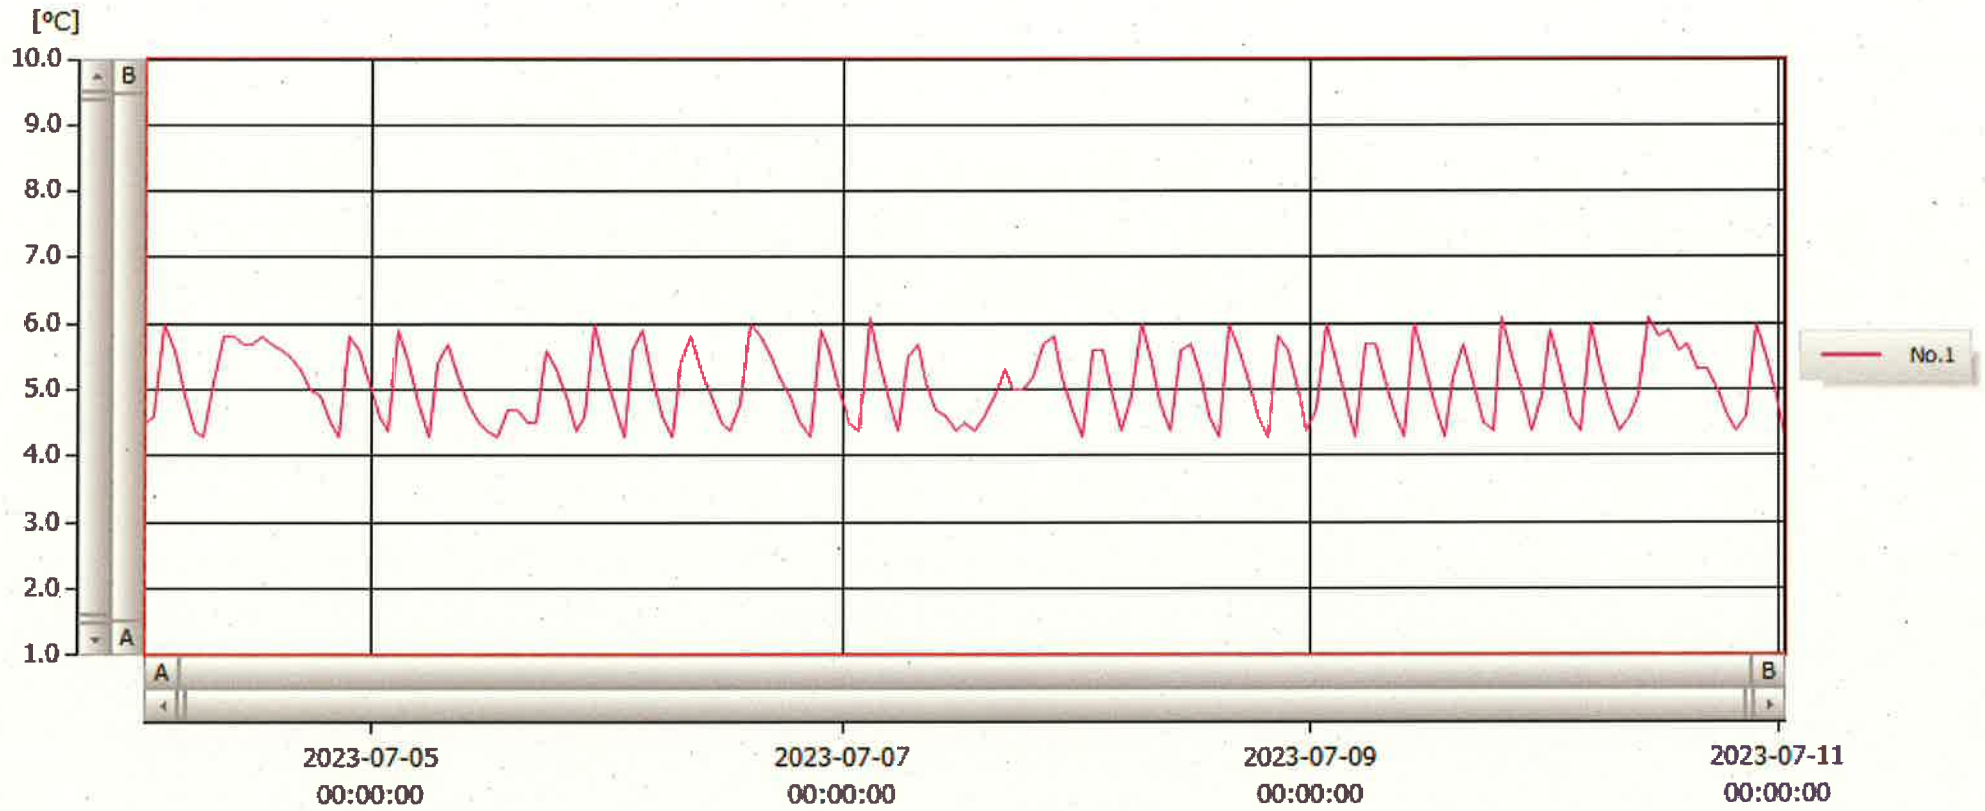

T&D Graph

表示範囲 2023-07-04 00:42:00 - 2023-07-11 00:43:00
 計算範囲 2023-07-04 00:42:00 - 2023-07-11 00:43:00

11 / Jul / 2023 (1/27 報告)

No.	チャンネル名	記録間隔	データ数	単位	最大値	最小値	平均値
No.1	冷蔵※検	60 min.	169	°C	6.1	4.3	5.1