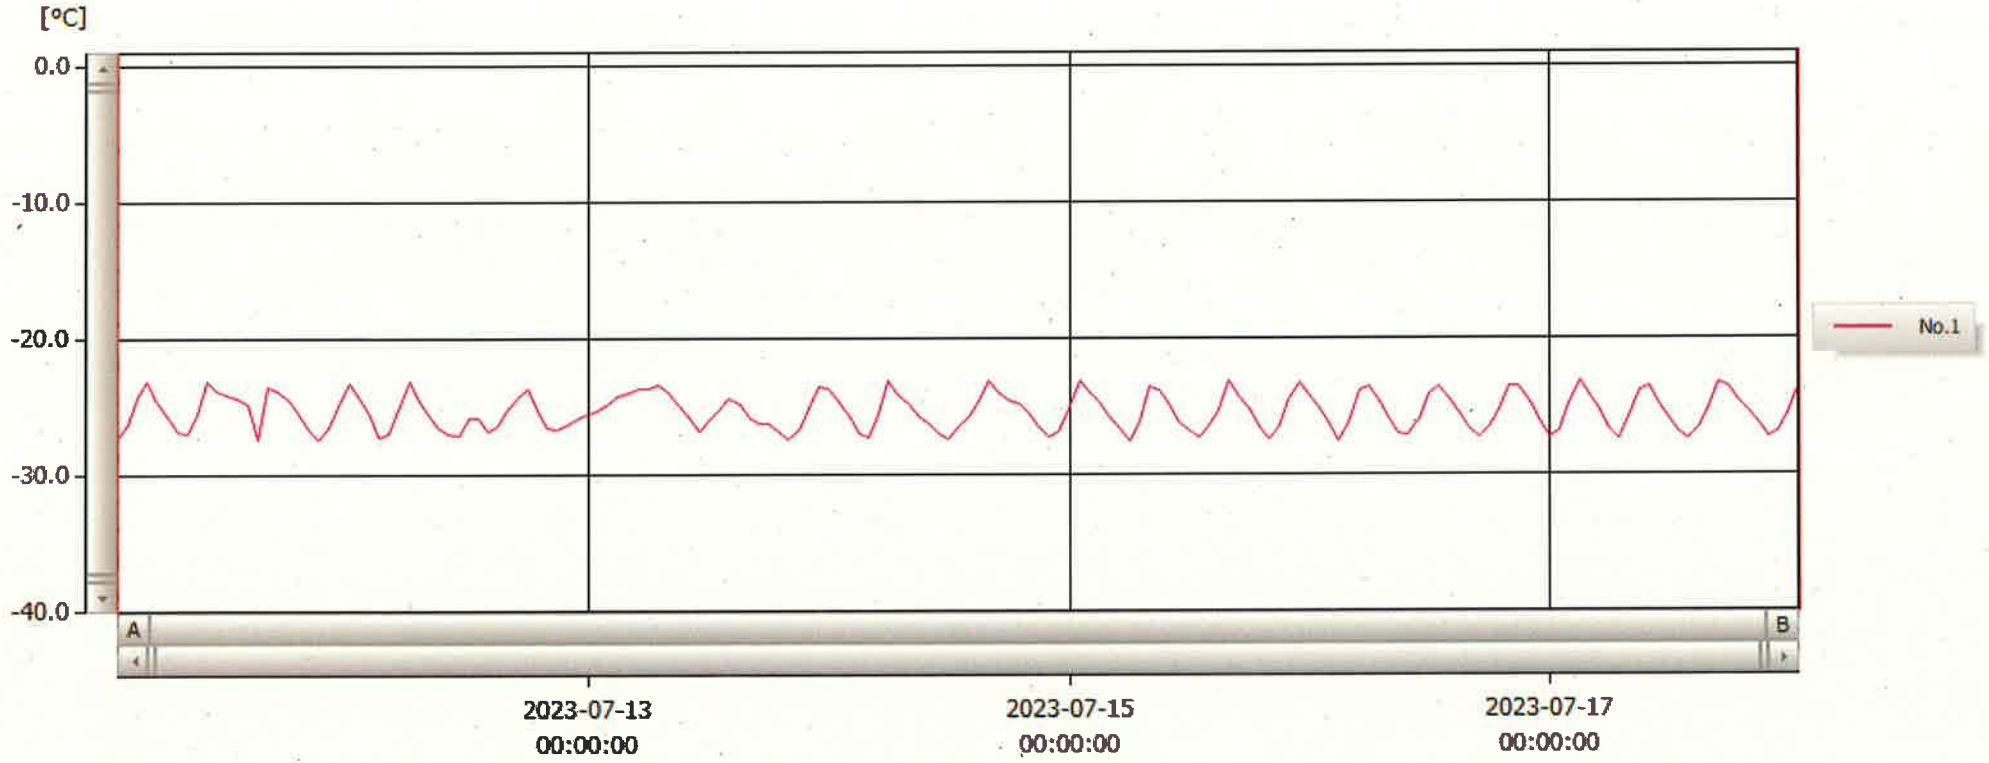

T&D Graph

18 Jul 2023

吉村 知幸

表示範囲 2023-07-11 00:54:00 - 2023-07-18 00:55:00  
 計算範囲 2023-07-11 00:54:00 - 2023-07-18 00:55:00

No.	チャンネル名	記録間隔	データ数	単位	最大値	最小値	平均値
No.1	-20℃検	60 min.	169	℃	-23.1	-27.5	-25.4