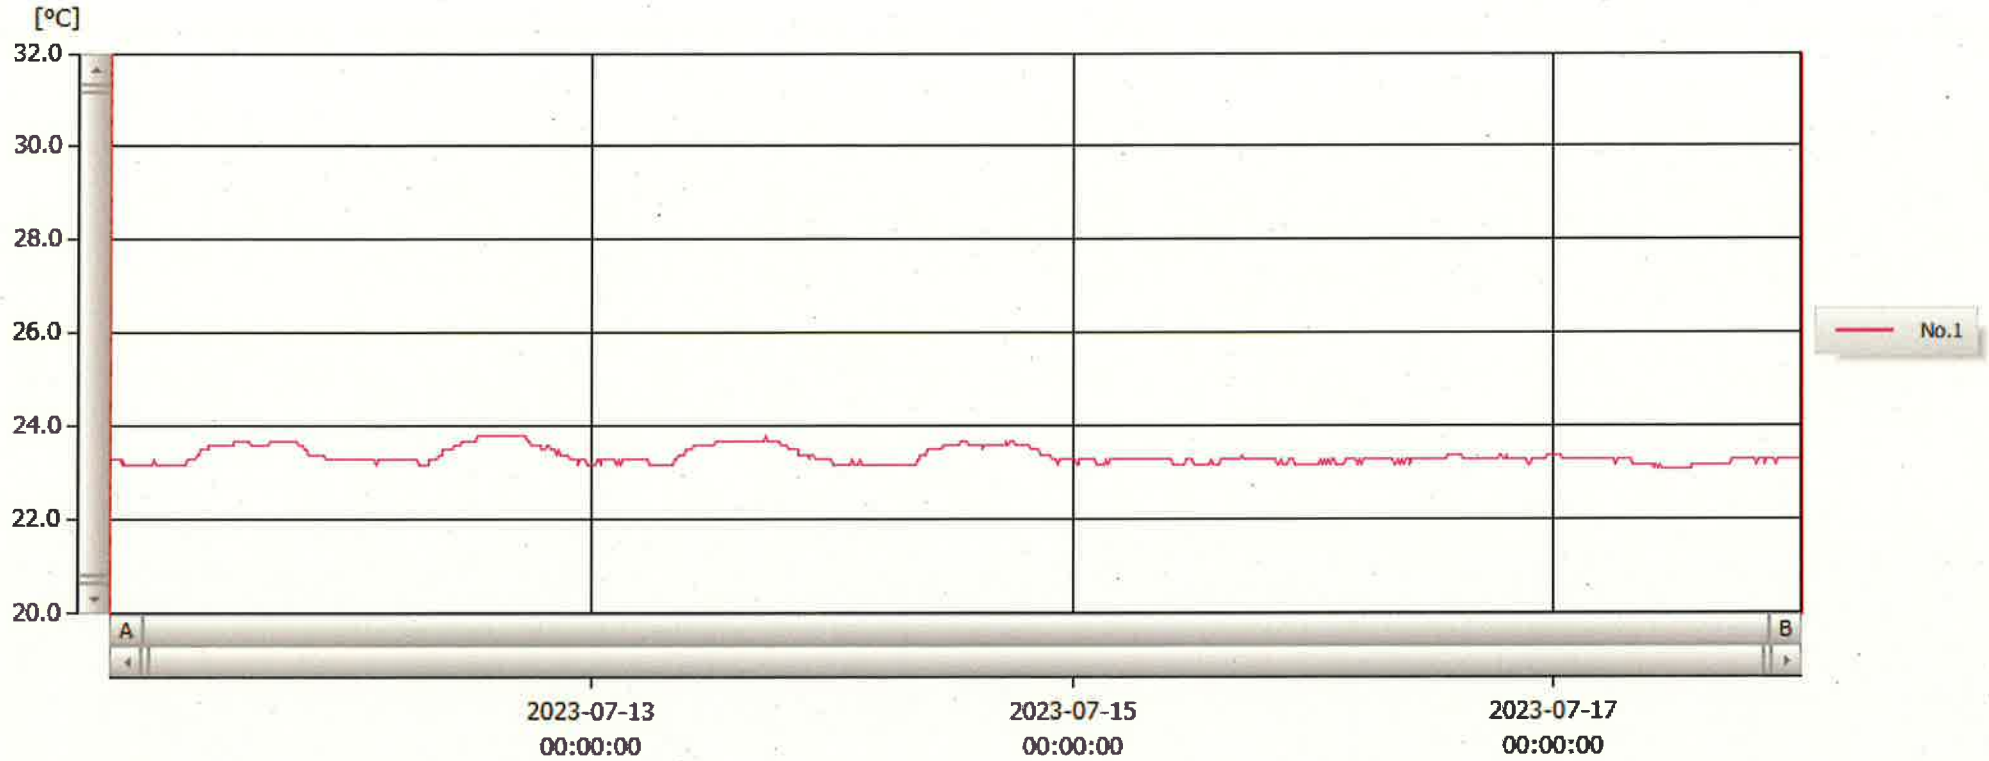

T&D Graph

18 Jul 2023

吉村 知幸

表示範囲 2023-07-11 00:02:00 - 2023-07-18 00:53:00
 計算範囲 2023-07-11 00:02:00 - 2023-07-18 00:53:00

No.	チャンネル名	記録間隔	データ数	単位	最大値	最小値	平均値
No.1	内服薬2	10 min.	1014	°C	23.8	23.1	23.4