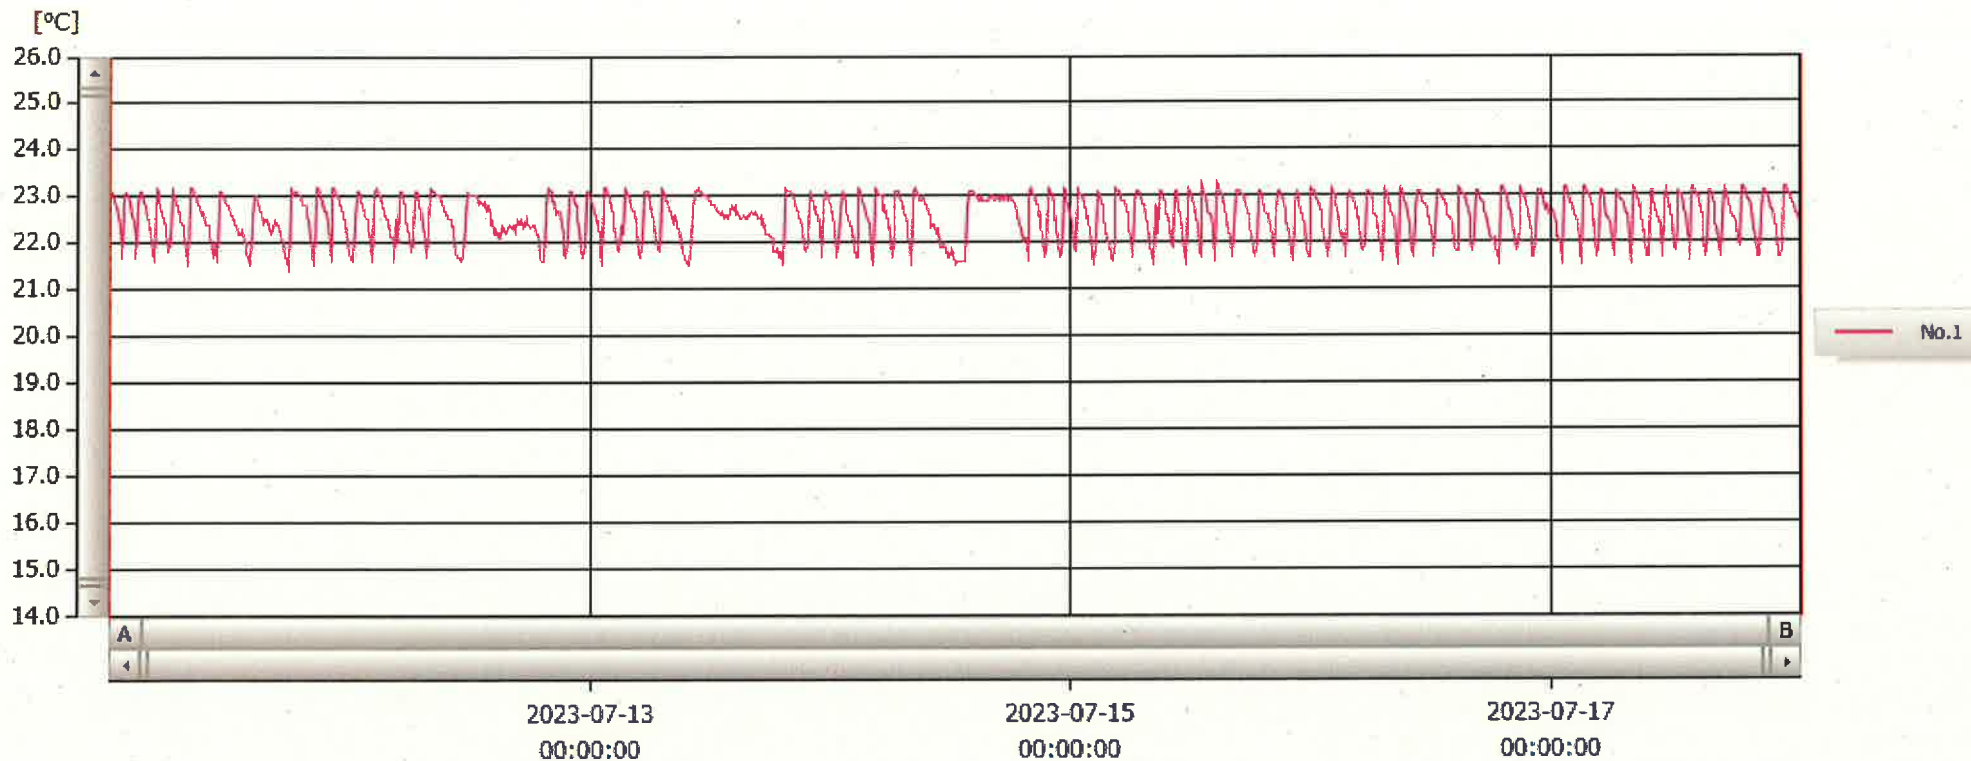

T&D Graph

18 Jul 2023

吉村 知幸

表示範囲 2023-07-11 00:08:00 - 2023-07-18 00:59:00  
 計算範囲 2023-07-11 00:08:00 - 2023-07-18 00:59:00

No.	チャンネル名	記録間隔	データ数	単位	最大値	最小値	平均値
No.1	保温庫 2	10 min.	1014	°C	23.3	21.4	22.5