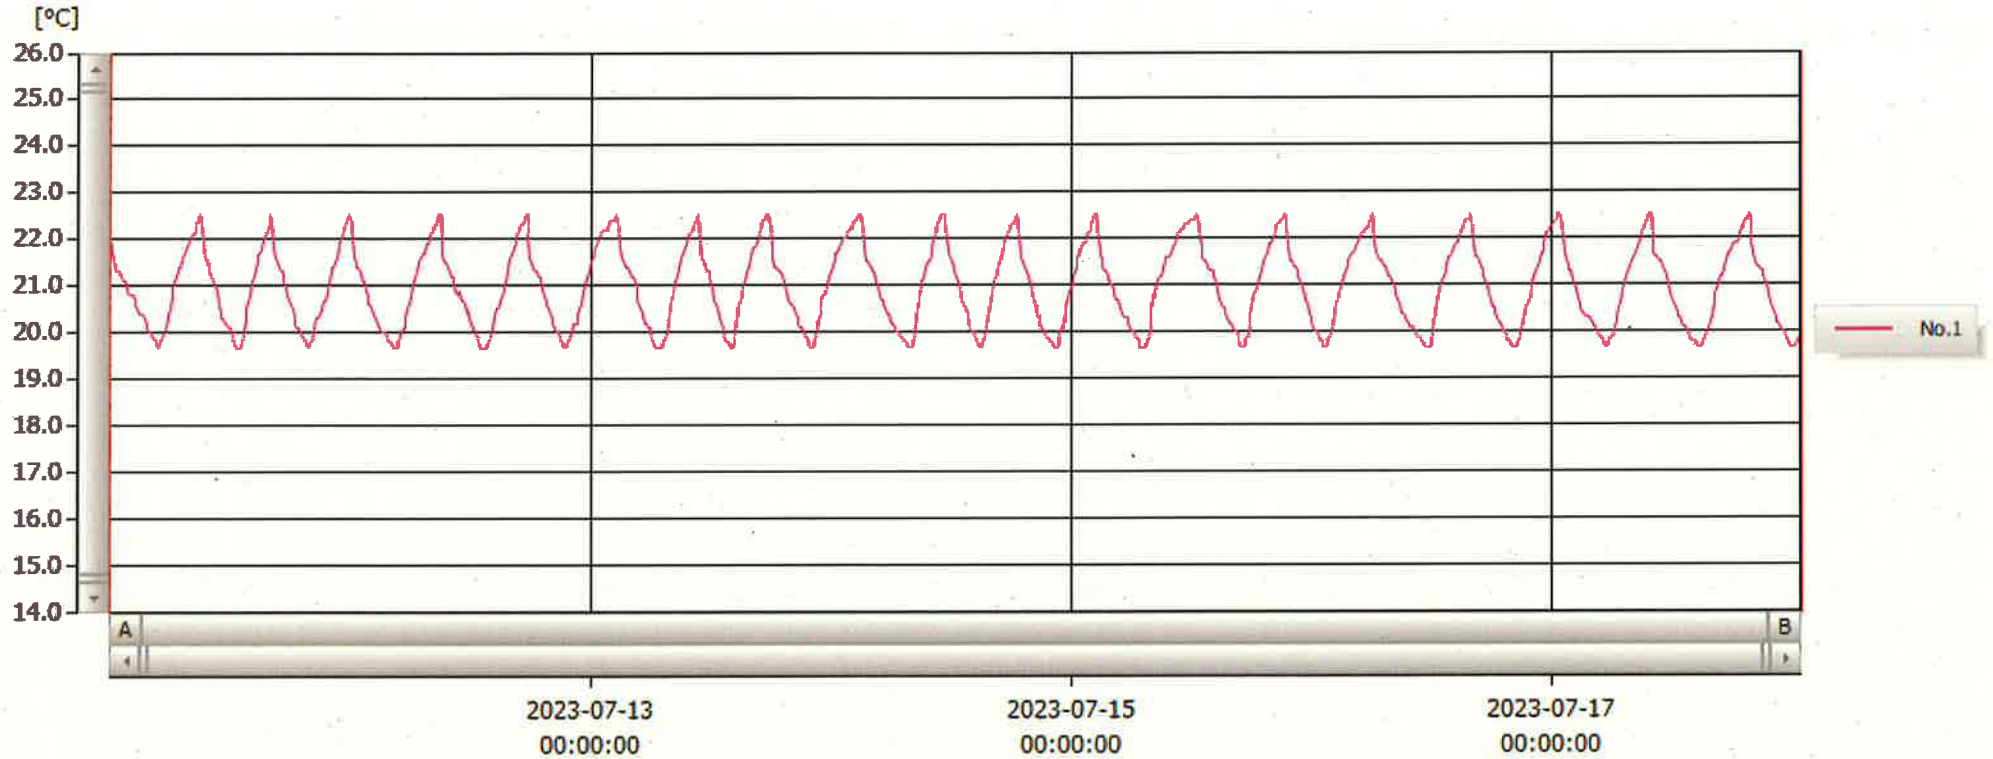

T&D Graph

8 Jul 2023

吉村 知幸

表示範囲 2023-07-11 00:03:00 - 2023-07-18 00:54:00  
 計算範囲 2023-07-11 00:03:00 - 2023-07-18 00:54:00

| No.  | チャンネル名 | 記録間隔    | データ数 | 単位 | 最大値  | 最小値  | 平均値  |
|------|--------|---------|------|----|------|------|------|
| No.1 | 保温庫 1  | 10 min. | 1014 | °C | 22.5 | 19.7 | 21.0 |