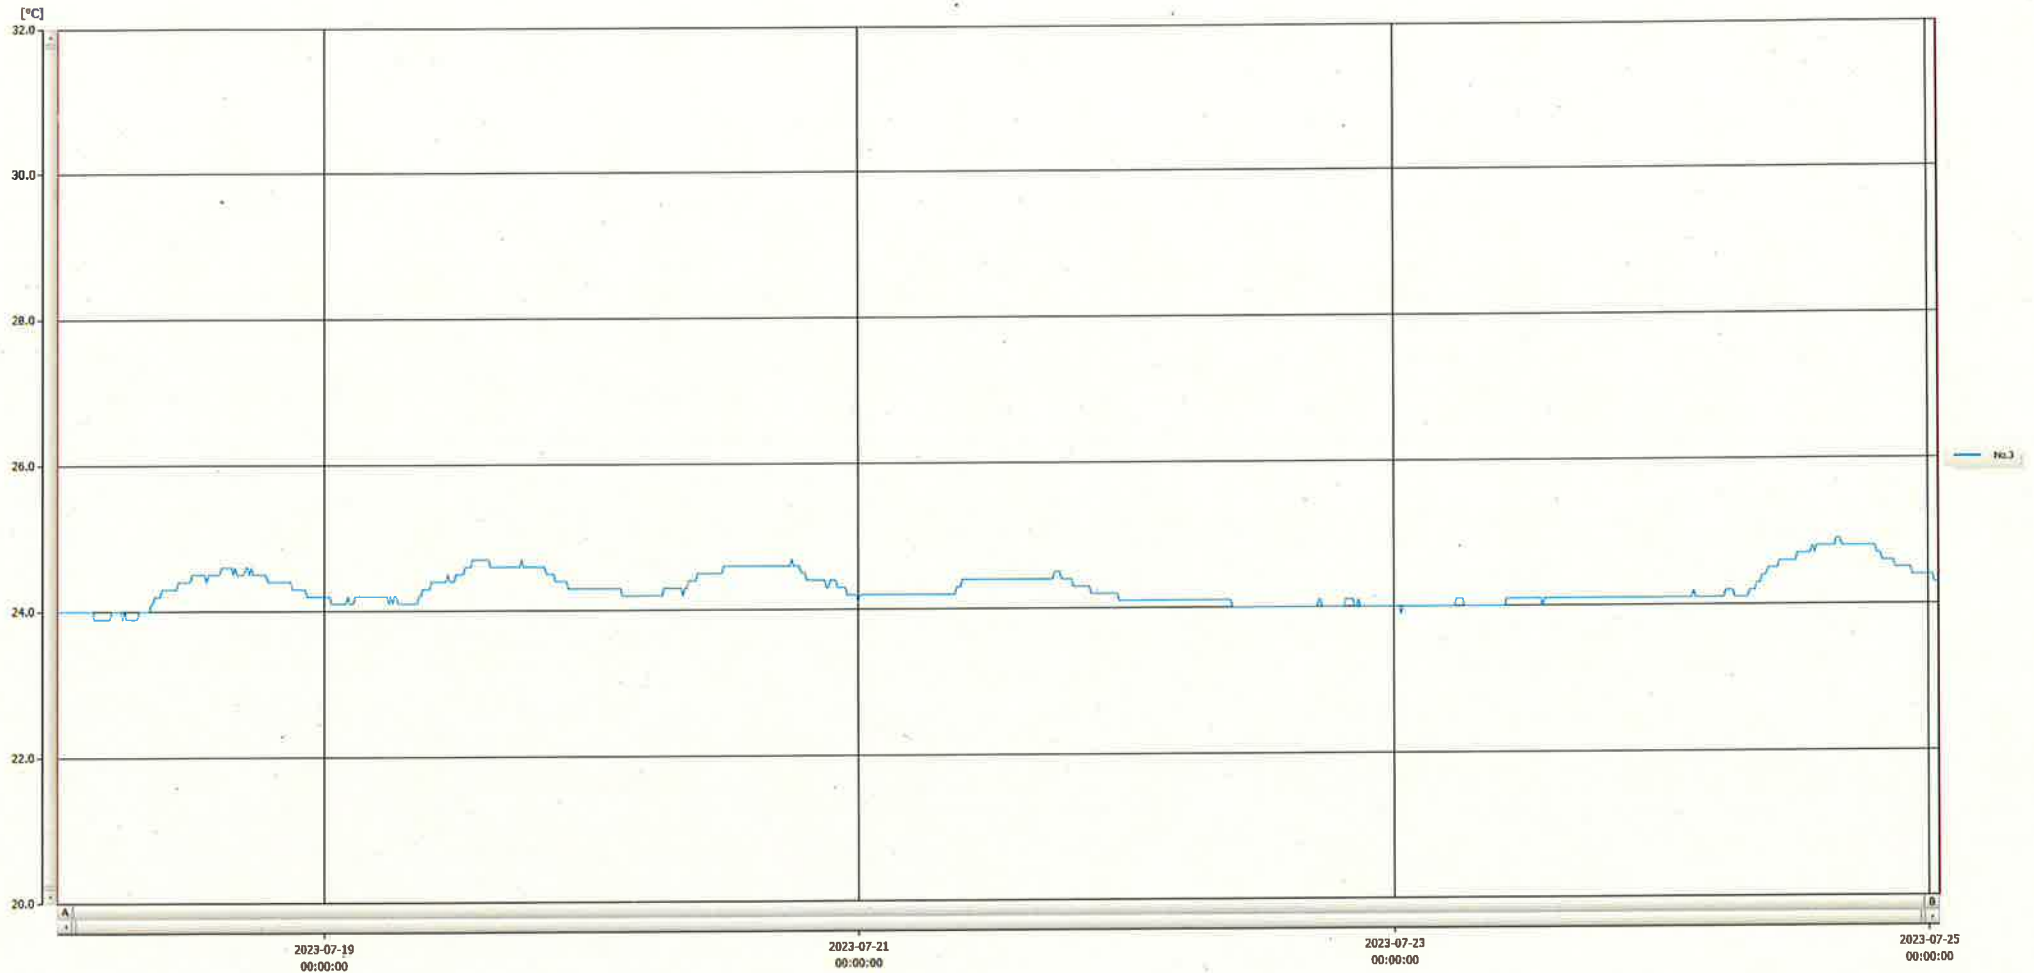

T&D Graph

表示範囲 2023-07-18 00:07:00 - 2023-07-25 00:58:00  
 計算範囲 2023-07-18 00:07:00 - 2023-07-25 00:58:00

No.	チャンネル名	記録間隔	データ数	単位	最大値	最小値	平均値
No.3	注射薬	10 min.	1014	°C	24.9	23.9	24.3

25 JUL 2023

梁木美幸