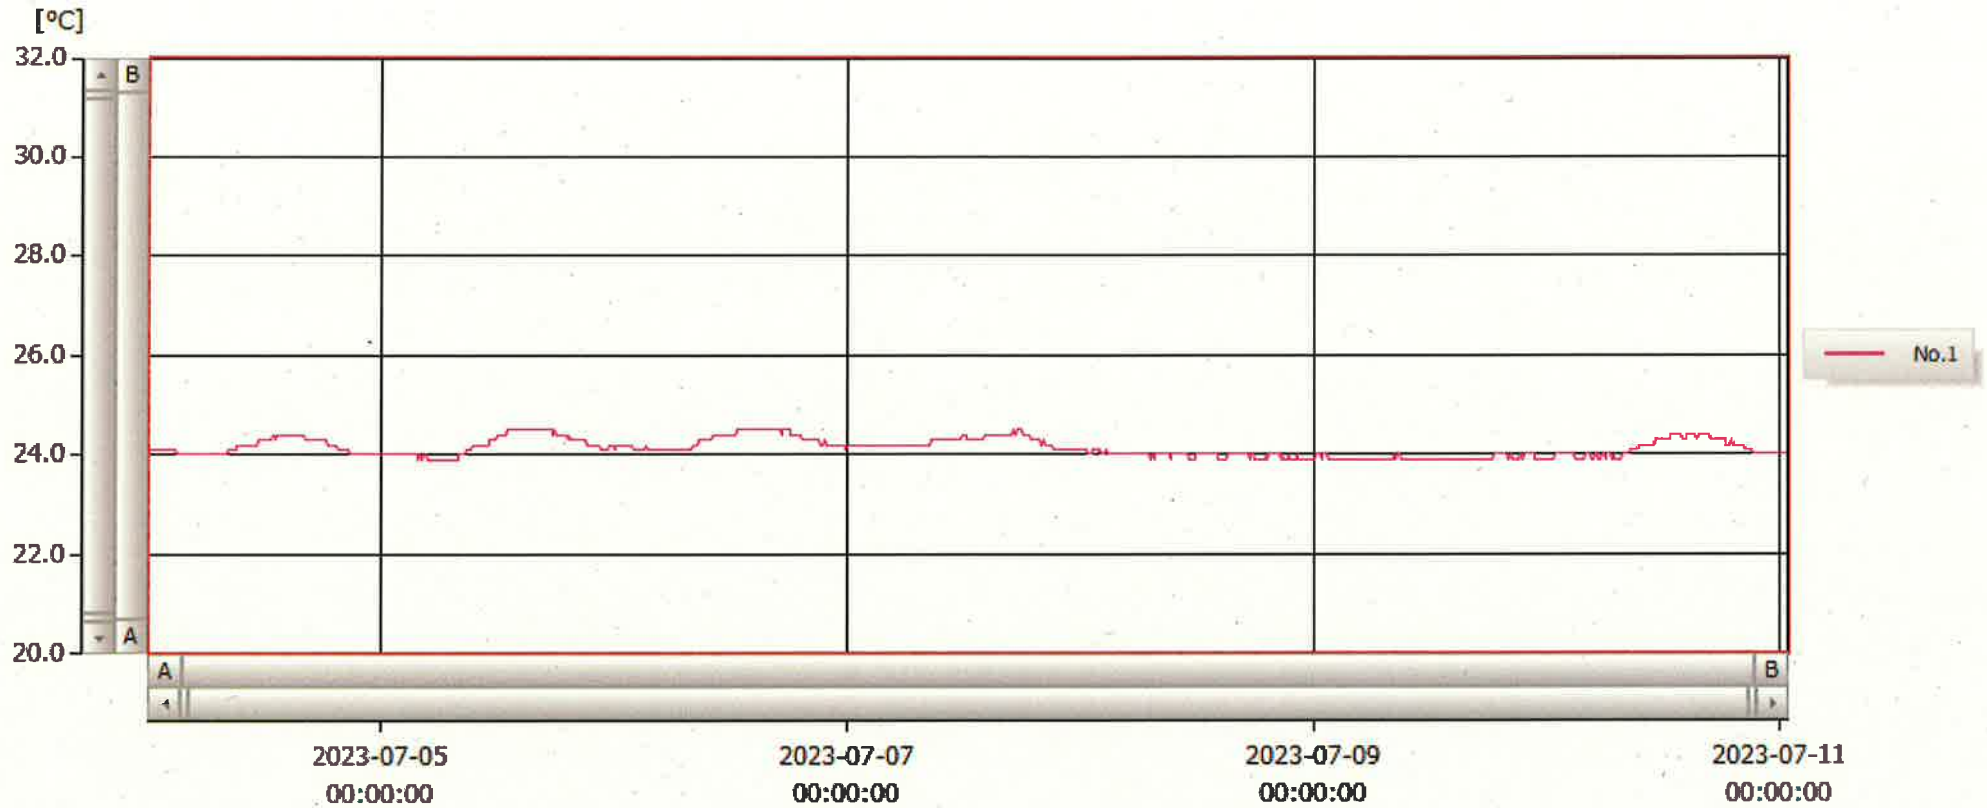

T&D Graph

表示範囲 2023-07-04 00:07:00 - 2023-07-11 00:58:00
 計算範囲 2023-07-04 00:07:00 - 2023-07-11 00:58:00

11 / Jul / 2023 11/20 矢野子

No.	チャンネル名	記録間隔	データ数	単位	最大値	最小値	平均値
No.1	注射薬	10 min.	1014	°C	24.5	23.9	24.1