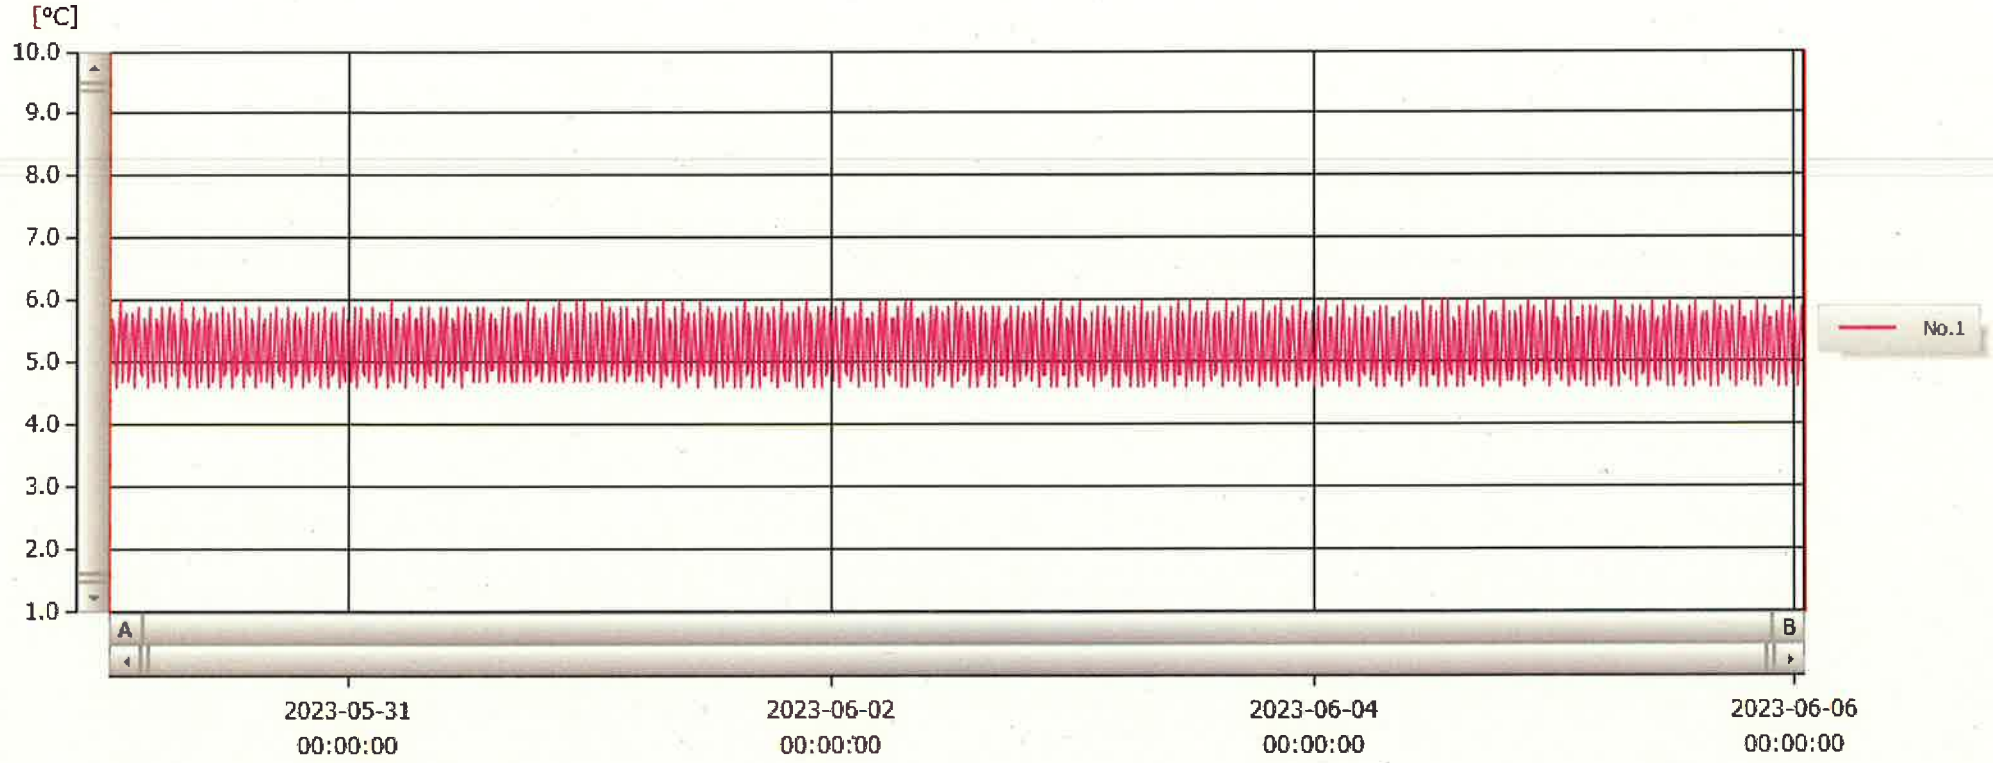

T&D Graph

6 Jun 2023

吉村 知幸

表示範囲 2023-05-30 00:07:00 - 2023-06-06 00:58:00
 計算範囲 2023-05-30 00:07:00 - 2023-06-06 00:58:00

No.	チャンネル名	記録間隔	データ数	単位	最大値	最小値	平均値
No.1	冷蔵庫E	10 min.	1014	°C	6.0	4.6	5.3