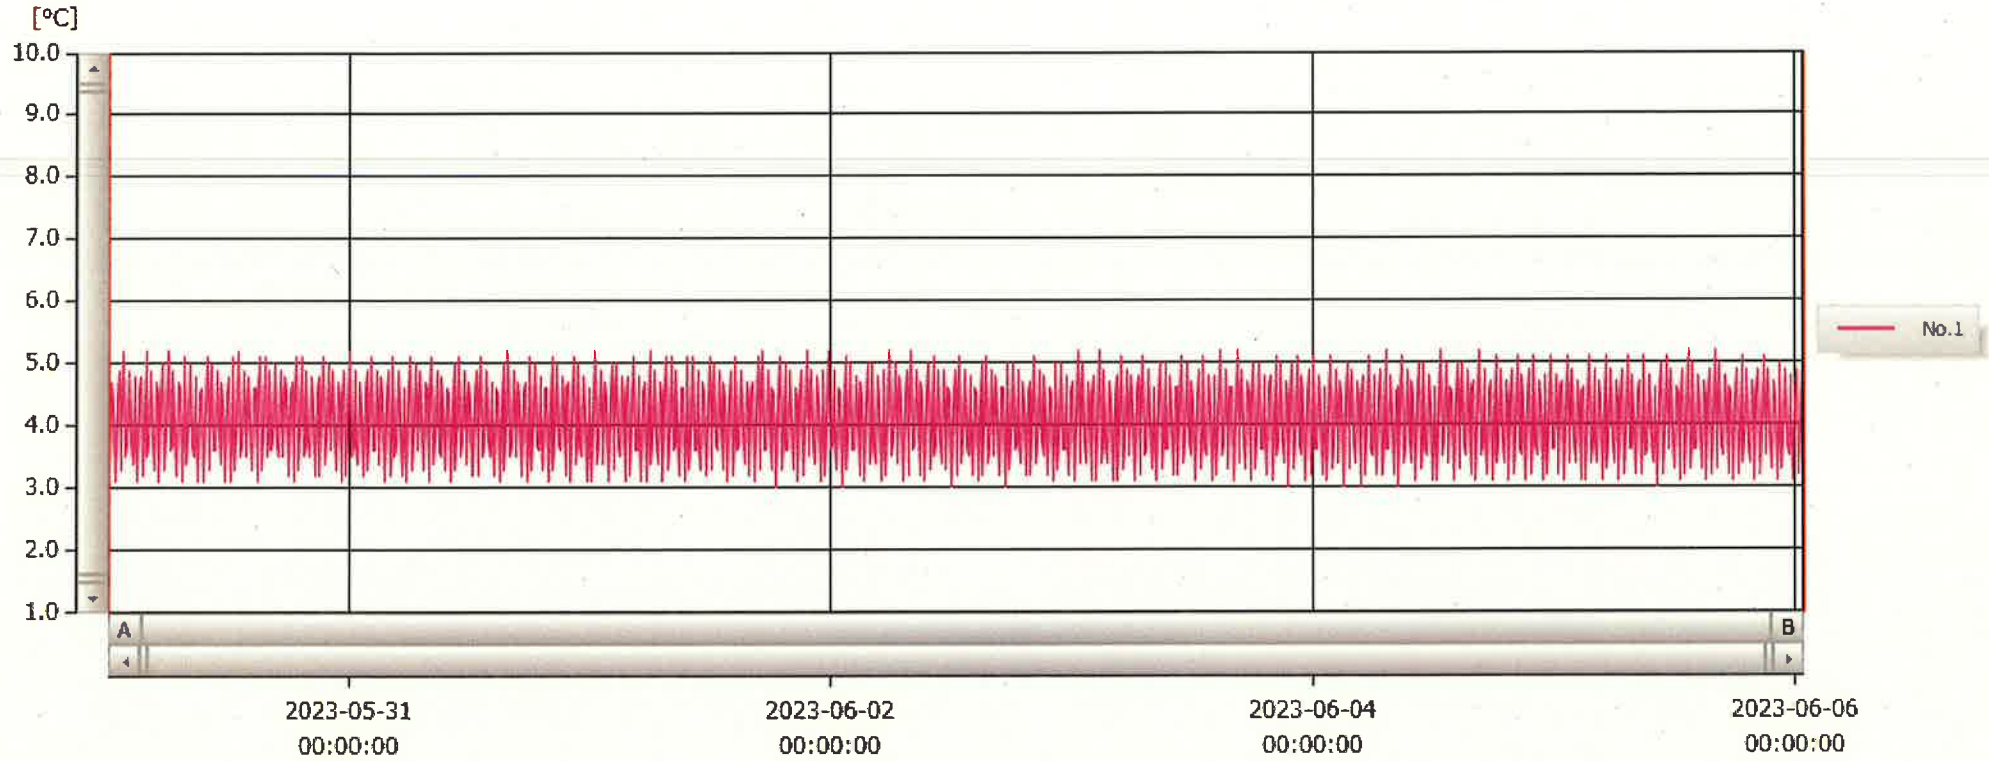

T&D Graph

6 Jun 2023 吉村 知幸

表示範囲 2023-05-30 00:02:00 - 2023-06-06 00:53:00
 計算範囲 2023-05-30 00:02:00 - 2023-06-06 00:53:00

No.	チャンネル名	記録間隔	データ数	単位	最大値	最小値	平均値
No.1	冷蔵庫A	10 min.	1014	°C	5.2	3.0	4.1