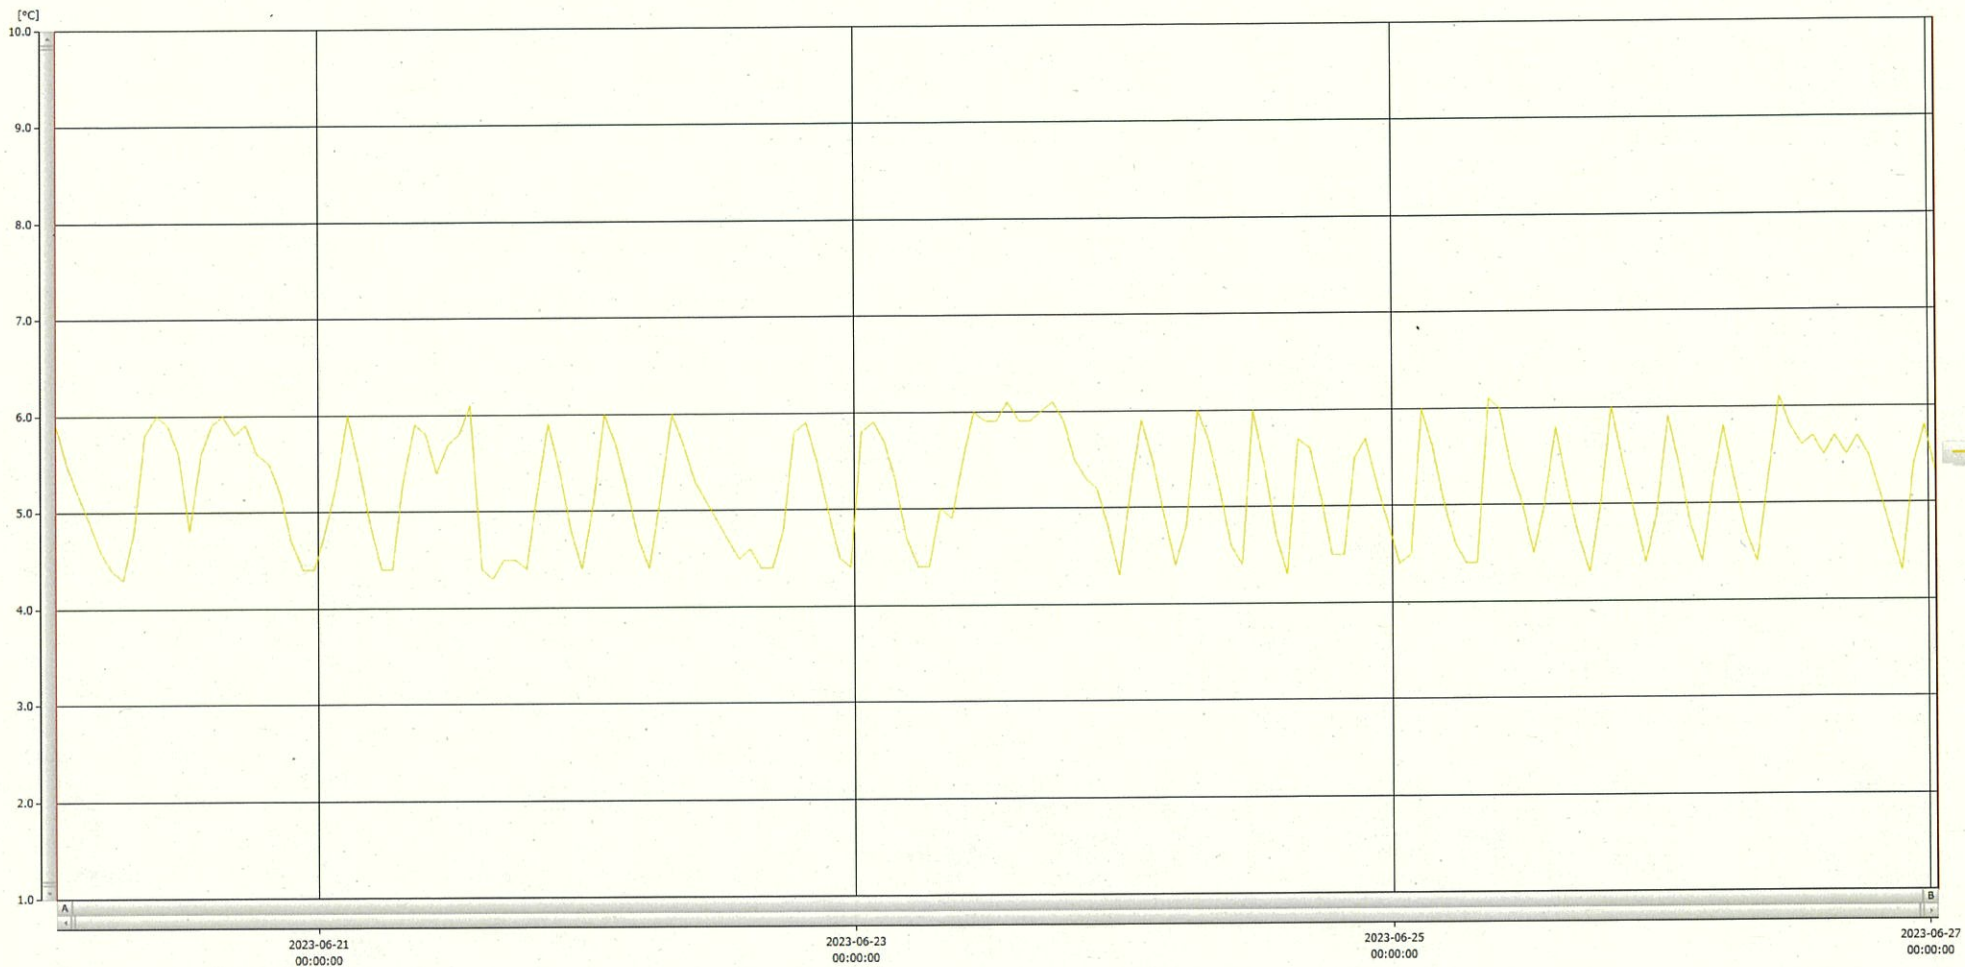

T&D Graph

表示範囲 2023-06-20 00:41:00 - 2023-06-27 00:43:00
 計算範囲 2023-06-20 00:41:00 - 2023-06-27 00:43:00

No.	チャンネル名	記録間隔	データ数	単位	最大値	最小値	平均値
No.2	冷蔵※検	60 min.	169	°C	6.1	4.3	5.2

27 JUN 2023

梁木美幸