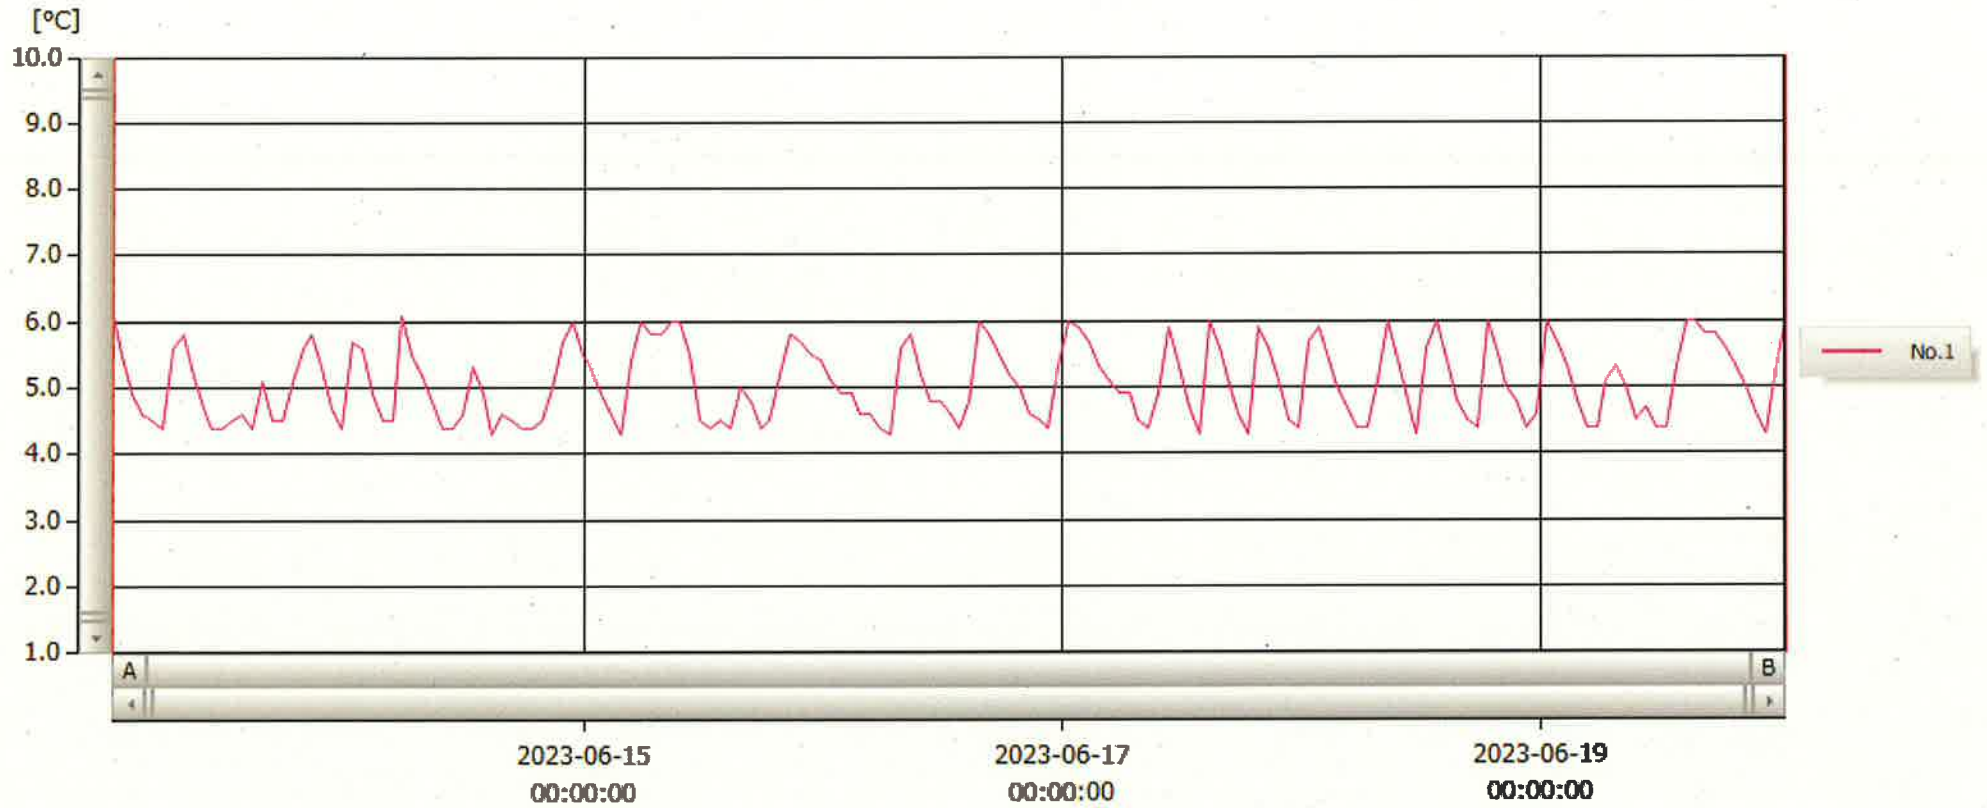

T&D Graph

表示範囲 2023-06-13 00:41:00 - 2023-06-20 00:42:00  
 計算範囲 2023-06-13 00:41:00 - 2023-06-20 00:42:00

20 / Jun / 2023 11/20 智子

No.	チャンネル名	記録間隔	データ数	単位	最大値	最小値	平均値
No.1	冷蔵※検	60 min.	169	°C	6.1	4.3	5.1