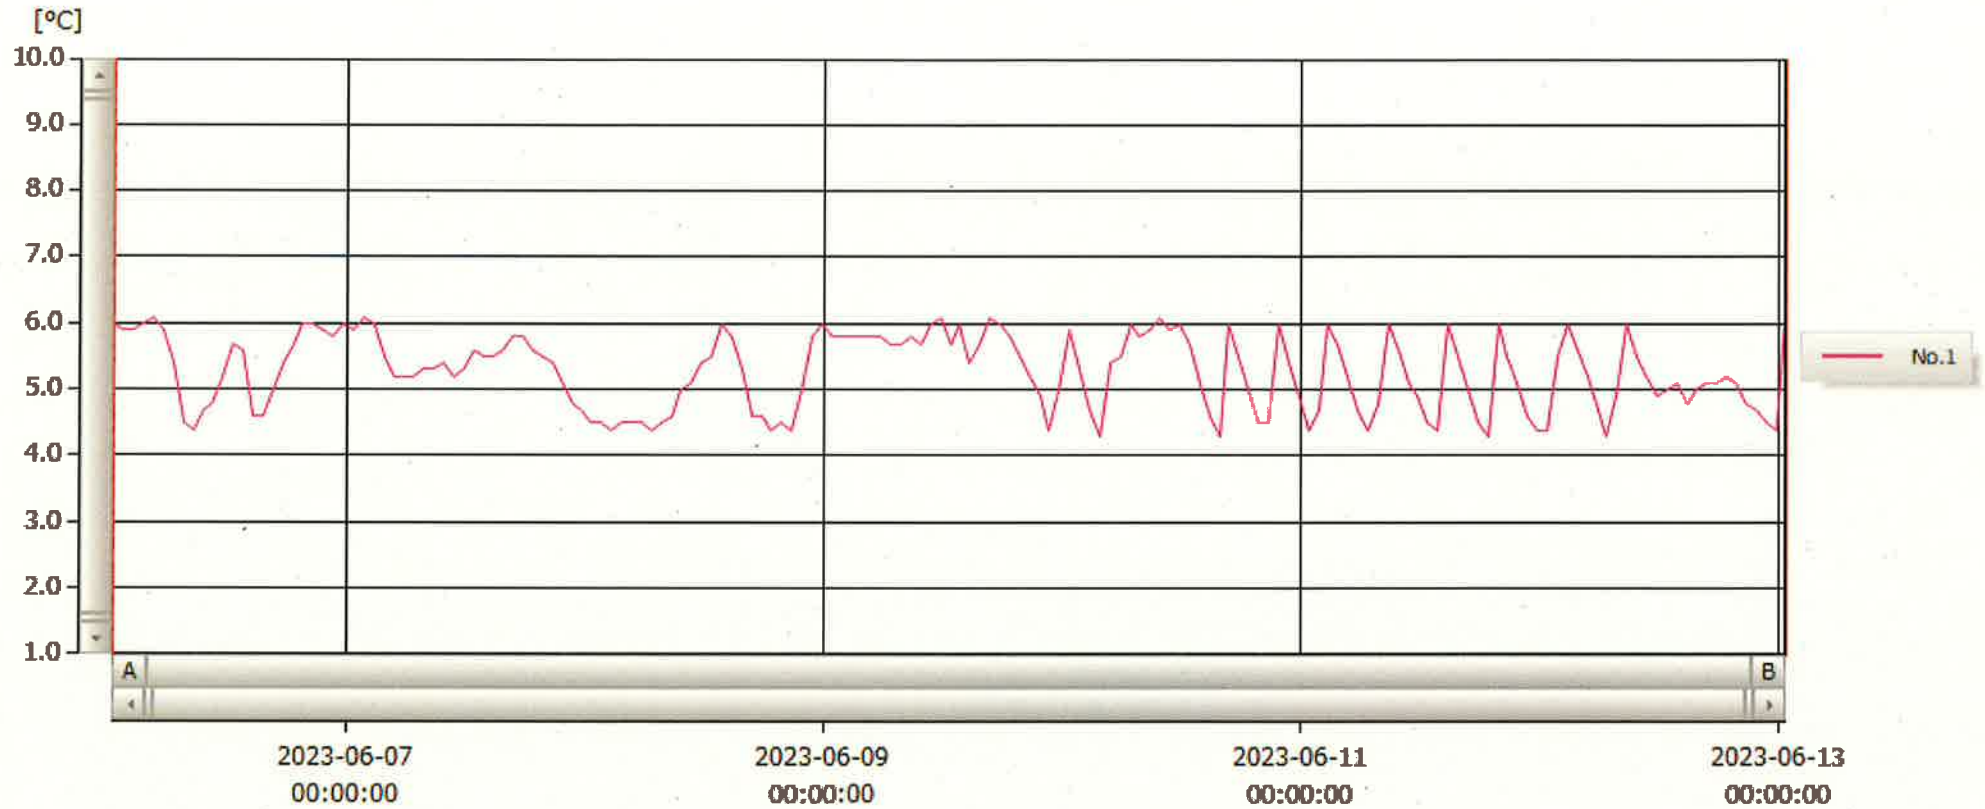

T&D Graph

表示範囲 2023-06-06 00:41:00 - 2023-06-13 00:42:00  
 計算範囲 2023-06-06 00:41:00 - 2023-06-13 00:42:00

13 / Jun / 2023

11/27 智子

No.	チャンネル名	記録間隔	データ数	単位	最大値	最小値	平均値
No.1	冷蔵※検	60 min.	169	°C	6.1	4.3	5.3