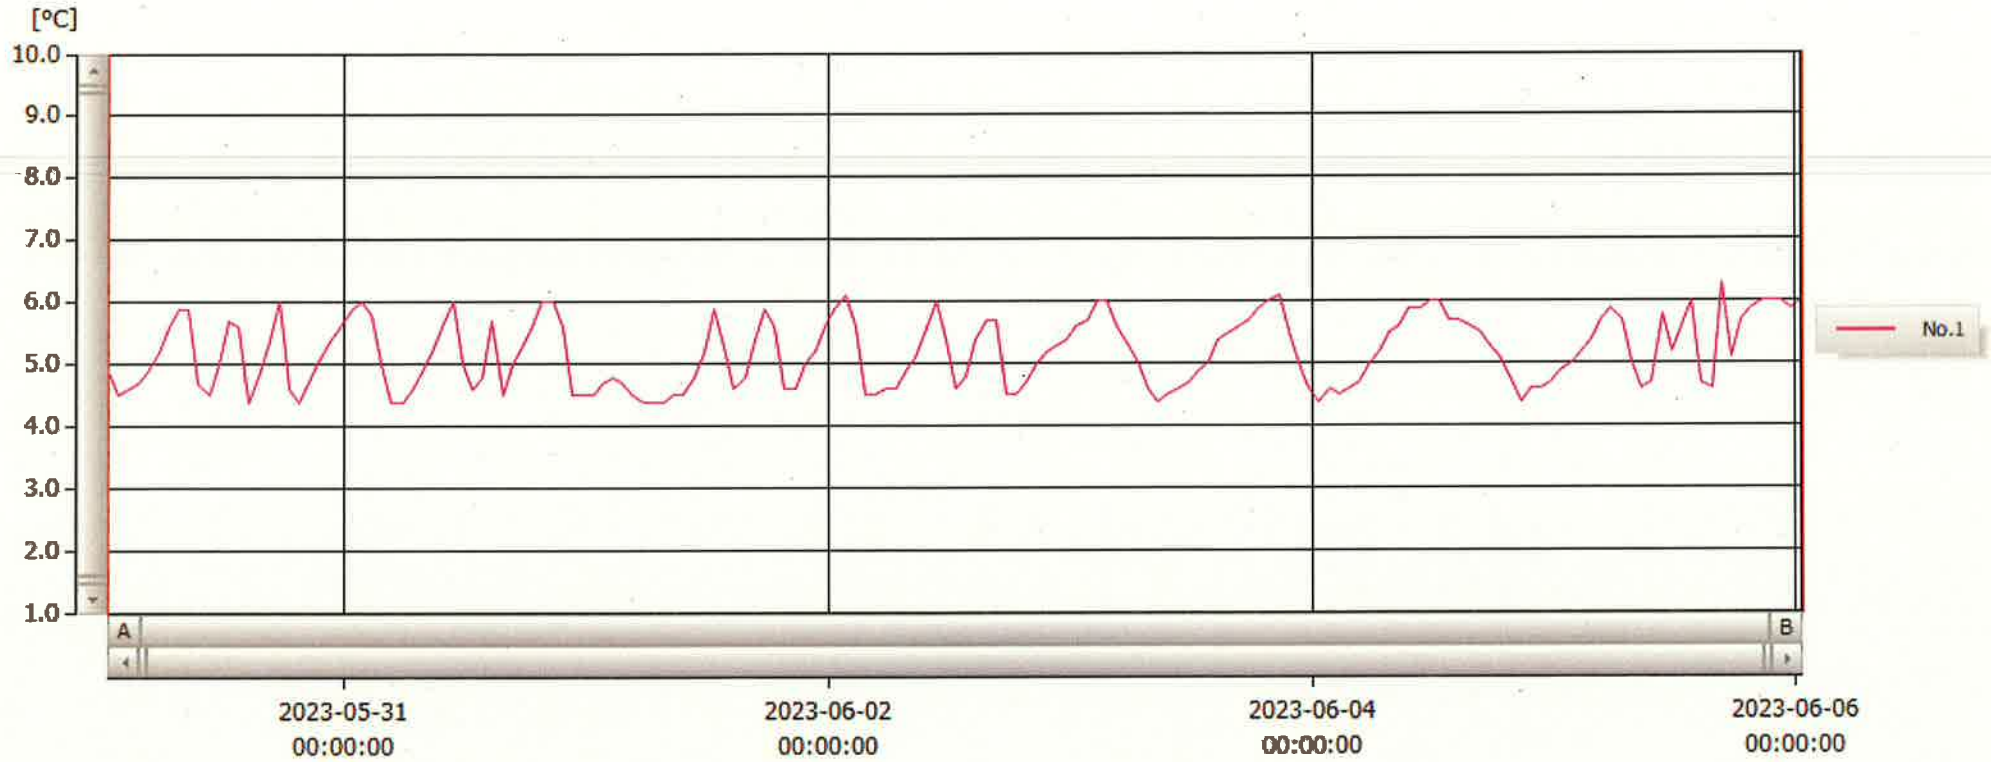

T&D Graph

6 Jun 2023

吉村 知華

表示範囲 2023-05-30 00:41:00 - 2023-06-06 00:42:00
 計算範囲 2023-05-30 00:41:00 - 2023-06-06 00:42:00

No.	チャンネル名	記録間隔	データ数	単位	最大値	最小値	平均値
No.1	冷蔵※検	60 min.	169	°C	6.3	4.4	5.2