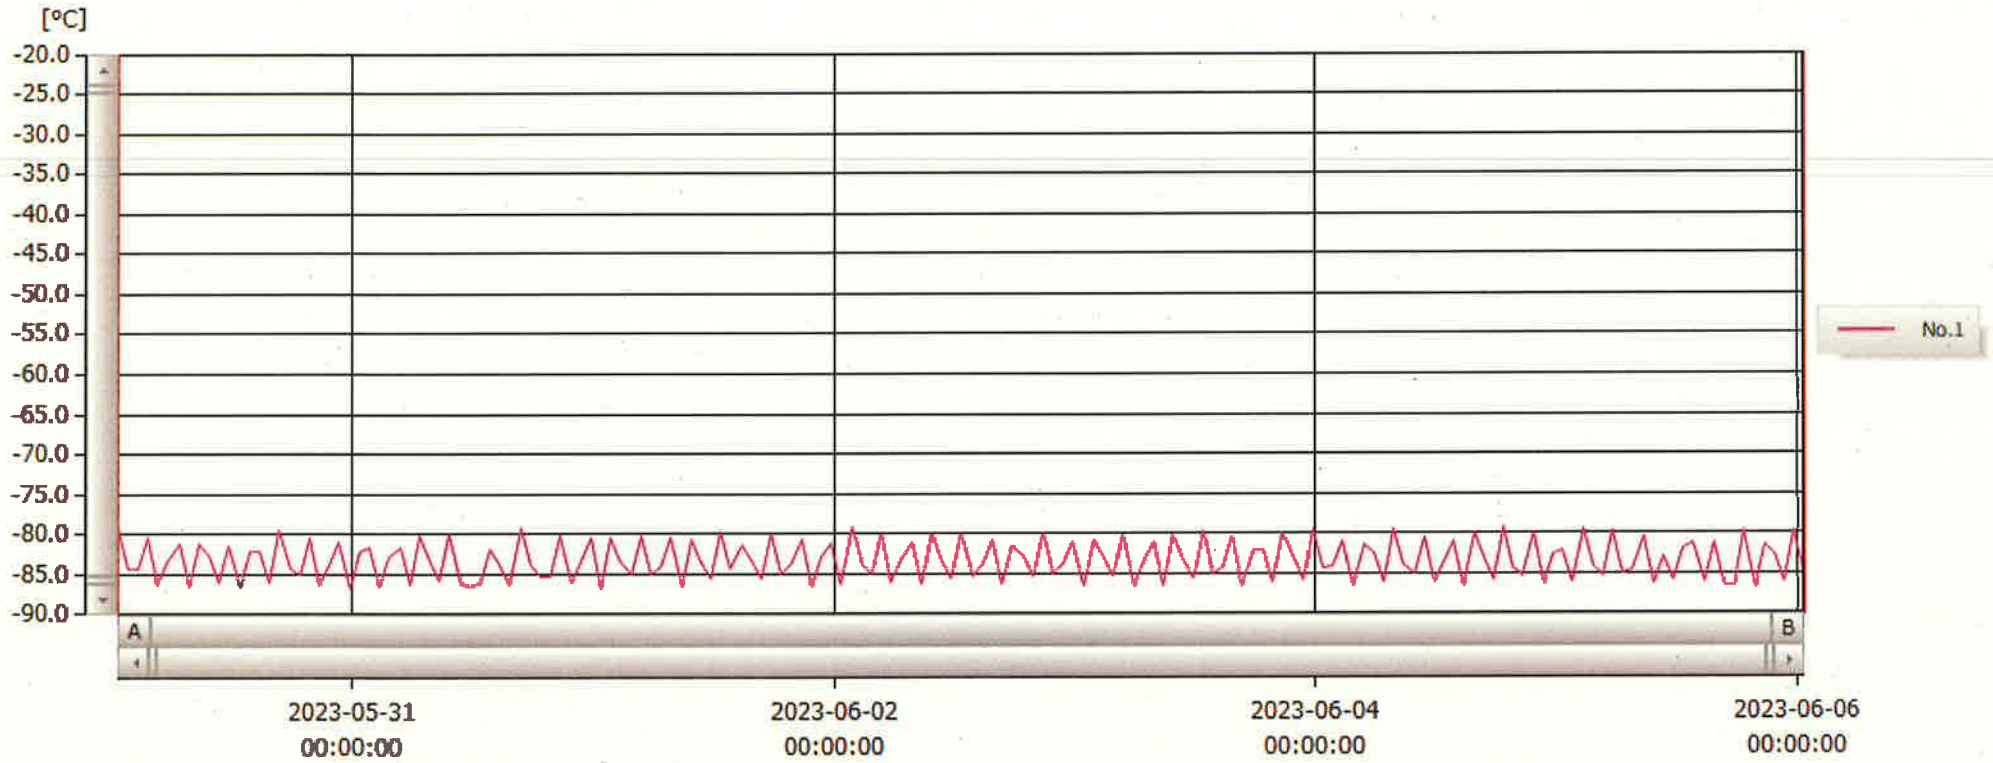

T&D Graph

6 Jun 2023 吉村 知華

表示範囲 2023-05-30 00:44:00 - 2023-06-06 00:45:00
 計算範囲 2023-05-30 00:44:00 - 2023-06-06 00:45:00

No.	チャンネル名	記録間隔	データ数	単位	最大値	最小値	平均値
No.1	-80℃検	60 min.	169	℃	-79.2	-86.8	-83.3