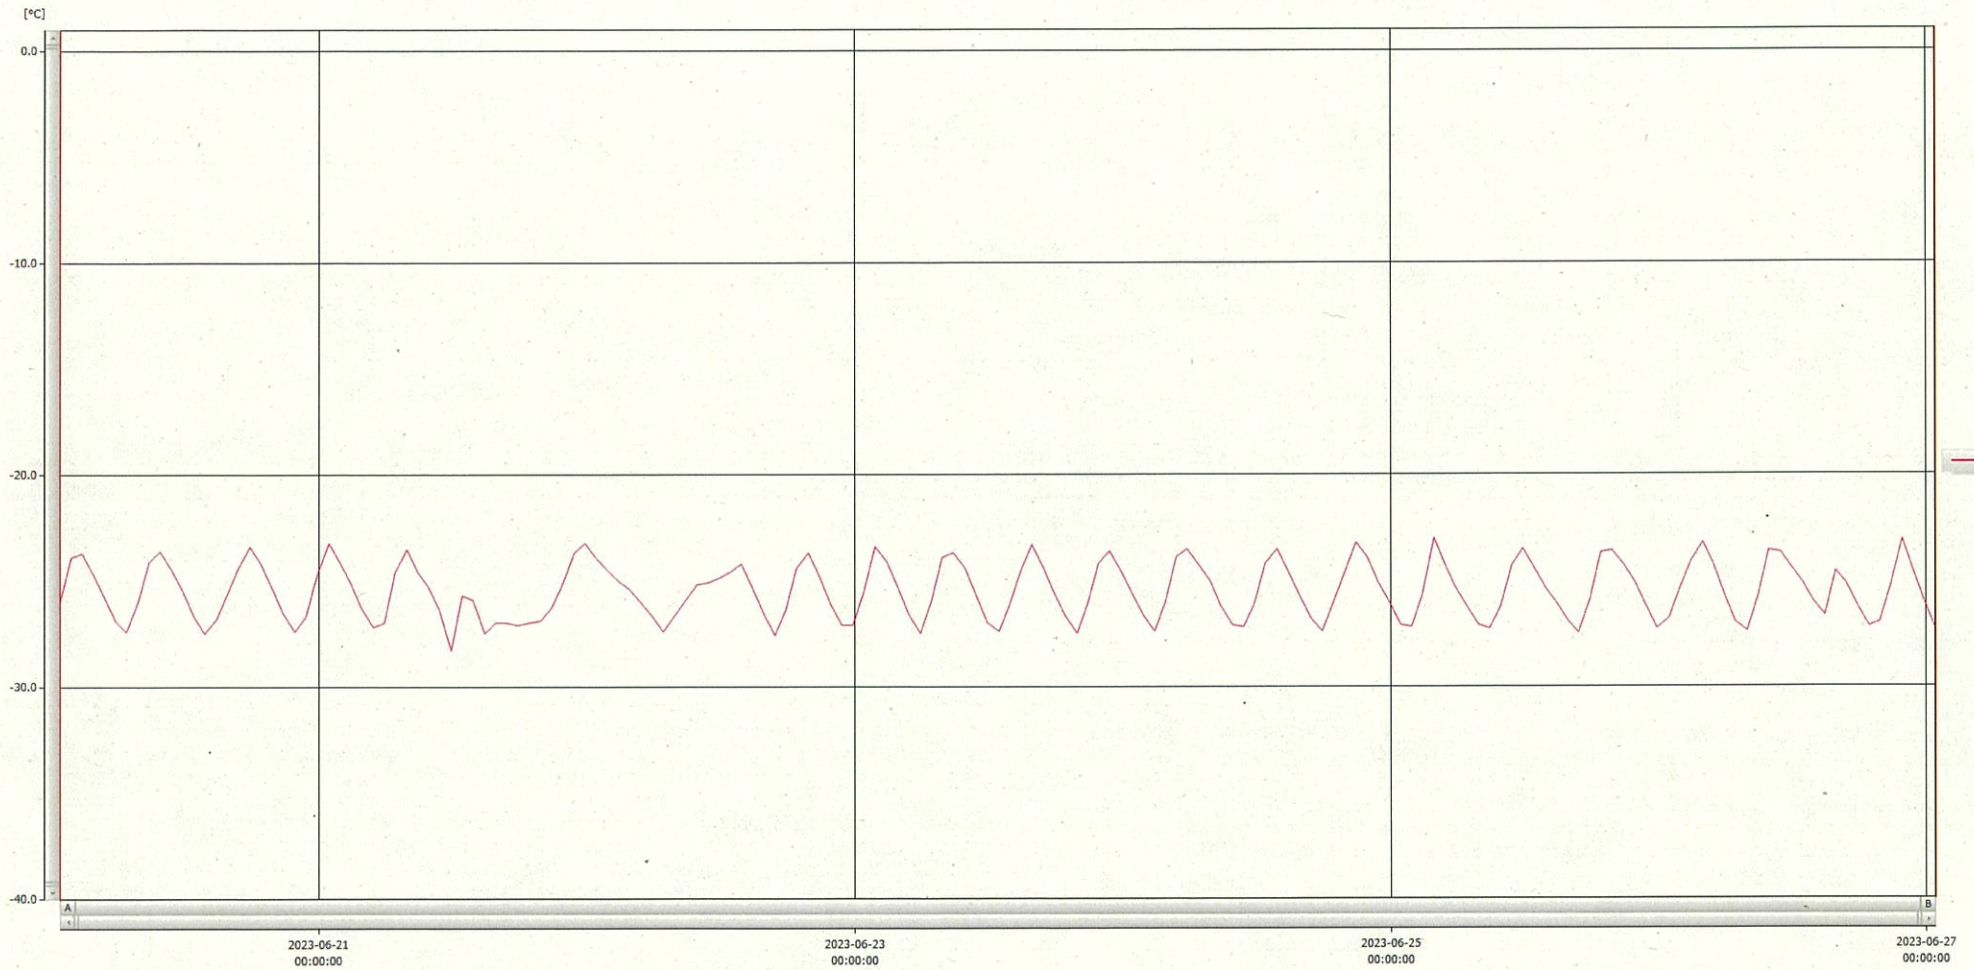

T&D Graph

表示範囲 2023-06-20 00:51:00 - 2023-06-27 00:52:00
 計算範囲 2023-06-20 00:51:00 - 2023-06-27 00:52:00

27 JUN 2023

澤本美幸

No.	チャンネル名	記録間隔	データ数	単位	最大値	最小値	平均値
No.1	-20°C検	60 min.	169	°C	-23.0	-28.3	-25.5