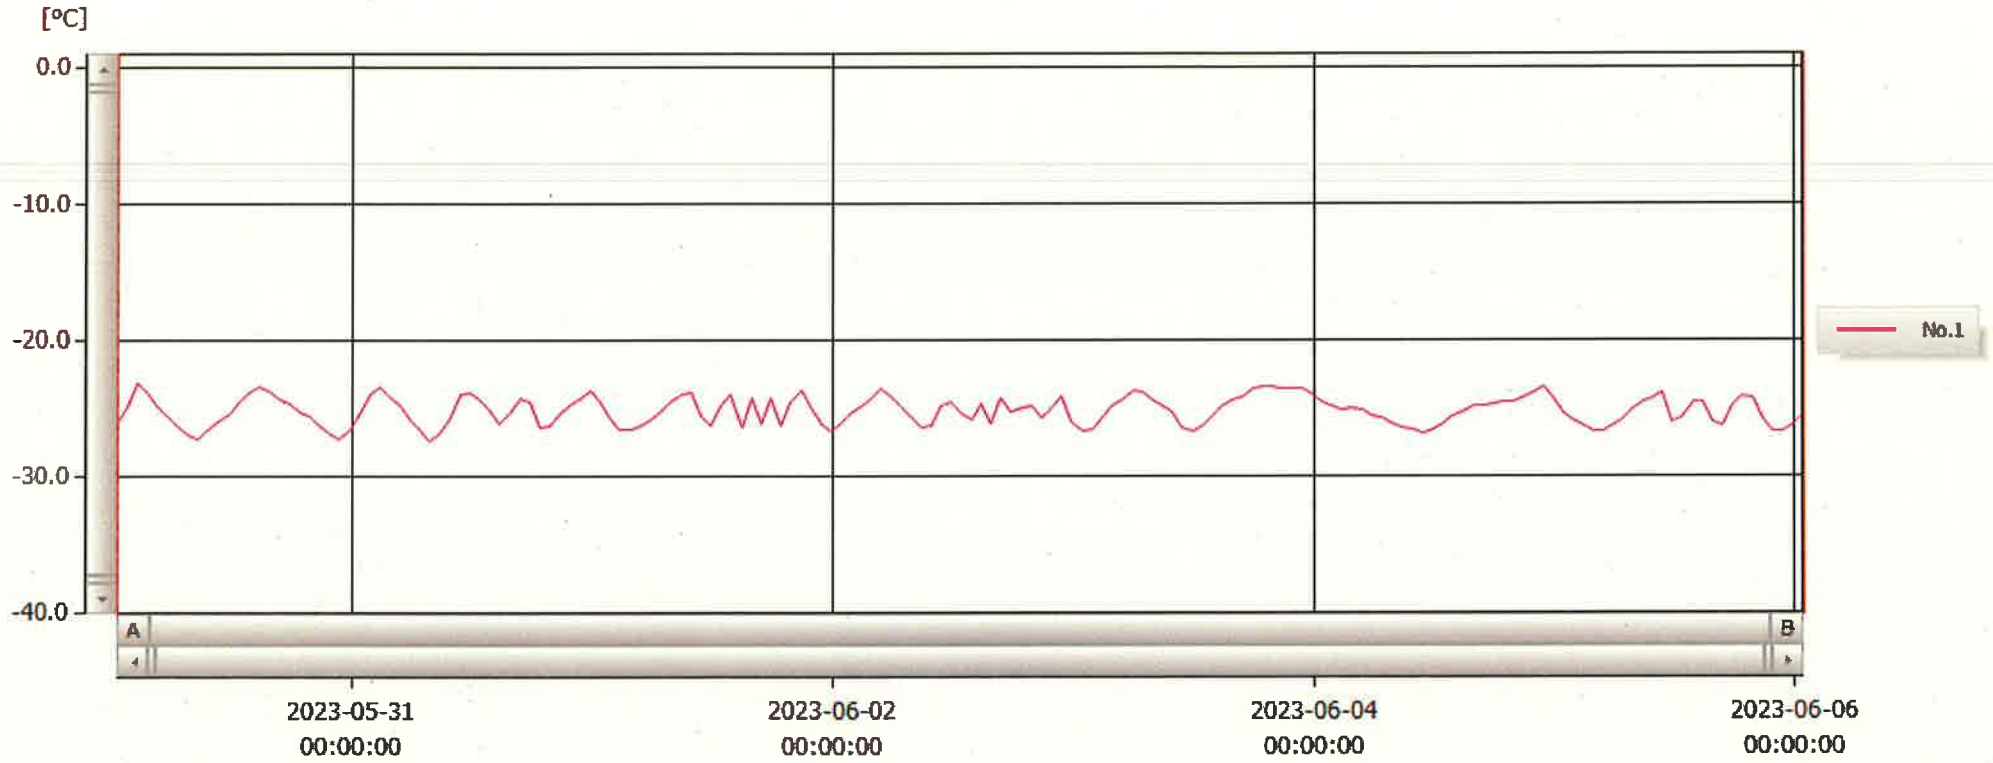

T&D Graph

6 Jun 2023

吉村 知華

表示範囲 2023-05-30 00:49:00 - 2023-06-06 00:50:00

計算範囲 2023-05-30 00:49:00 - 2023-06-06 00:50:00

| No.  | チャンネル名 | 記録間隔    | データ数 | 単位 | 最大値   | 最小値   | 平均値   |
|------|--------|---------|------|----|-------|-------|-------|
| No.1 | -20℃検  | 60 min. | 169  | ℃  | -23.2 | -27.4 | -25.2 |