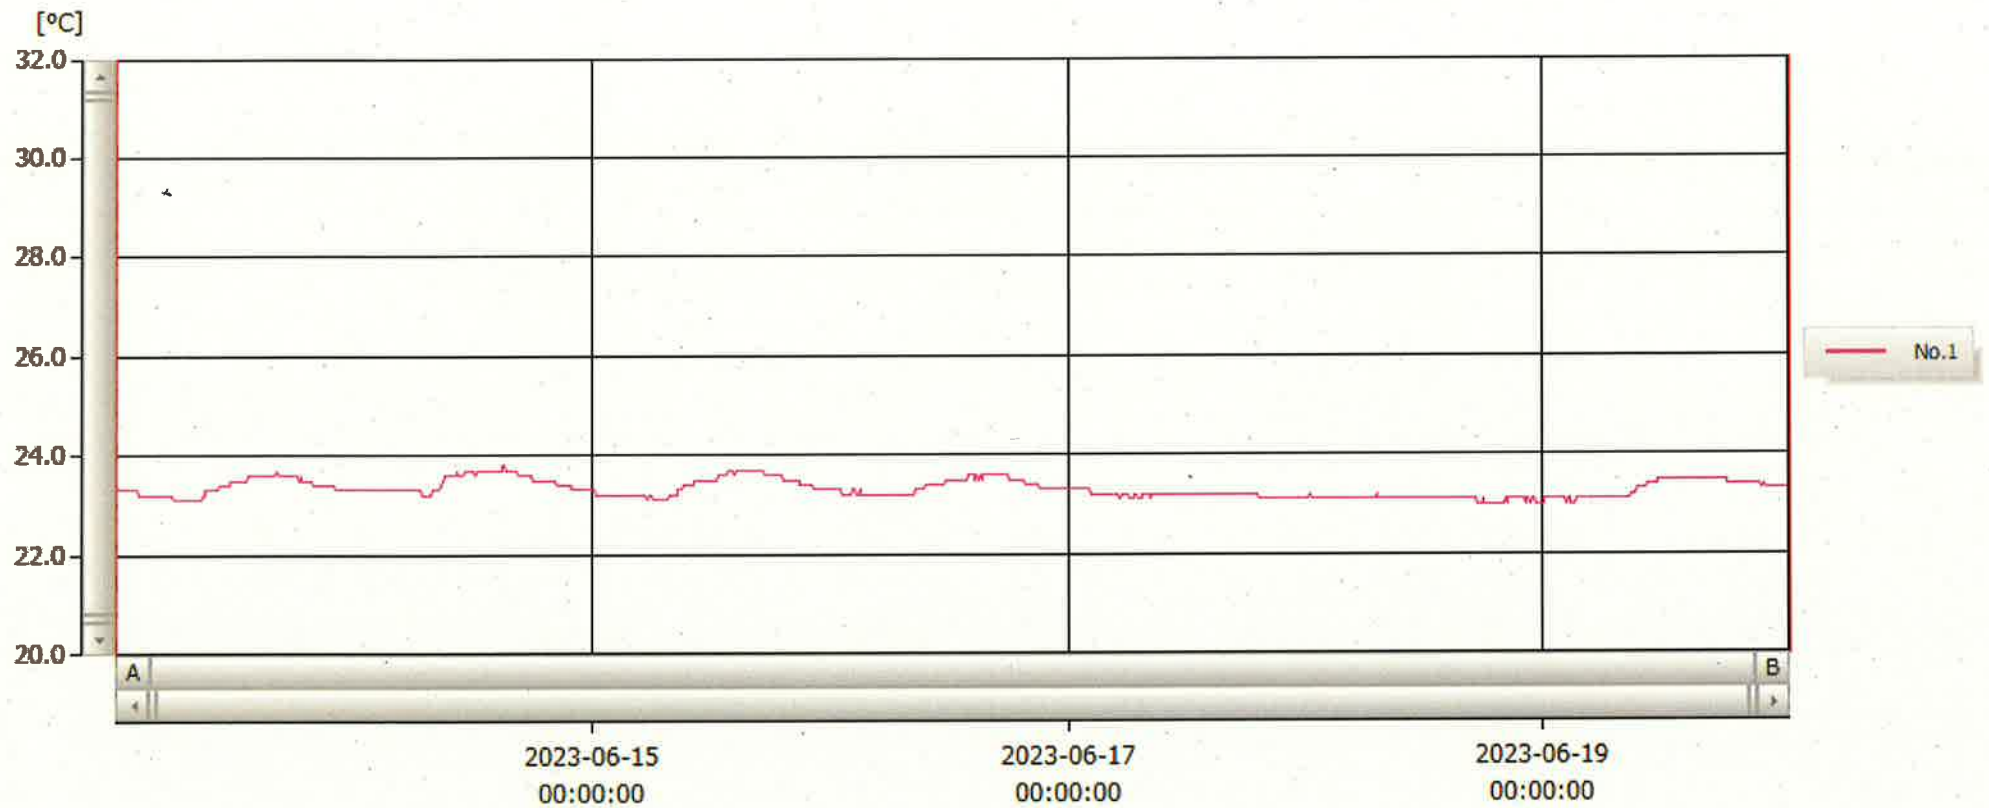

T&D Graph

表示範囲 2023-06-13 00:03:00 - 2023-06-20 00:54:00
 計算範囲 2023-06-13 00:03:00 - 2023-06-20 00:54:00

20 / Jun / 2023 14/20 報告

No.	チャンネル名	記録間隔	データ数	単位	最大値	最小値	平均値
No.1	内服薬2	10 min.	1014	°C	23.8	23.0	23.3