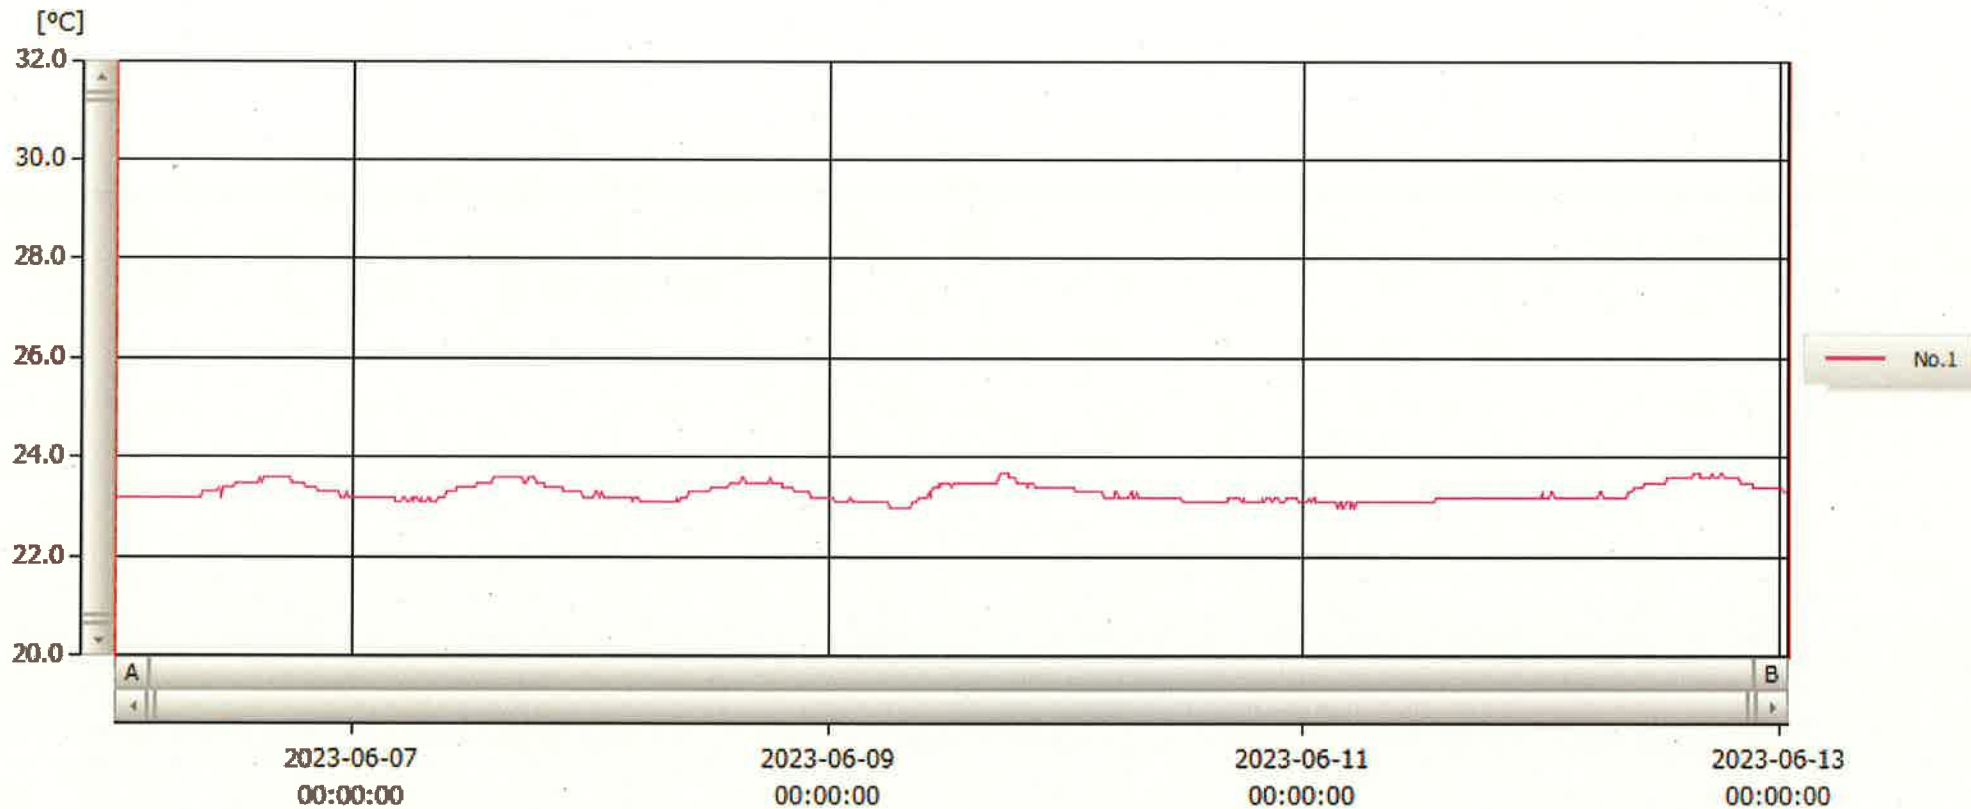

T&D Graph

表示範囲 2023-06-06 00:03:00 - 2023-06-13 00:54:00
 計算範囲 2023-06-06 00:03:00 - 2023-06-13 00:54:00

13/Jan/2023

比智子

No.	チャンネル名	記録間隔	データ数	単位	最大値	最小値	平均値
No.1	内服薬2	10 min.	1014	°C	23.7	23.0	23.3