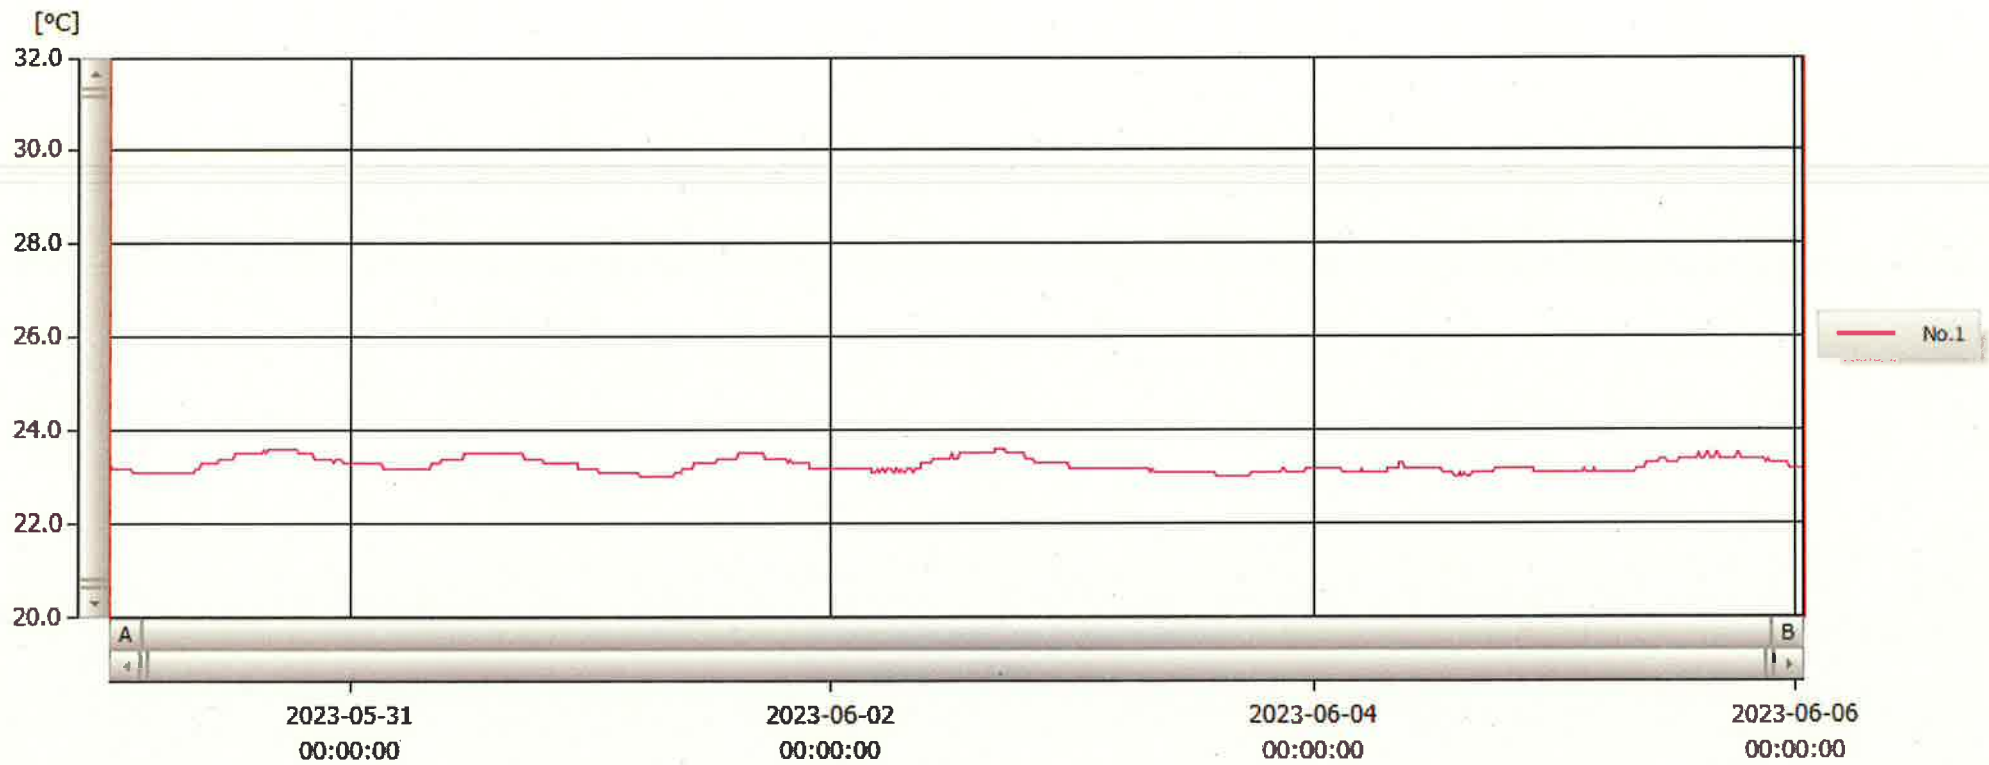

T&D Graph

6 Jun 2023 吉村 知幸

表示範囲 2023-05-30 00:03:00 - 2023-06-06 00:54:00
 計算範囲 2023-05-30 00:03:00 - 2023-06-06 00:54:00

No.	チャンネル名	記録間隔	データ数	単位	最大値	最小値	平均値
No.1	内服薬2	10 min.	1014	°C	23.6	23.0	23.3