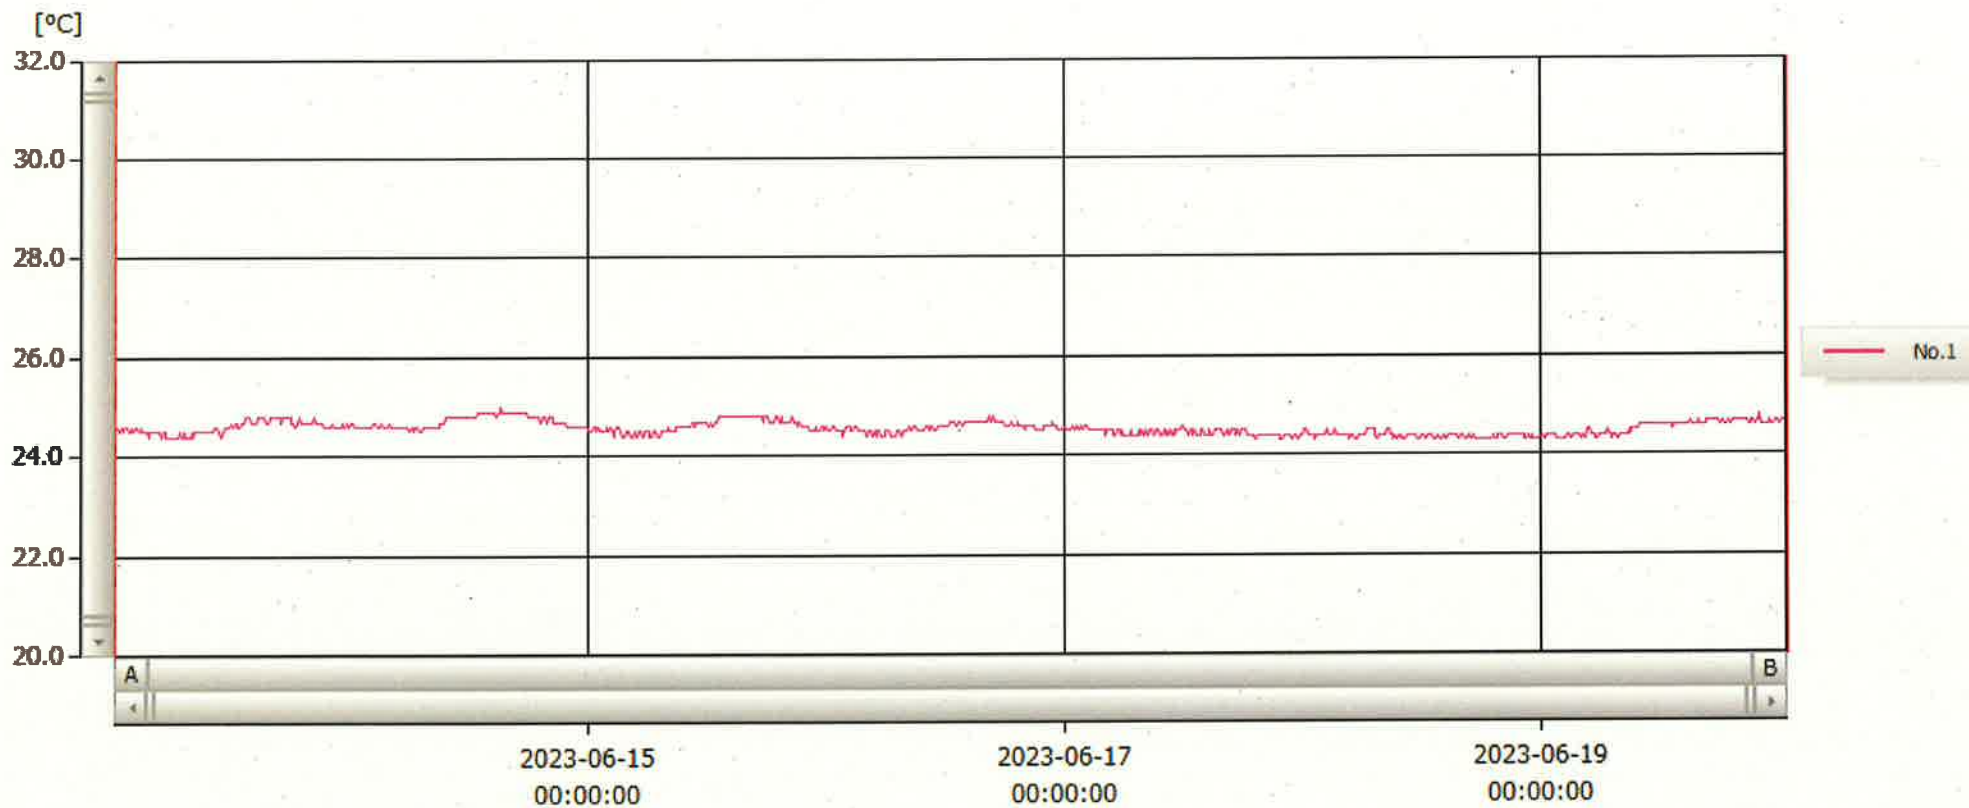

T&D Graph

表示範囲 2023-06-13 00:09:00 - 2023-06-20 01:00:00  
 計算範囲 2023-06-13 00:09:00 - 2023-06-20 01:00:00

20 / Jun / 2023 (1) 報告

No.	チャンネル名	記録間隔	データ数	単位	最大値	最小値	平均値
No.1	内服薬1	10 min.	1014	°C	25.0	24.3	24.6