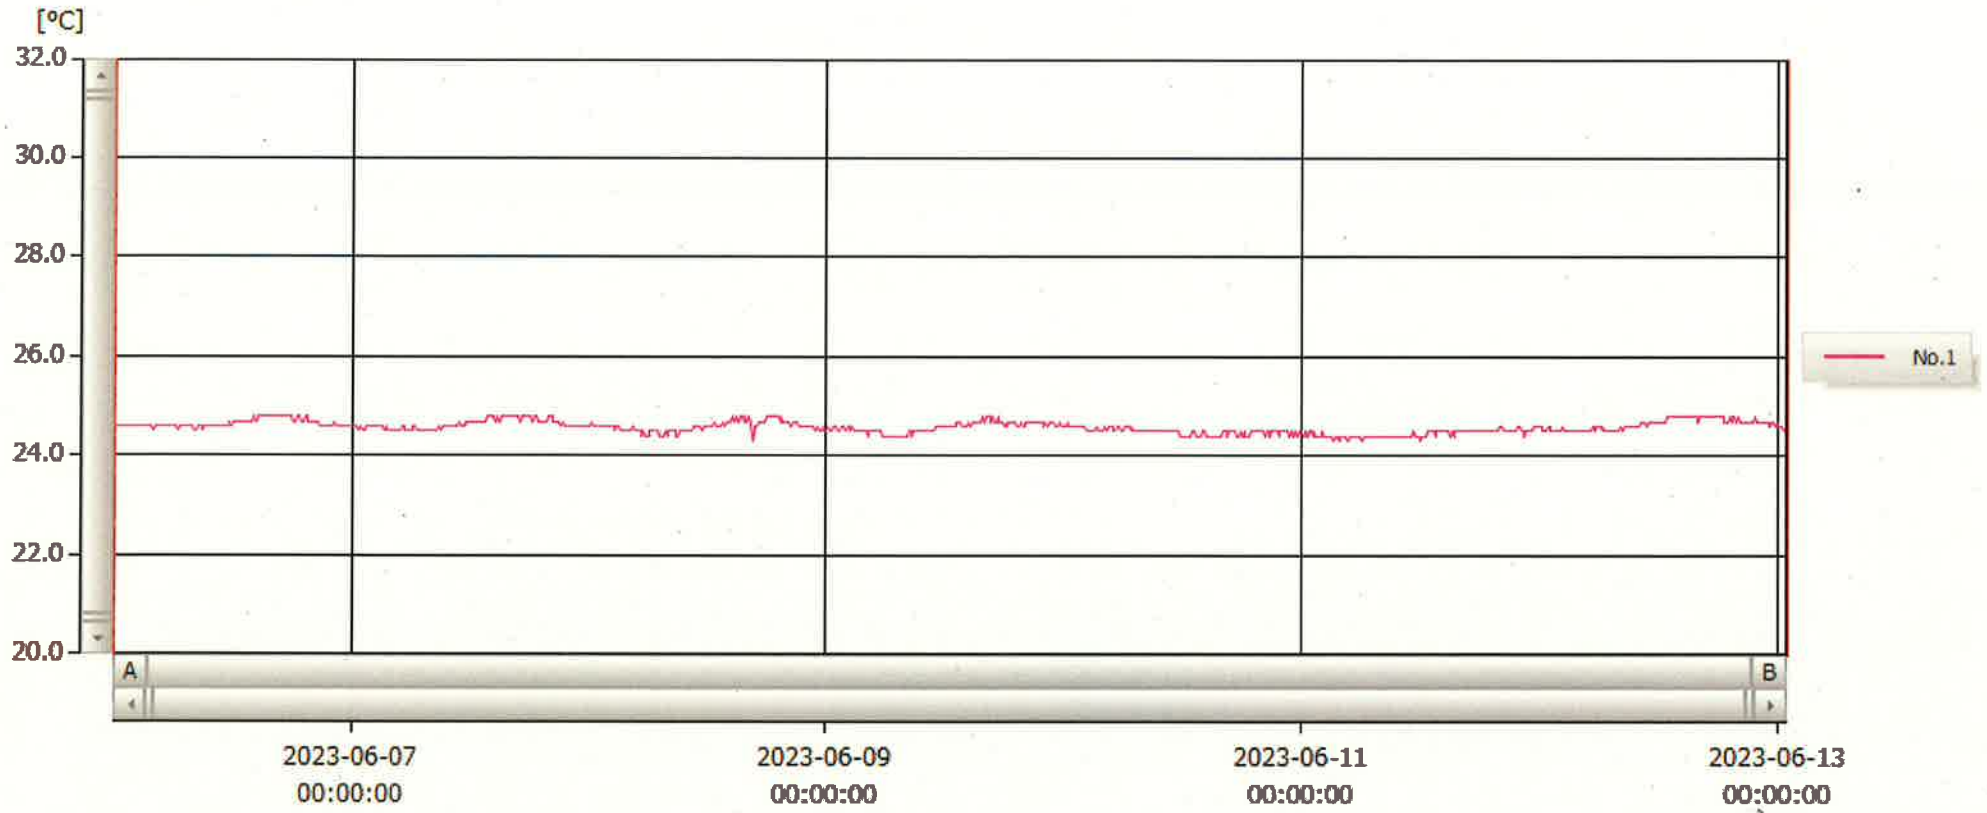

T&D Graph

表示範囲 2023-06-06 00:09:00 - 2023-06-13 01:00:00
 計算範囲 2023-06-06 00:09:00 - 2023-06-13 01:00:00

13 / Jun / 2023

川比 智子

No.	チャンネル名	記録間隔	データ数	単位	最大値	最小値	平均値
No.1	内服薬 1	10 min.	1014	°C	24.8	24.3	24.6