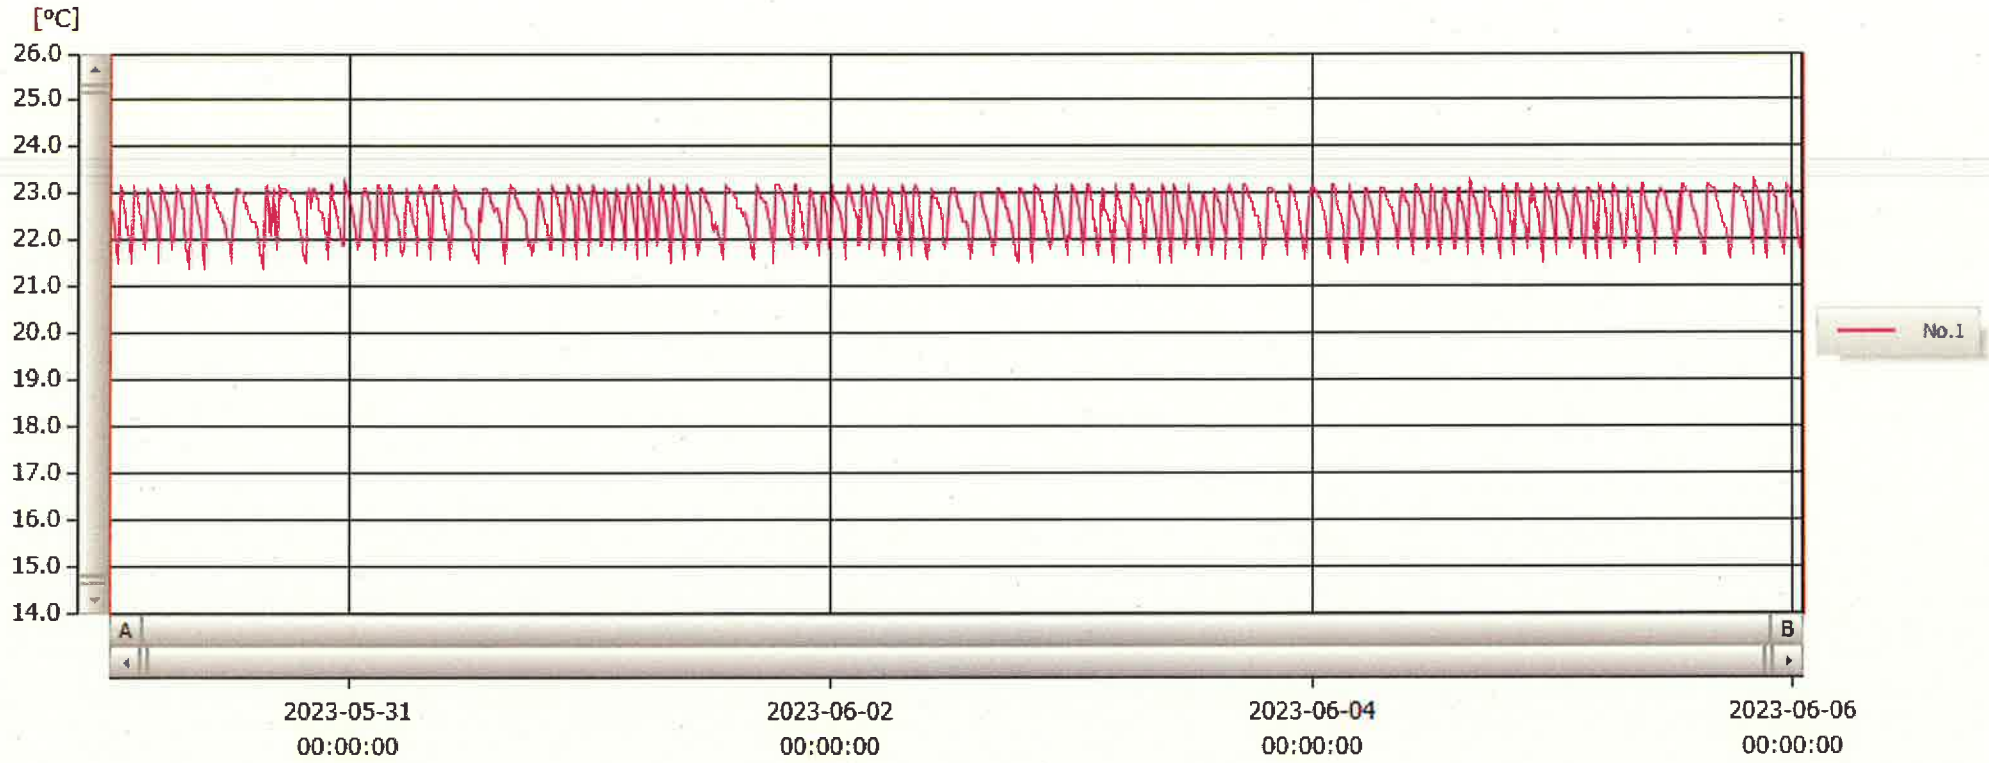

T&D Graph

6 Jun 2023 吉村 知希

表示範囲 2023-05-30 00:09:00 - 2023-06-06 01:00:00  
 計算範囲 2023-05-30 00:09:00 - 2023-06-06 01:00:00

No.	チャンネル名	記録間隔	データ数	単位	最大値	最小値	平均値
No.1	保温庫 2	10 min.	1014	°C	23.3	21.4	22.6