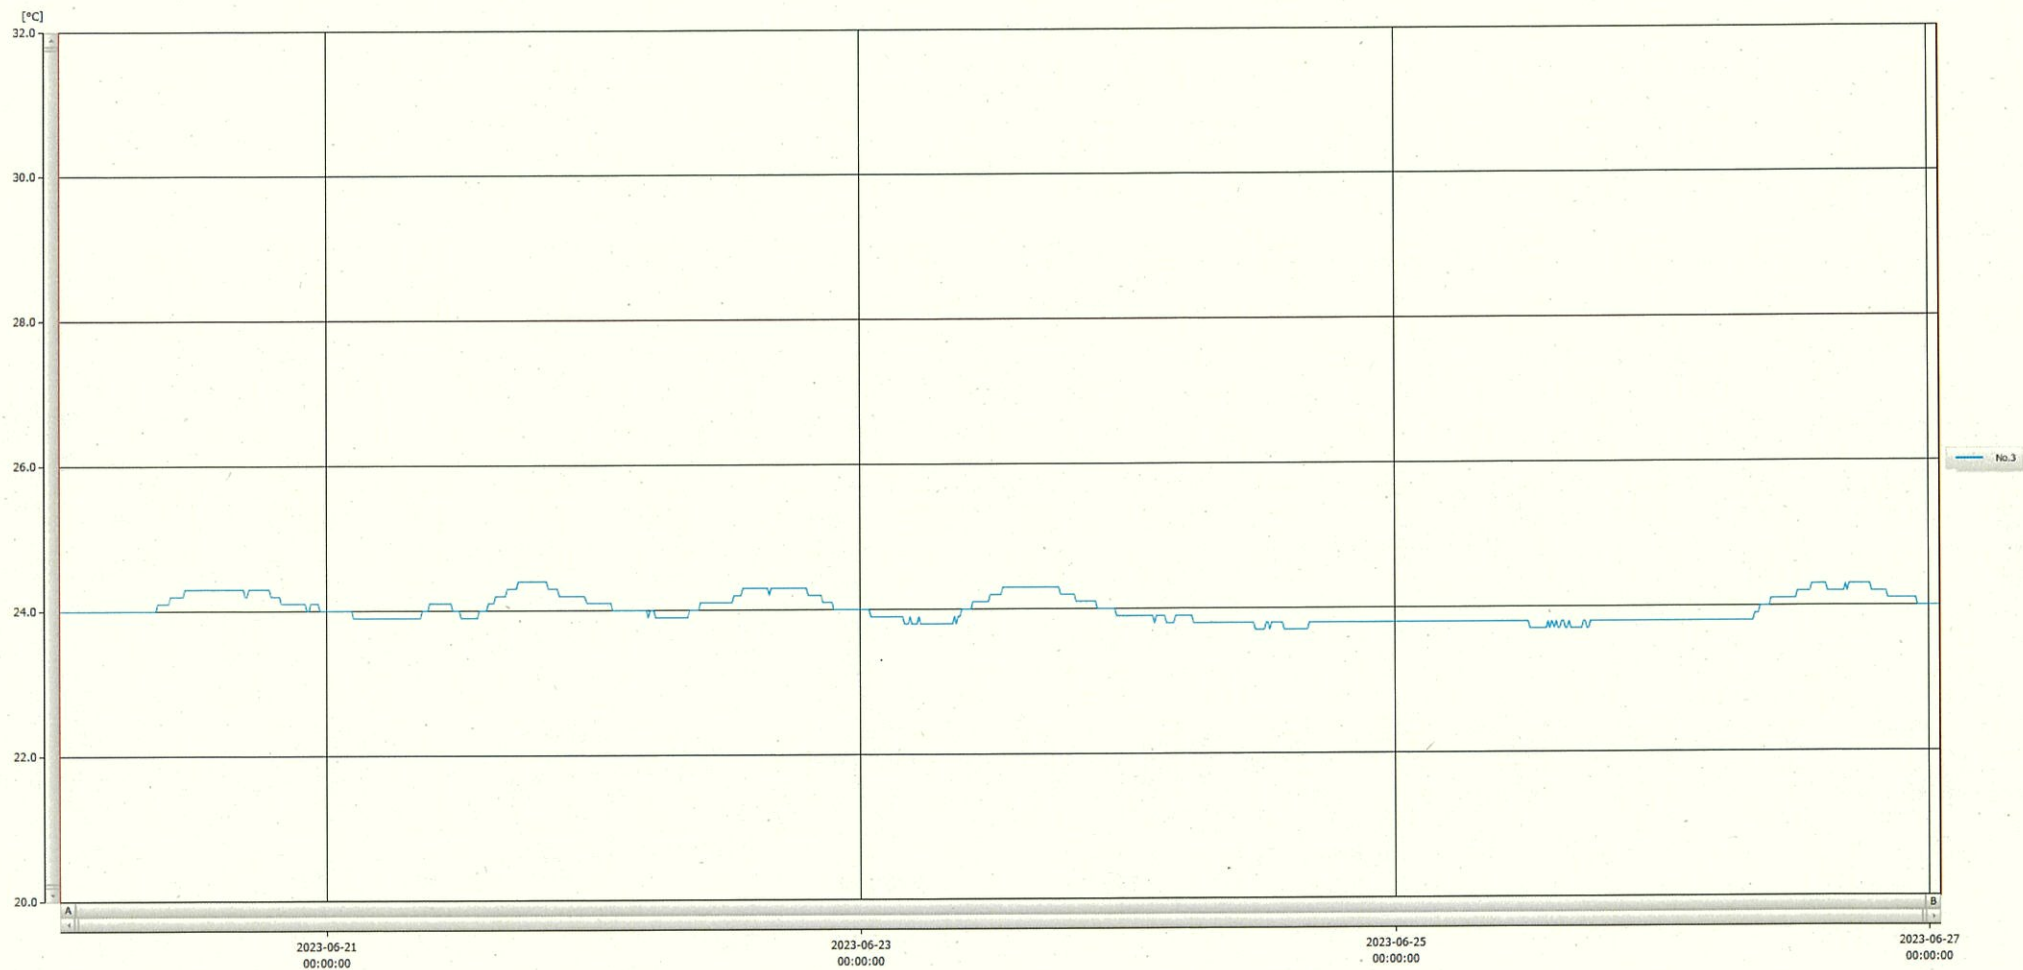

T&D Graph

表示範囲 2023-06-20 00:08:00 - 2023-06-27 00:59:00
 計算範囲 2023-06-20 00:08:00 - 2023-06-27 00:59:00

No.	チャンネル名	記録間隔	データ数	単位	最大値	最小値	平均値
No.3	注射薬	10 min.	1014	°C	24.4	23.7	24.0

27 JUN 2023

深木美章