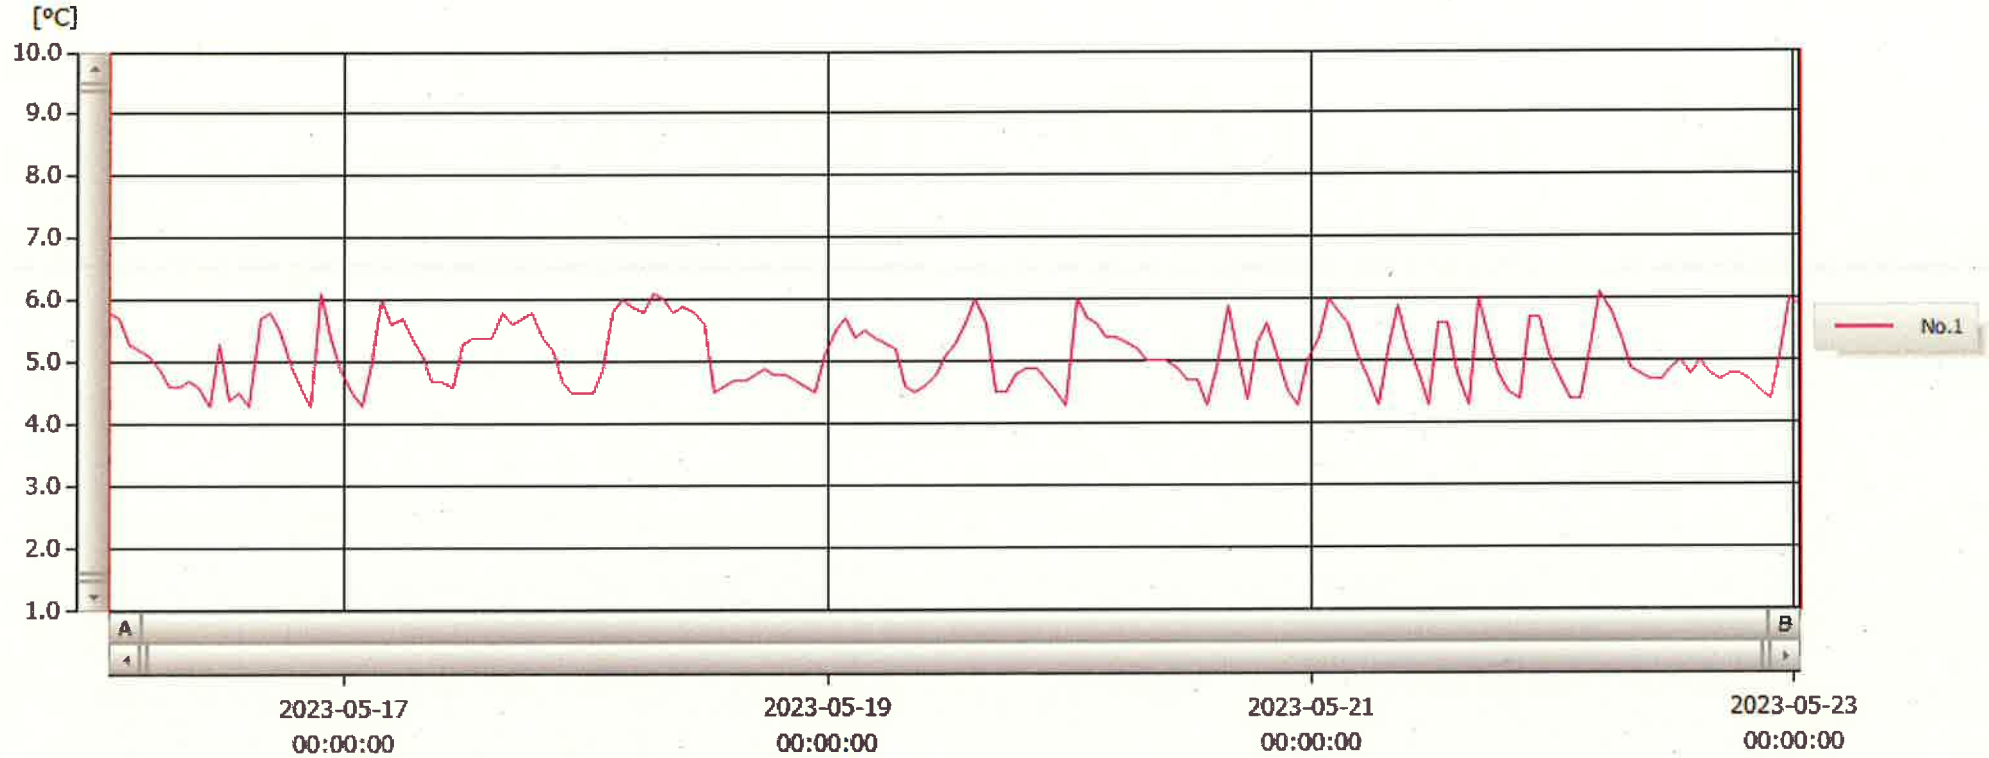

T&D Graph

23 May 2023

吉村 知華

表示範囲 2023-05-16 00:40:00 - 2023-05-23 00:41:00
 計算範囲 2023-05-16 00:40:00 - 2023-05-23 00:41:00

No.	チャンネル名	記録間隔	データ数	単位	最大値	最小値	平均値
No.1	冷蔵※検	60 min.	169	°C	6.1	4.3	5.1