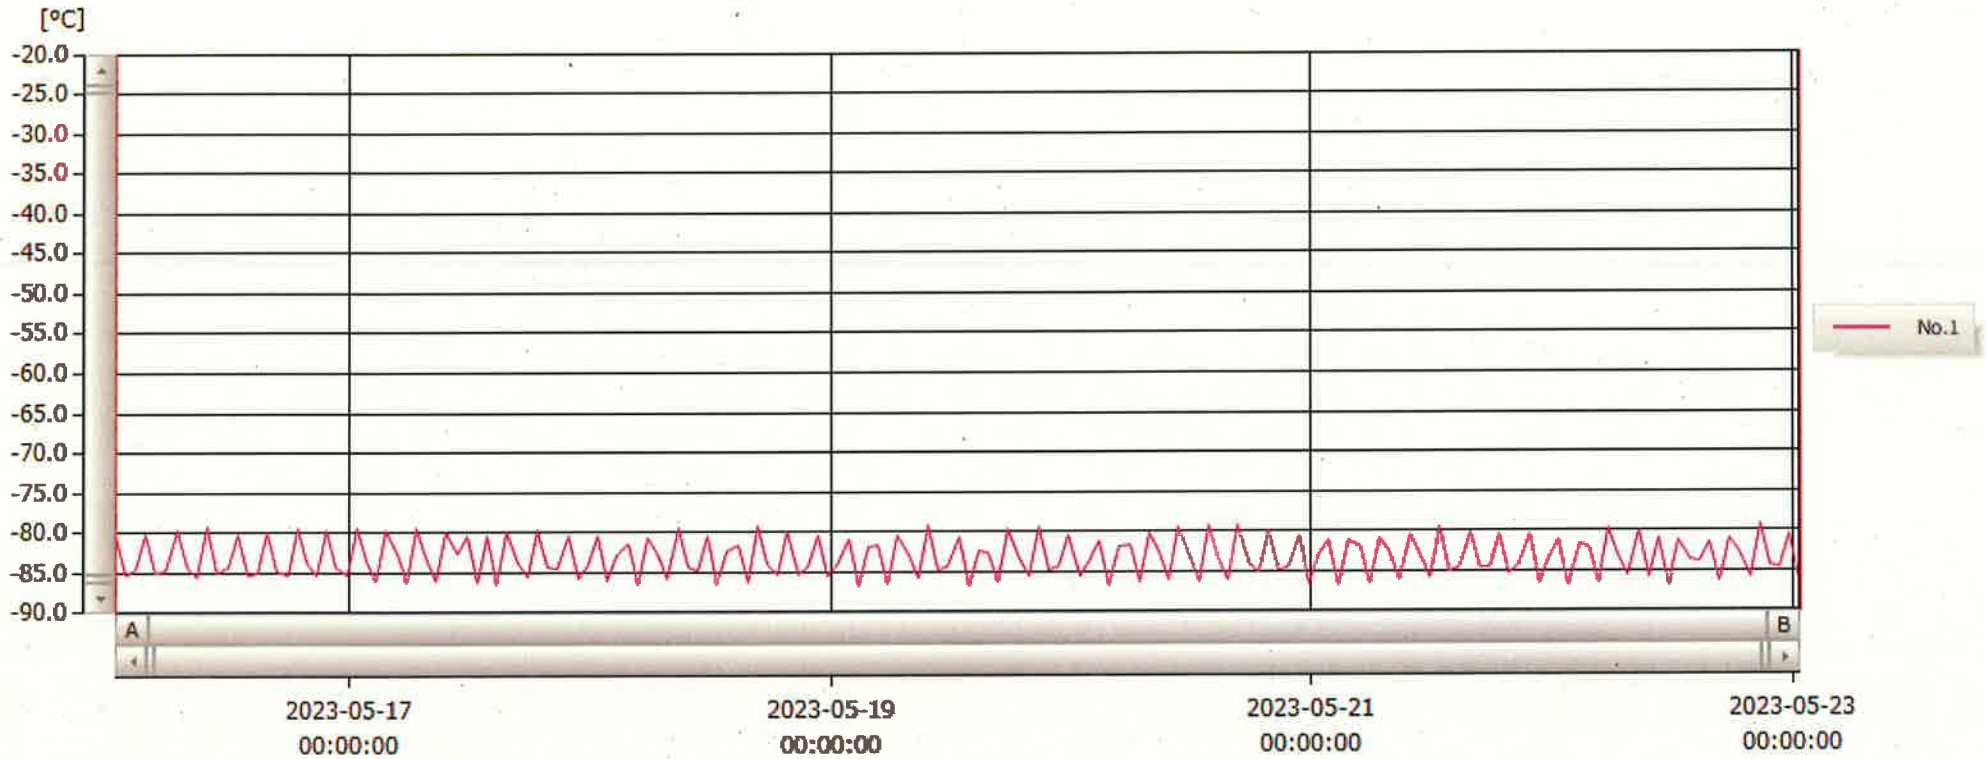

T&D Graph

表示範囲 2023-05-16 00:44:00 - 2023-05-23 00:45:00  
 計算範囲 2023-05-16 00:44:00 - 2023-05-23 00:45:00

23 May 2023 吉村 知華

No.	チャンネル名	記録間隔	データ数	単位	最大値	最小値	平均値
No.1	-80℃検	60 min.	169	℃	-79.1	-86.8	-83.1