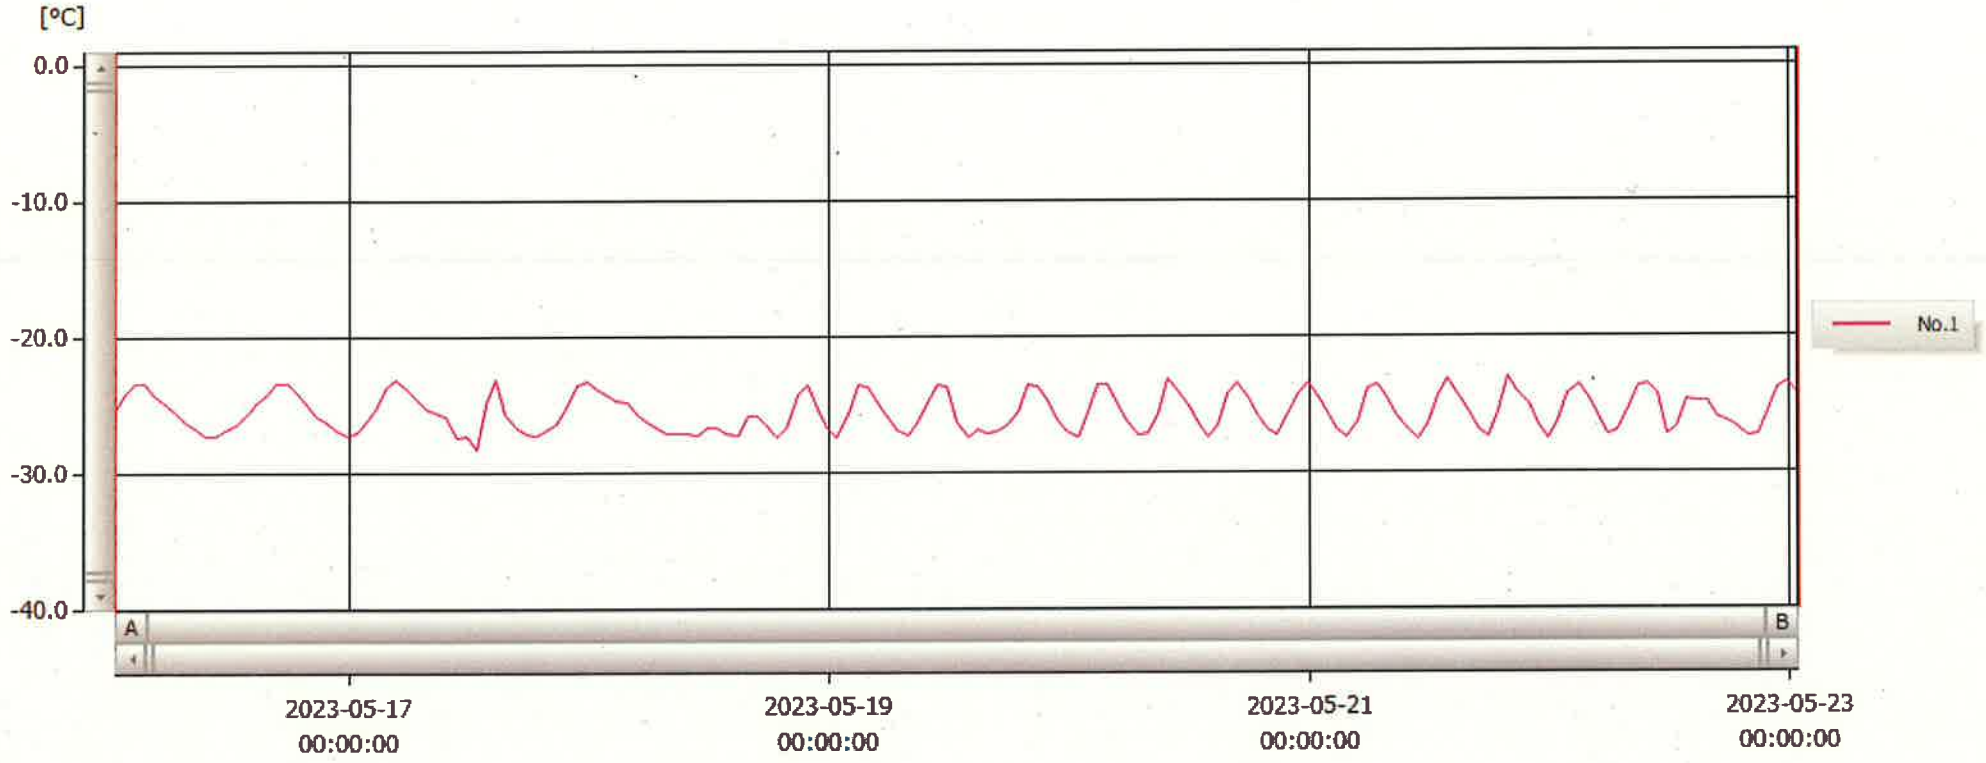

T&D Graph

表示範囲 2023-05-16 00:48:00 - 2023-05-23 00:49:00
 計算範囲 2023-05-16 00:48:00 - 2023-05-23 00:49:00

23 May 2023 吉村 知華

No.	チャンネル名	記録間隔	データ数	単位	最大値	最小値	平均値
No.1	-20℃検	60 min.	169	°C	-23.0	-28.3	-25.6