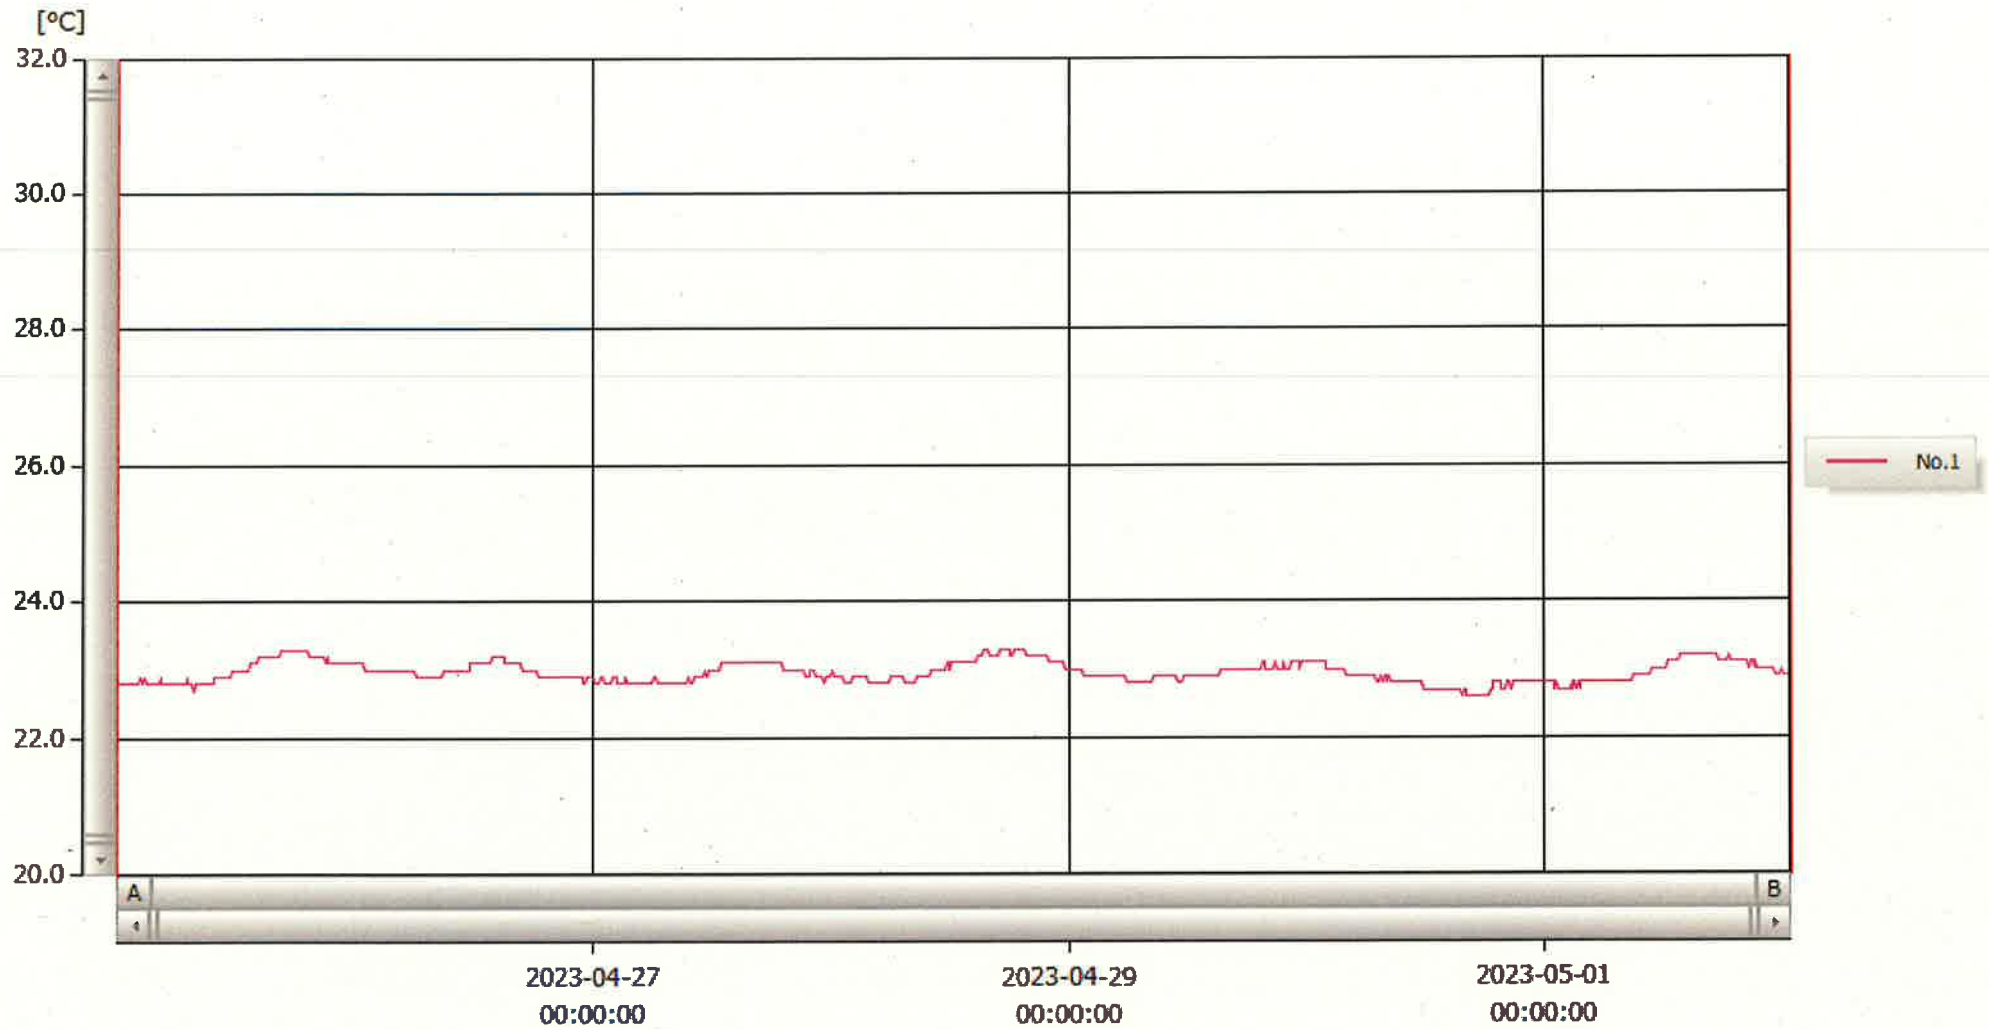

T&D Graph

表示範囲 2023-04-25 00:04:00 - 2023-05-02 00:55:00
 計算範囲 2023-04-25 00:04:00 - 2023-05-02 00:55:00

2023/5/2

川北 智子

No.	チャンネル名	記録間隔	データ数	単位	最大値	最小値	平均値
No.1	内服薬 2	10 min.	1014	°C	23.3	22.6	23.0