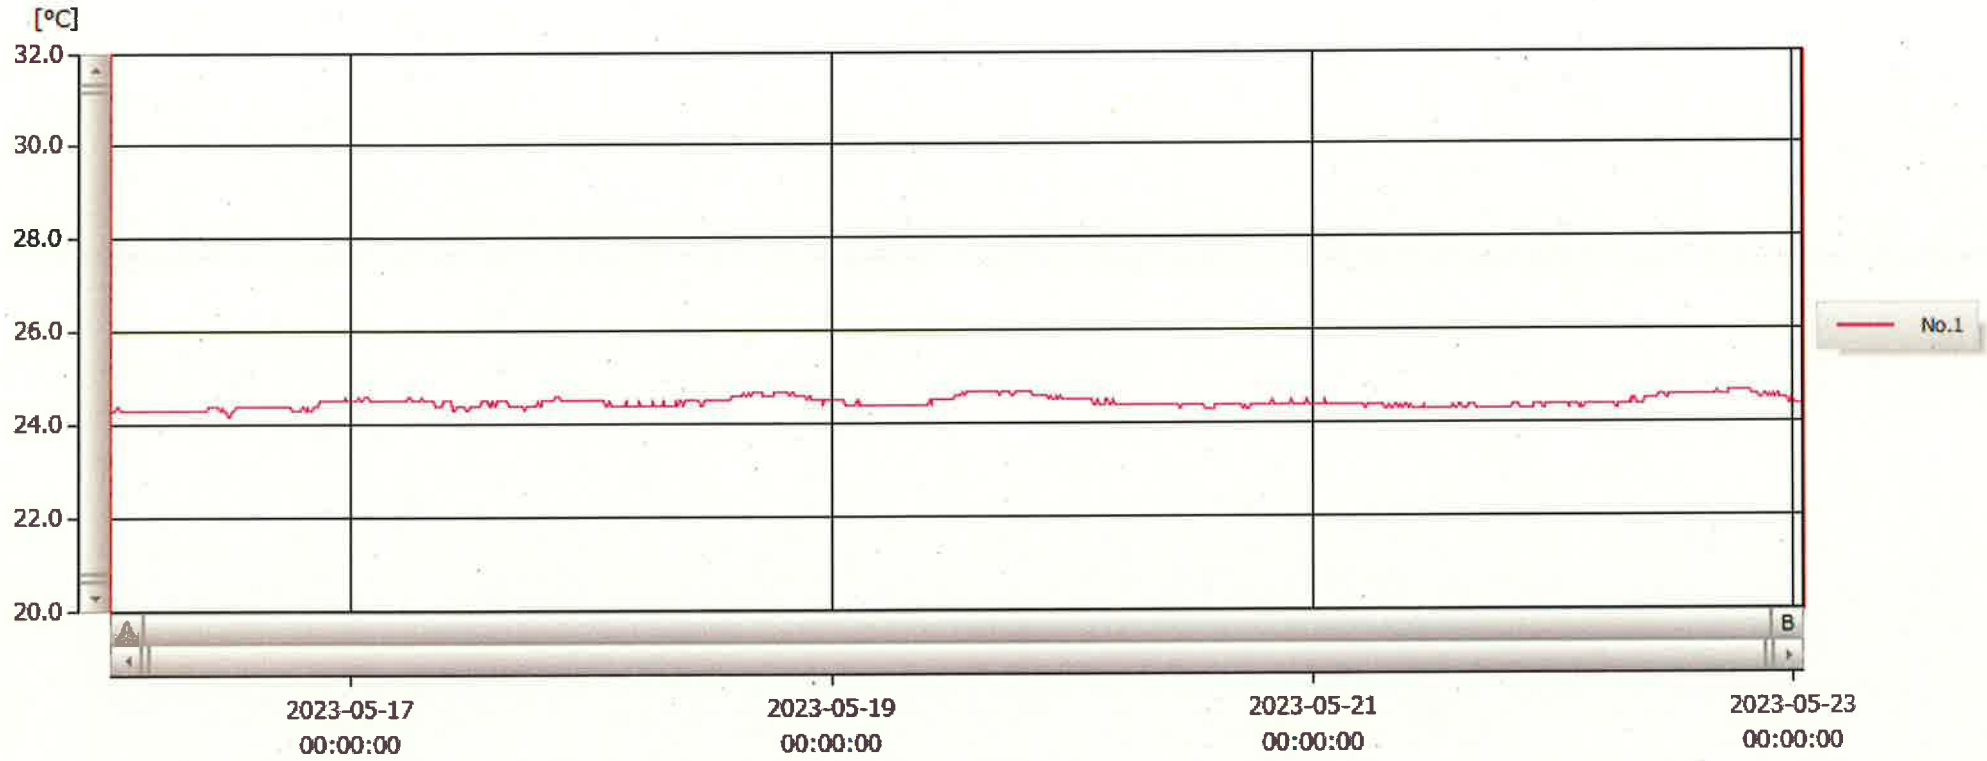

T&D Graph

23 May 2023

吉村 知幸

表示範囲 2023-05-16 00:09:00 - 2023-05-23 01:00:00

計算範囲 2023-05-16 00:09:00 - 2023-05-23 01:00:00

No.	チャンネル名	記録間隔	データ数	単位	最大値	最小値	平均値
No.1	内服薬1	10 min.	1014	°C	24.7	24.2	24.5