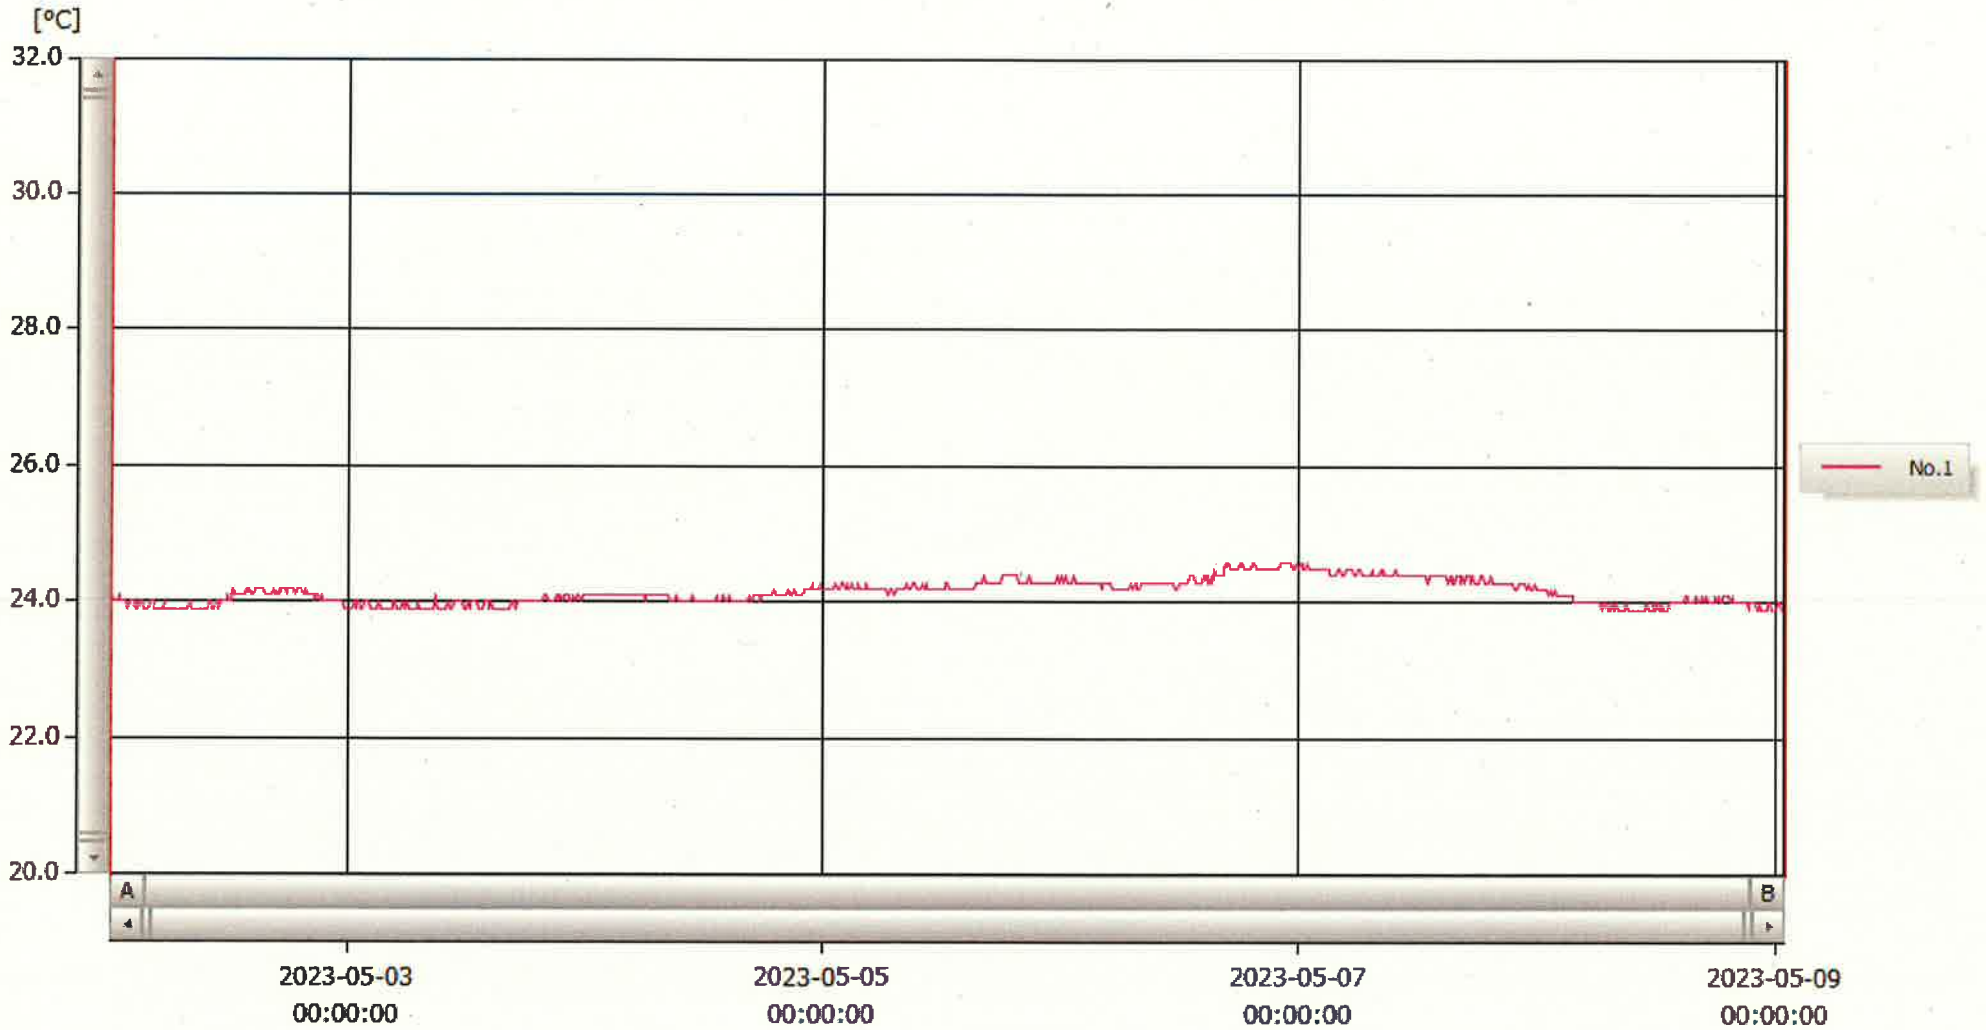

T&D Graph

表示範囲 2023-05-02 00:09:00 - 2023-05-09 01:00:00
 計算範囲 2023-05-02 00:09:00 - 2023-05-09 01:00:00

2023/5/9

川比智子

No.	チャンネル名	記録間隔	データ数	単位	最大値	最小値	平均値
No.1	内服薬 1	10 min.	1014	°C	24.6	23.9	24.2