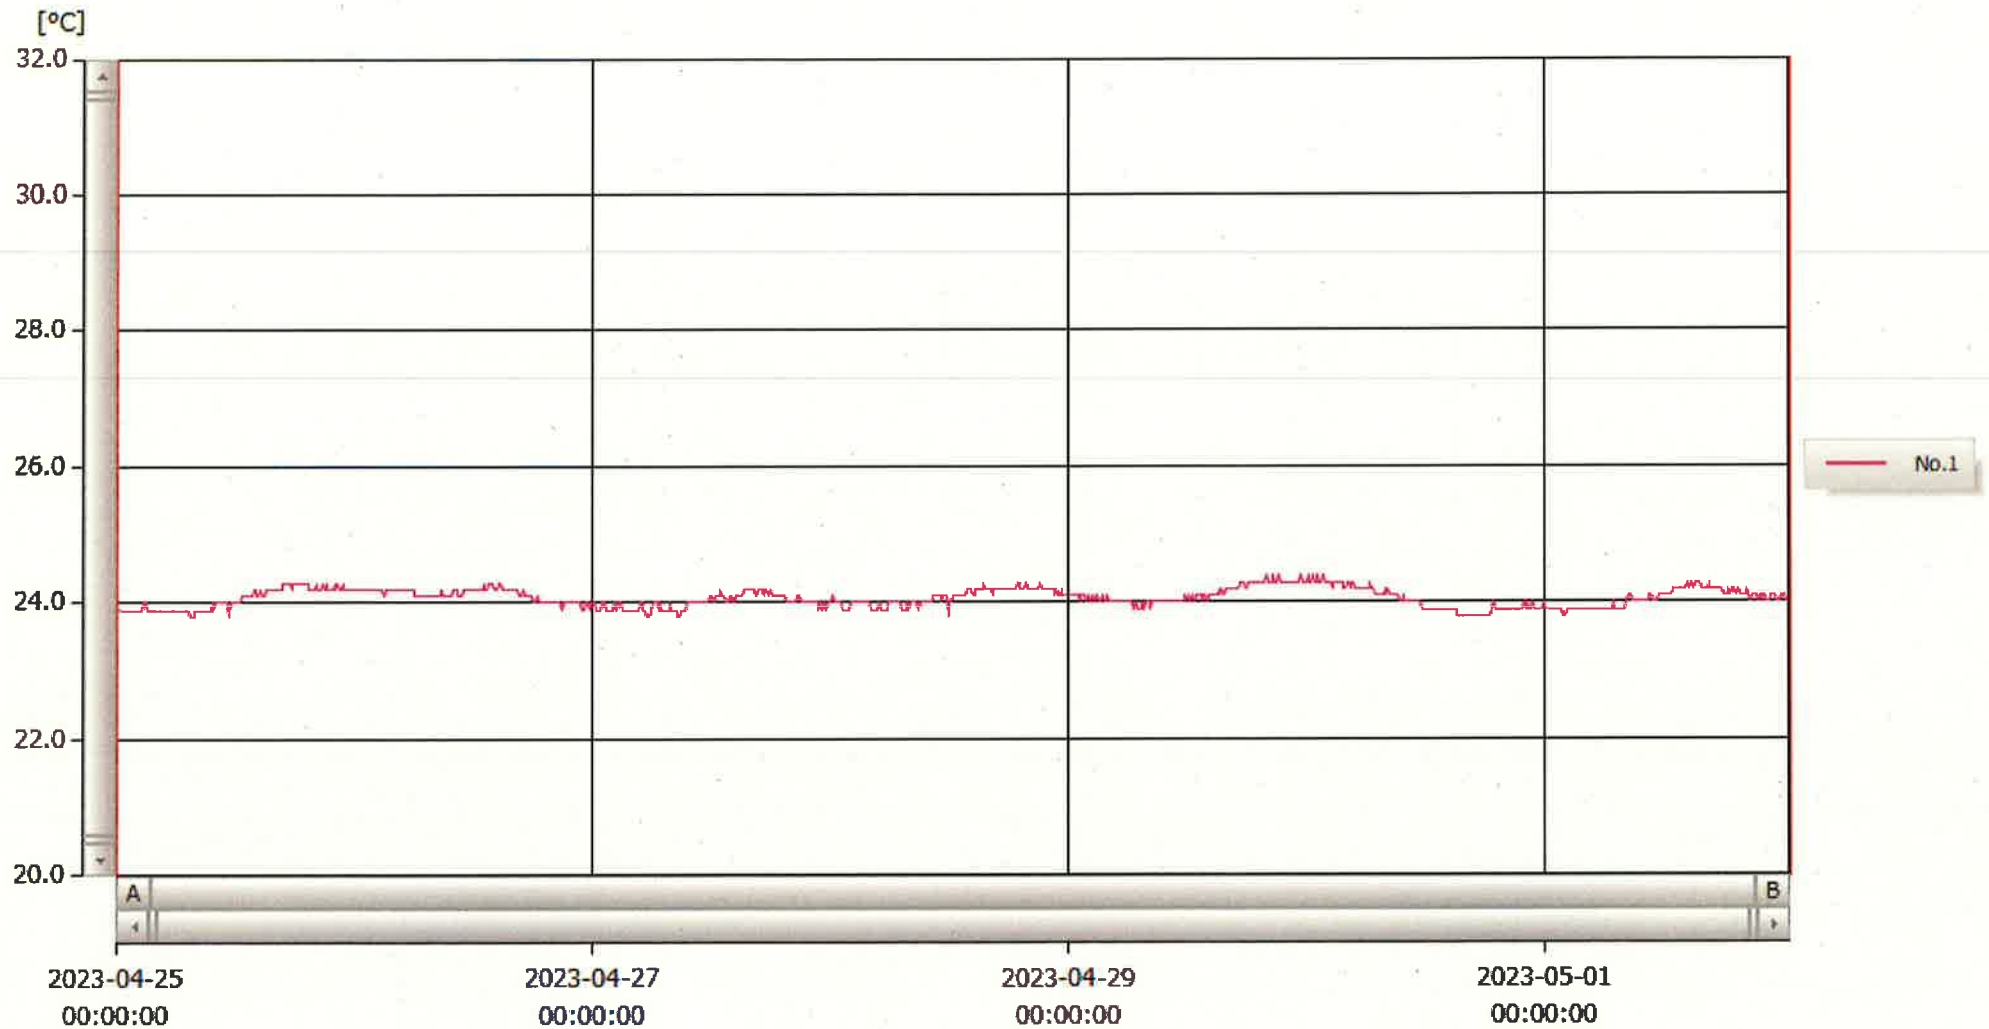

T&D Graph

表示範囲 2023-04-25 00:00:00 - 2023-05-02 00:51:00
 計算範囲 2023-04-25 00:00:00 - 2023-05-02 00:51:00

2023/5/2

(1)比 智子

No.	チャンネル名	記録間隔	データ数	単位	最大値	最小値	平均値
No.1	内服薬 1	10 min.	1014	°C	24.4	23.8	24.1