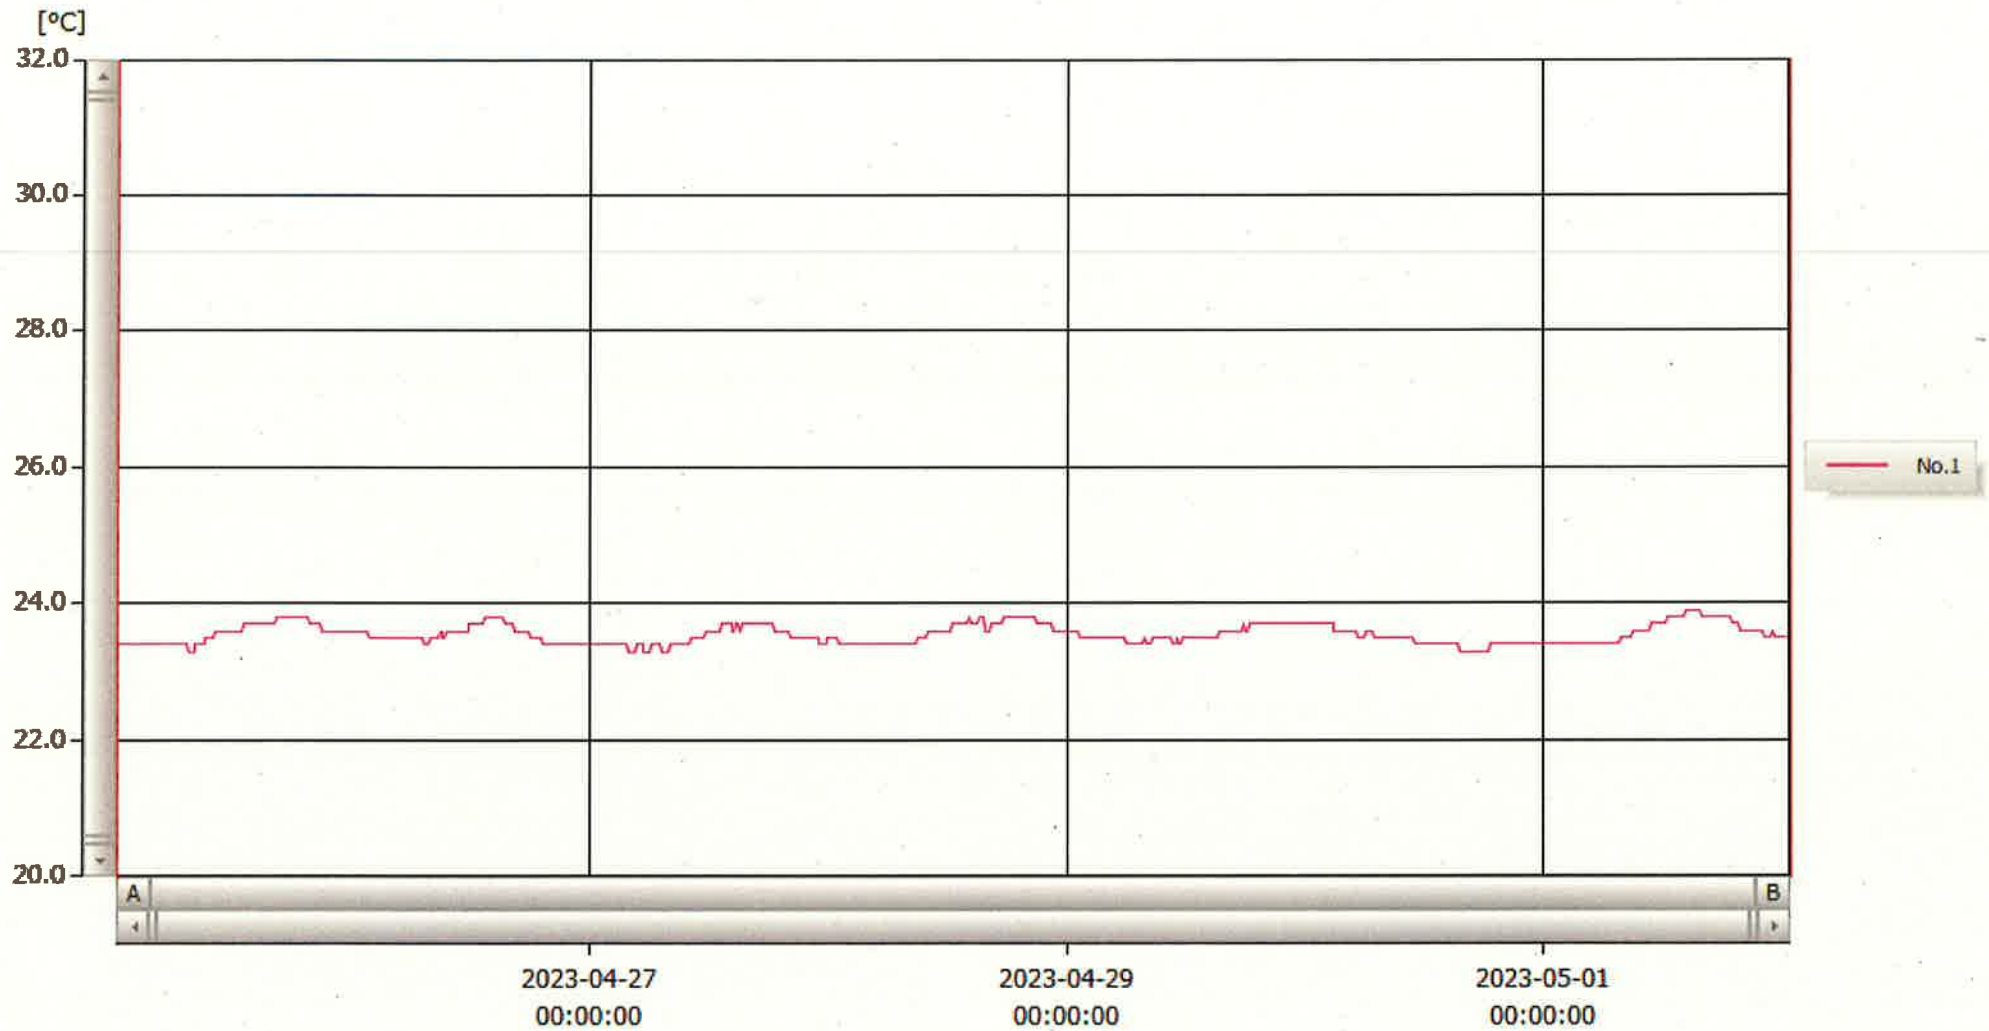

T&D Graph

表示範囲 2023-04-25 00:09:00 - 2023-05-02 01:00:00
 計算範囲 2023-04-25 00:09:00 - 2023-05-02 01:00:00

2023/5/2

(1/2) 智子

No.	チャンネル名	記録間隔	データ数	単位	最大値	最小値	平均値
No.1	注射薬	10 min.	1014	°C	23.9	23.3	23.5